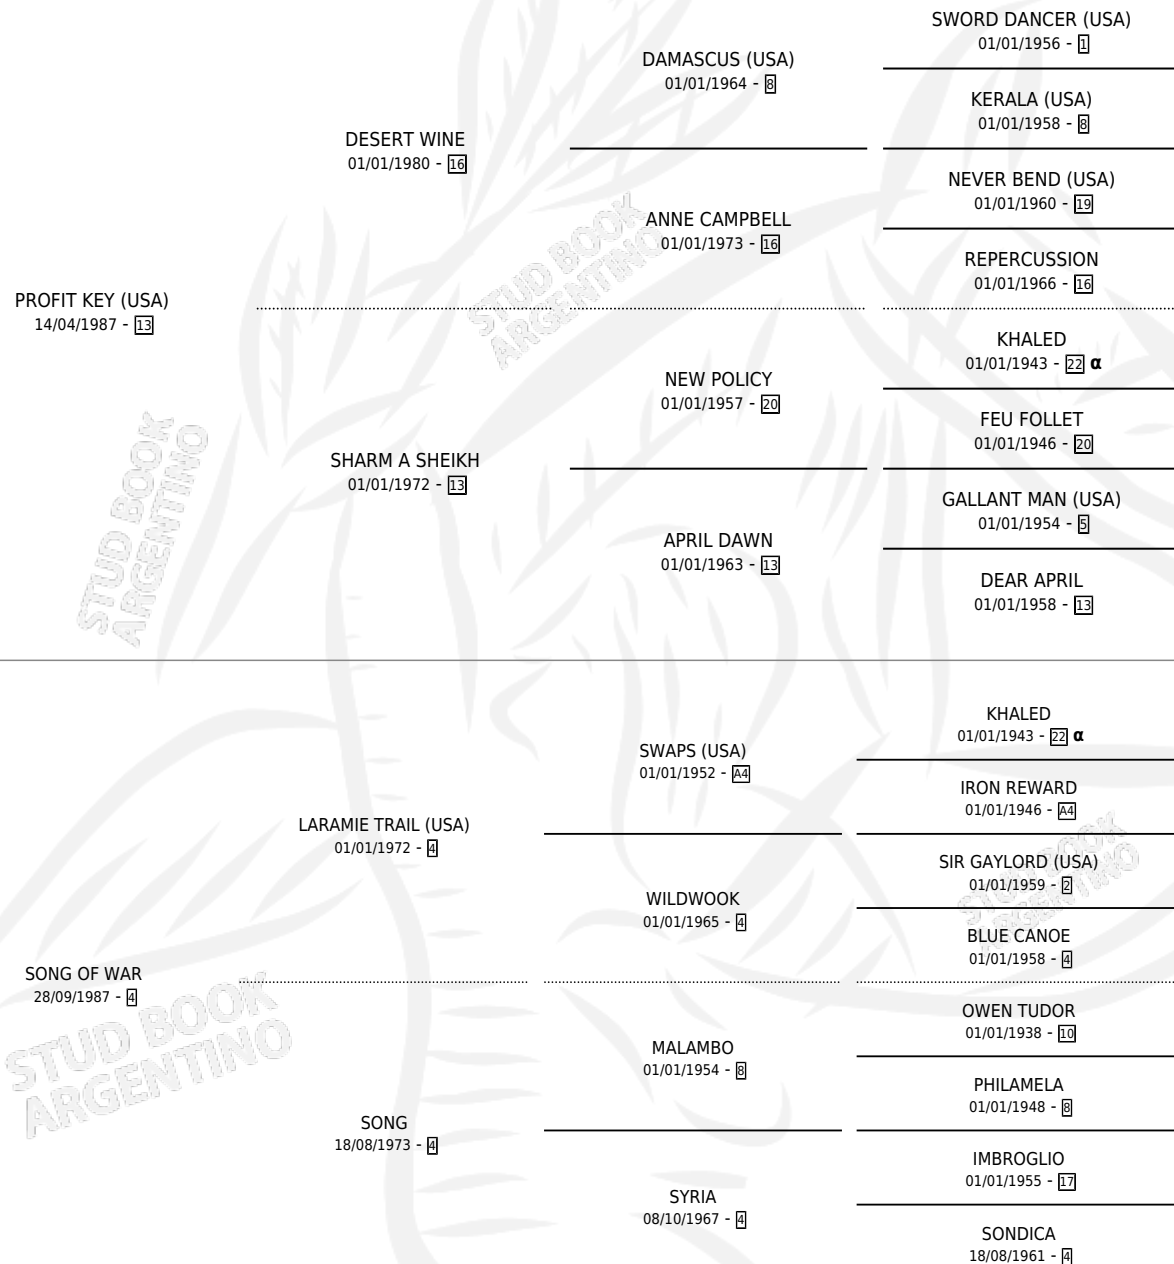

SWAN SONG

por **PROFIT KEY (USA)** y **SONG OF WAR** por **LARAMIE TRAIL (USA)**

Argentina · Hembra · Alazan · SP · 22/07/1995
Familia 4-b · Volumen 35

ESTADO

TIPIFICACIÓN SANGUÍNEA	✓
TIPIFICACIÓN POR ADN	✓
PASAPORTE	X
IDENTIFICACIÓN POR MICROCHIP	X
REPRODUCTOR	✓

Lugar de nacimiento: El Candil
Criador: Sin dato

~

HIJOS

	MACHOS	HEMBRAS
4 NACIERON	0	4
3 CORRIERON	0	3
2 GANARON	0	2
0 GANADORES CL	0 GANADORES GR	0 GANADORES G1

PEDIGREE

INBREEDING : α

CAMPAÑA

Solo carreras oficiales de Argentina

Ganadora de 3 carreras en San Isidro y Palermo - \$17,684, a los 4 y 5 años.

POR DISTANCIA

HIPODROMO	CC	1°	2°	3°	4°	5°	NP	CLC	CLG	CLCG1	CLGG1	IMPORTE
SAN ISIDRO	6	1	2	0	0	1	2	0	0	0	0	\$7,400
1100 MTS	1	0	0	0	0	0	1	0	0	0	0	\$0
1000 MTS	4	1	1	0	0	1	1	0	0	0	0	\$6,200
1200 MTS	1	0	1	0	0	0	0	0	0	0	0	\$1,200
PALERMO	9	2	0	1	0	1	5	0	0	0	0	\$10,284
1000 MTS	8	1	0	1	0	1	5	0	0	0	0	\$5,484
1100 MTS	1	1	0	0	0	0	0	0	0	0	0	\$4,800