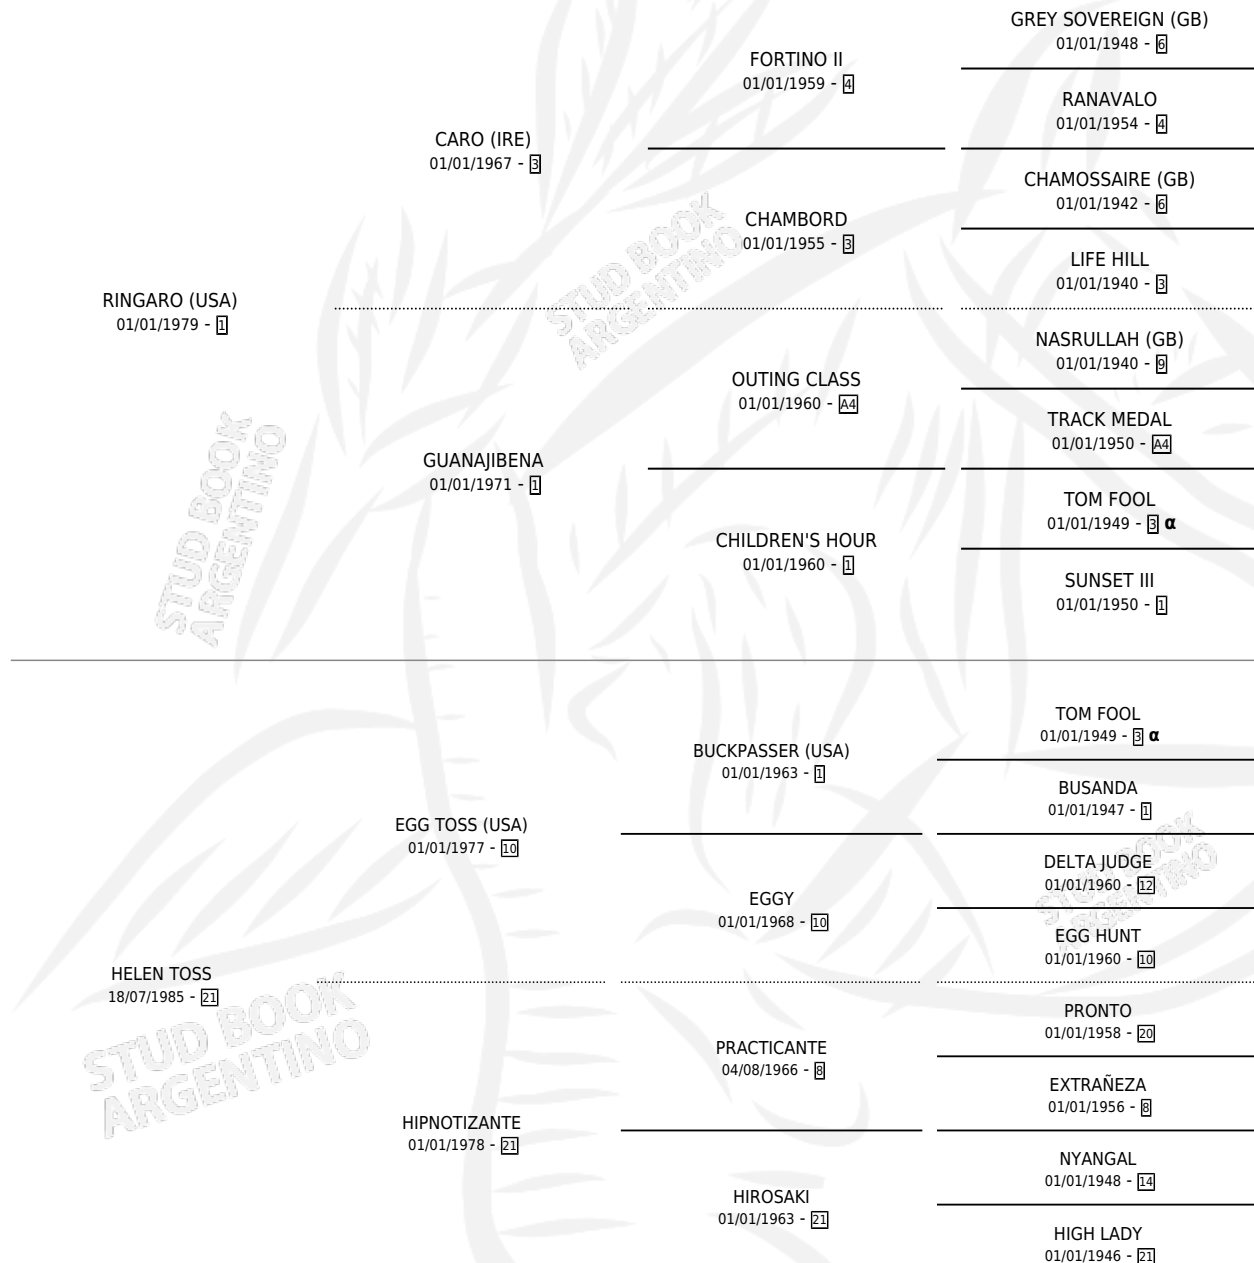

TIMBA PURA

por RINGARO (USA) y HELEN TOSS por EGG TOSS (USA)

Argentina · Hembra · Zaino · SP · 30/07/1995
Familia 21-a · Volumen 35

ESTADO

TIPIFICACIÓN SANGUÍNEA	✓
TIPIFICACIÓN POR ADN	✓
PASAPORTE	X
IDENTIFICACIÓN POR MICROCHIP	X
REPRODUCTOR	✓

Lugar de nacimiento: Santa Victoria
Criador: Santa Victoria

~

HIJOS

	MACHOS	HEMBRAS
7 NACIERON	3	4
7 CORRIERON	3	4
5 GANARON	1	4
0 GANADORES CL	0 GANADORES GR	0 GANADORES G1

PEDIGREE

INBREEDING : α

CAMPAÑA

Solo carreras oficiales de Argentina