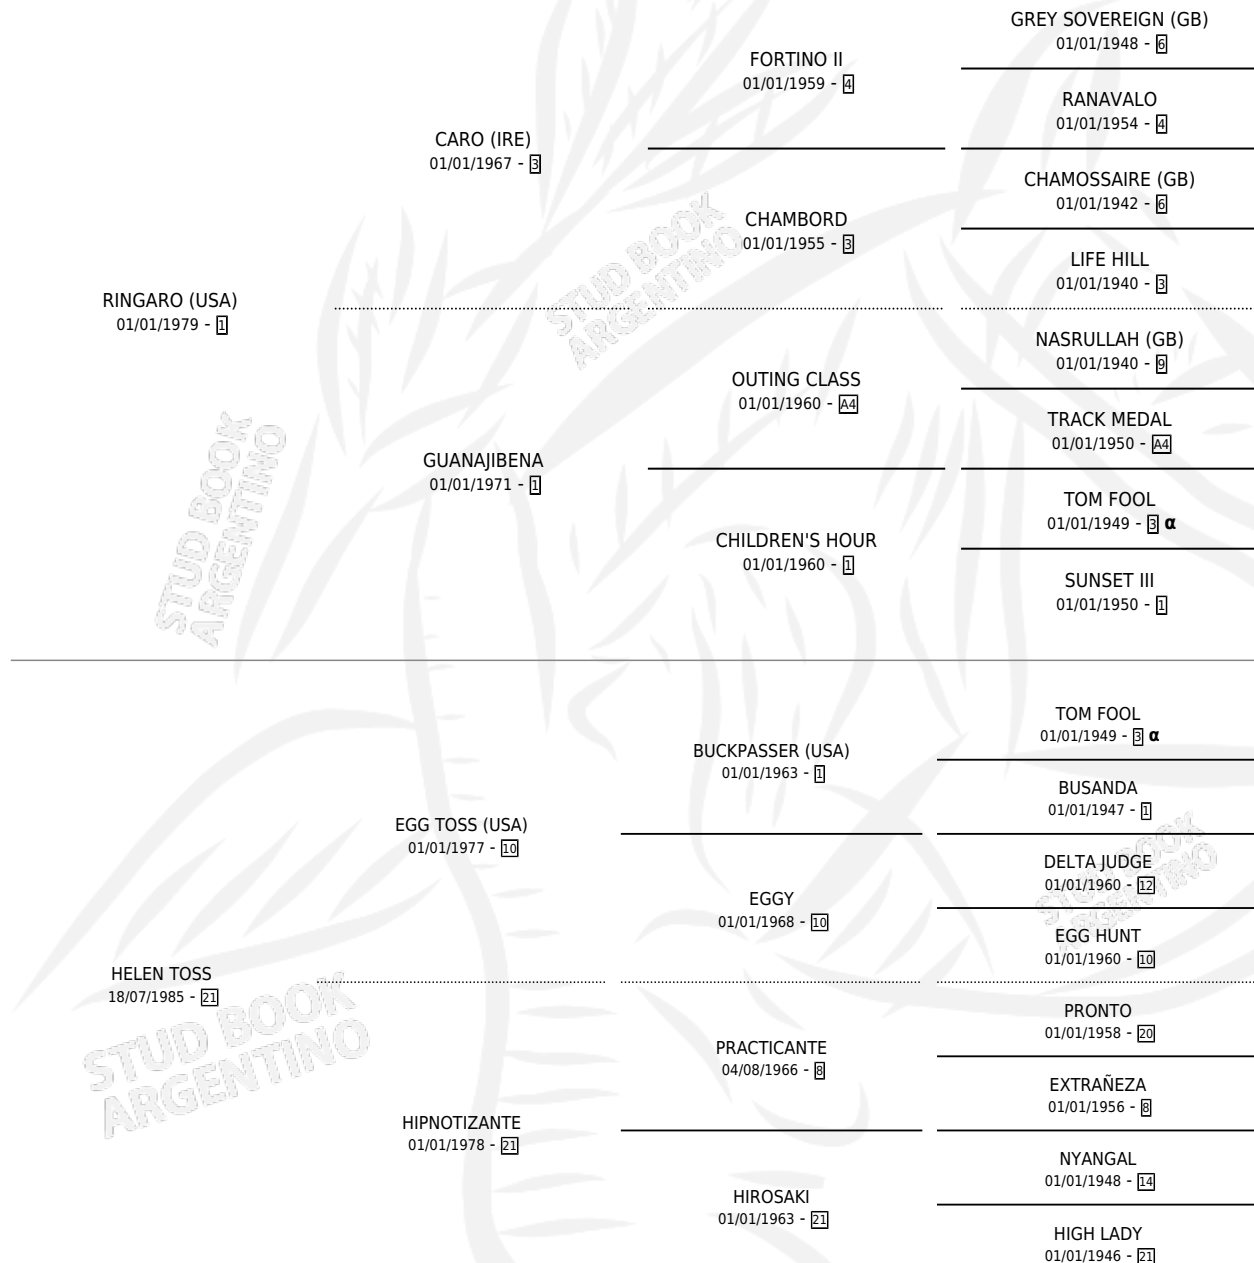

TIMBA PURA

por RINGARO (USA) y HELEN TOSS por EGG TOSS (USA)

PEDIGREE

Argentina · Hembra · Zaino · SP · 30/07/1995
Familia 21-a · Volumen 35

ESTADO

TIPIFICACIÓN SANGUÍNEA	✓
TIPIFICACIÓN POR ADN	✓
PASAPORTE	X
IDENTIFICACIÓN POR MICROCHIP	X
REPRODUCTOR	✓

Lugar de nacimiento: Santa Victoria
Criador: Santa Victoria

~

HIJOS

	MACHOS	HEMBRAS
7 NACIERON	3	4
7 CORRIERON	3	4
5 GANARON	1	4
0 GANADORES CL	0 GANADORES GR	0 GANADORES G1

INBREEDING : α

CAMPAÑA

Solo carreras oficiales de Argentina