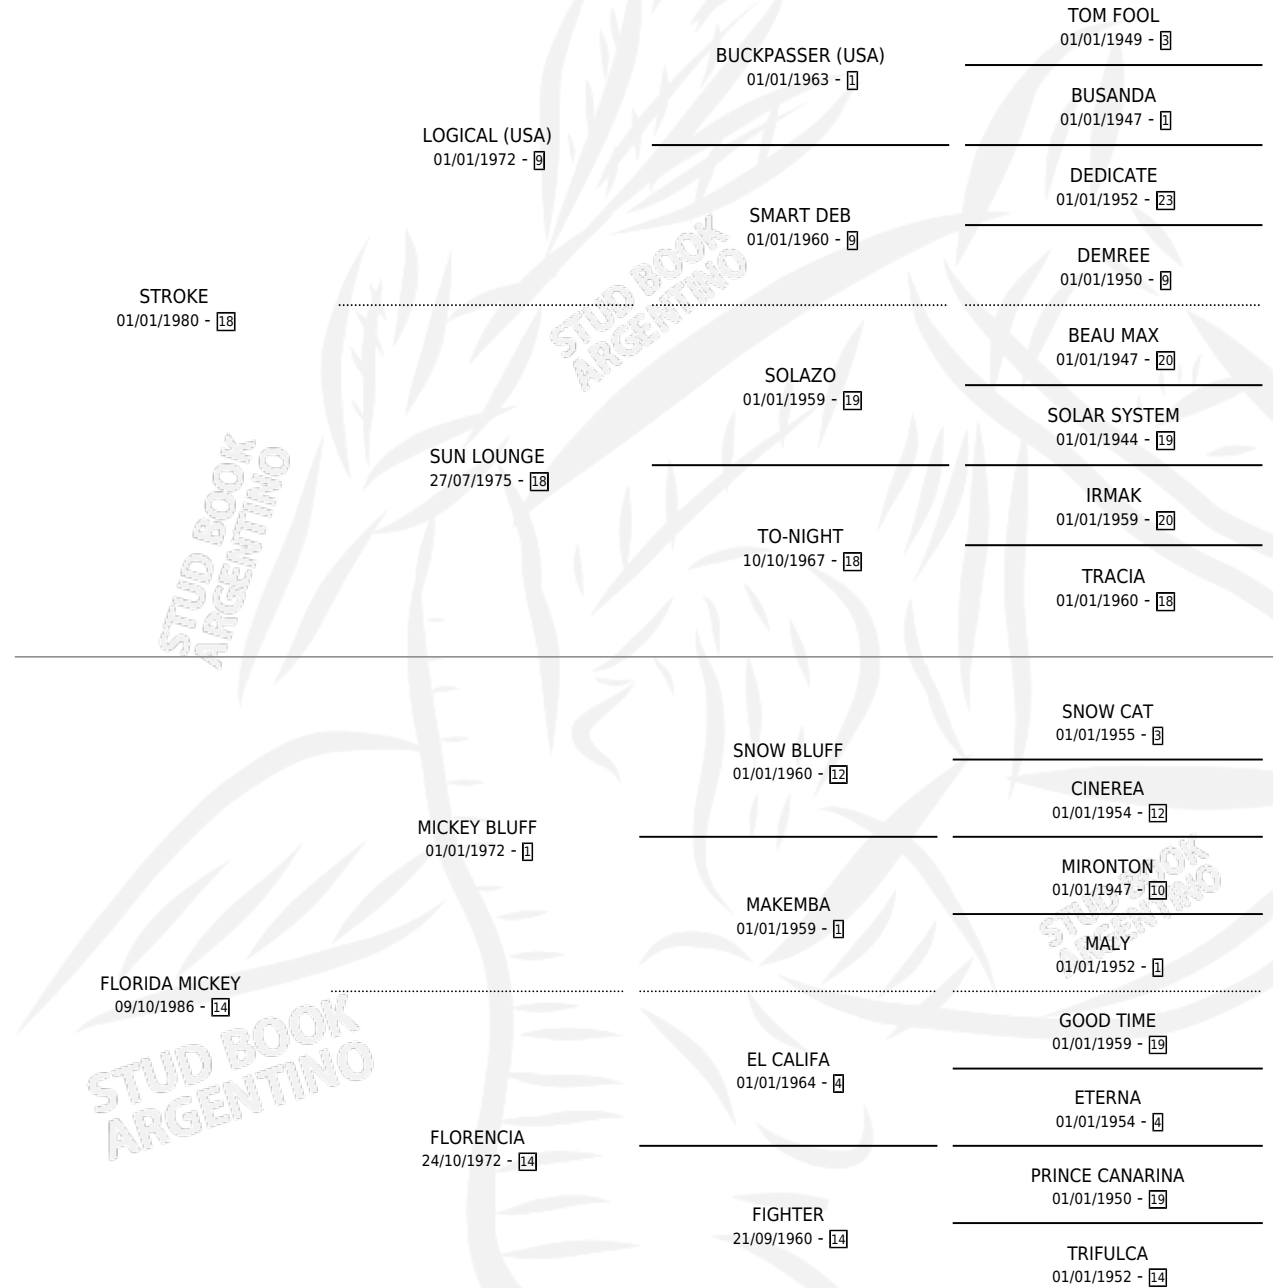

FLOR DE STROKE

por STROKE y FLORIDA MICKEY por MICKEY BLUFF

Argentina · Hembra · Alazan · SP · 08/07/1995
Familia 14-a · Volumen 35

ESTADO

TIPIFICACIÓN SANGUÍNEA	X
TIPIFICACIÓN POR ADN	X
PASAPORTE	X
IDENTIFICACIÓN POR MICROCHIP	X
REPRODUCTOR	X

Lugar de nacimiento: El Rosillo

Criador: El Rosillo

PEDIGREE

FLOR DE STROKE

Datos oficiales del Stud Book Argentino

Documento generado el 02/05/2026

studbook.org.ar