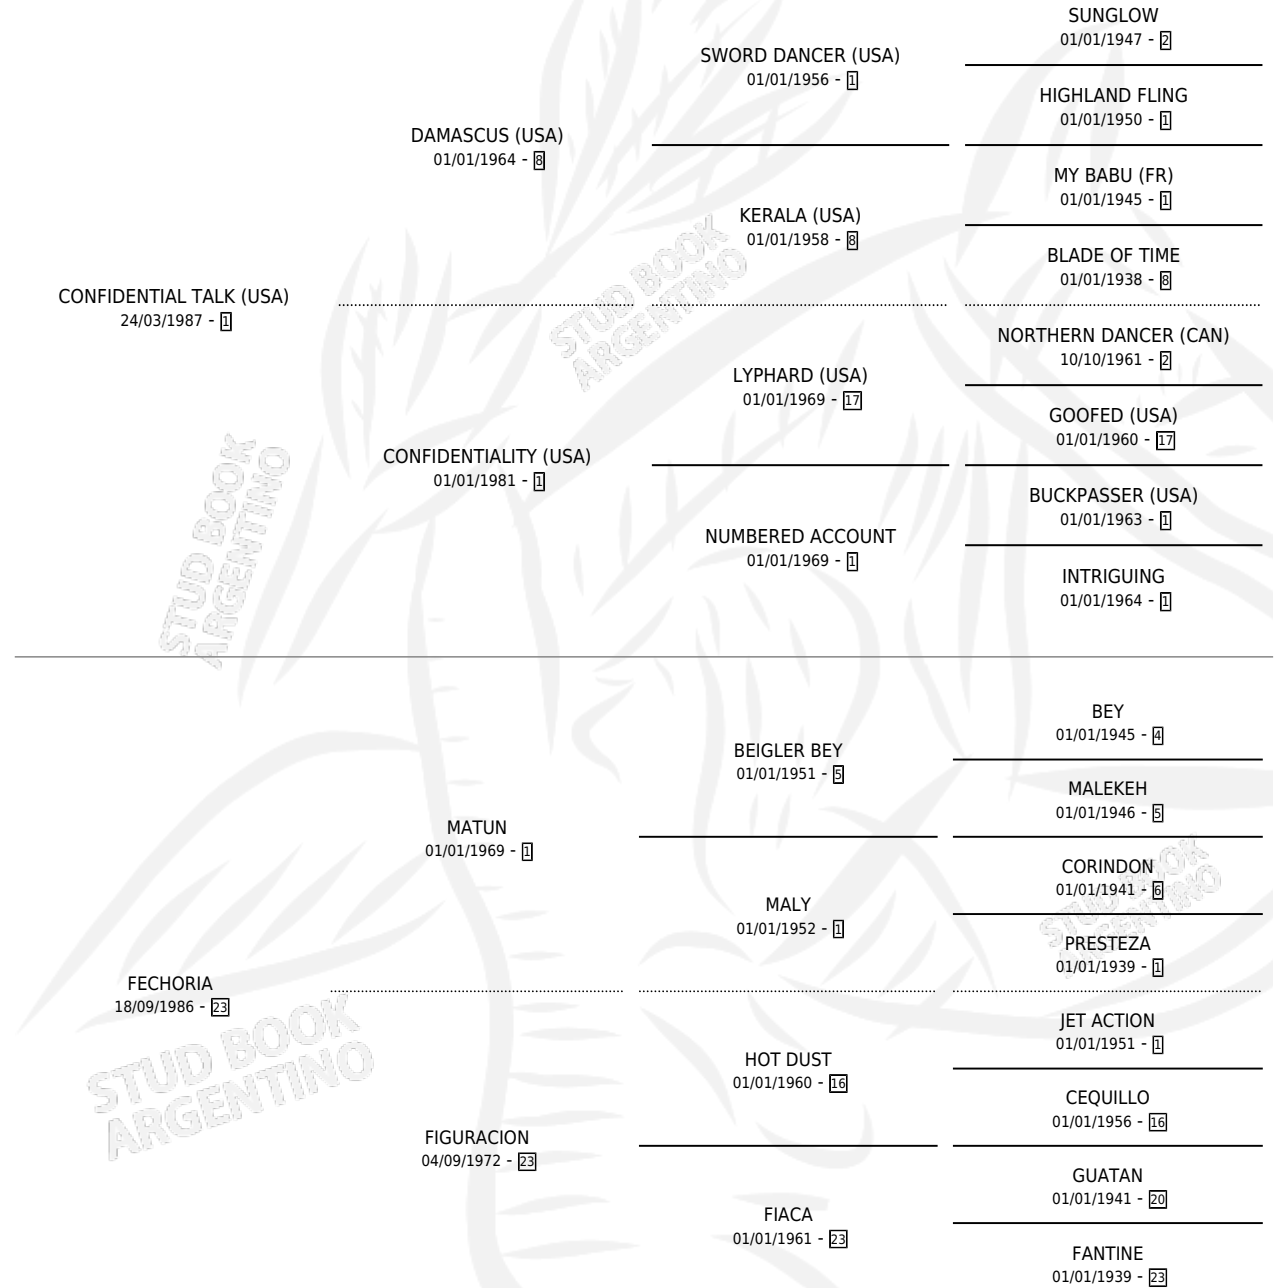

FECHOADO

por CONFIDENTIAL TALK (USA) y FECHORIA por MATUN

Argentina · Macho · Zaino Colorado · SP · 18/07/1995
Familia 23-a · Volumen 35

ESTADO

TIPIFICACIÓN SANGUÍNEA	X
TIPIFICACIÓN POR ADN	X
PASAPORTE	X
IDENTIFICACIÓN POR MICROCHIP	X
REPRODUCTOR	X

Lugar de nacimiento: Vacacion

Criador: Vacacion

PEDIGREE

CAMPAÑA

Solo carreras oficiales de Argentina

POR EDAD

EDAD	CC	1°	2°	3°	4°	5°	NP	CLC	CLG	CLCG1	CLGG1	IMPORTE	GANANCIA / CC
3 AÑOS	2	0	2	0	0	0	0	0	0	0	0	\$2,520	\$1,260
4 AÑOS	2	0	0	1	1	0	0	0	0	0	0	\$972	\$486
TOTALES	4	0	2	1	1	0	0	0	0	0	0	\$3,492	\$873
%		0.0%	50.0%	25.0%	25.0%	0.0%	0.0%	0.0%	0.0%	0.0%	0.0%		