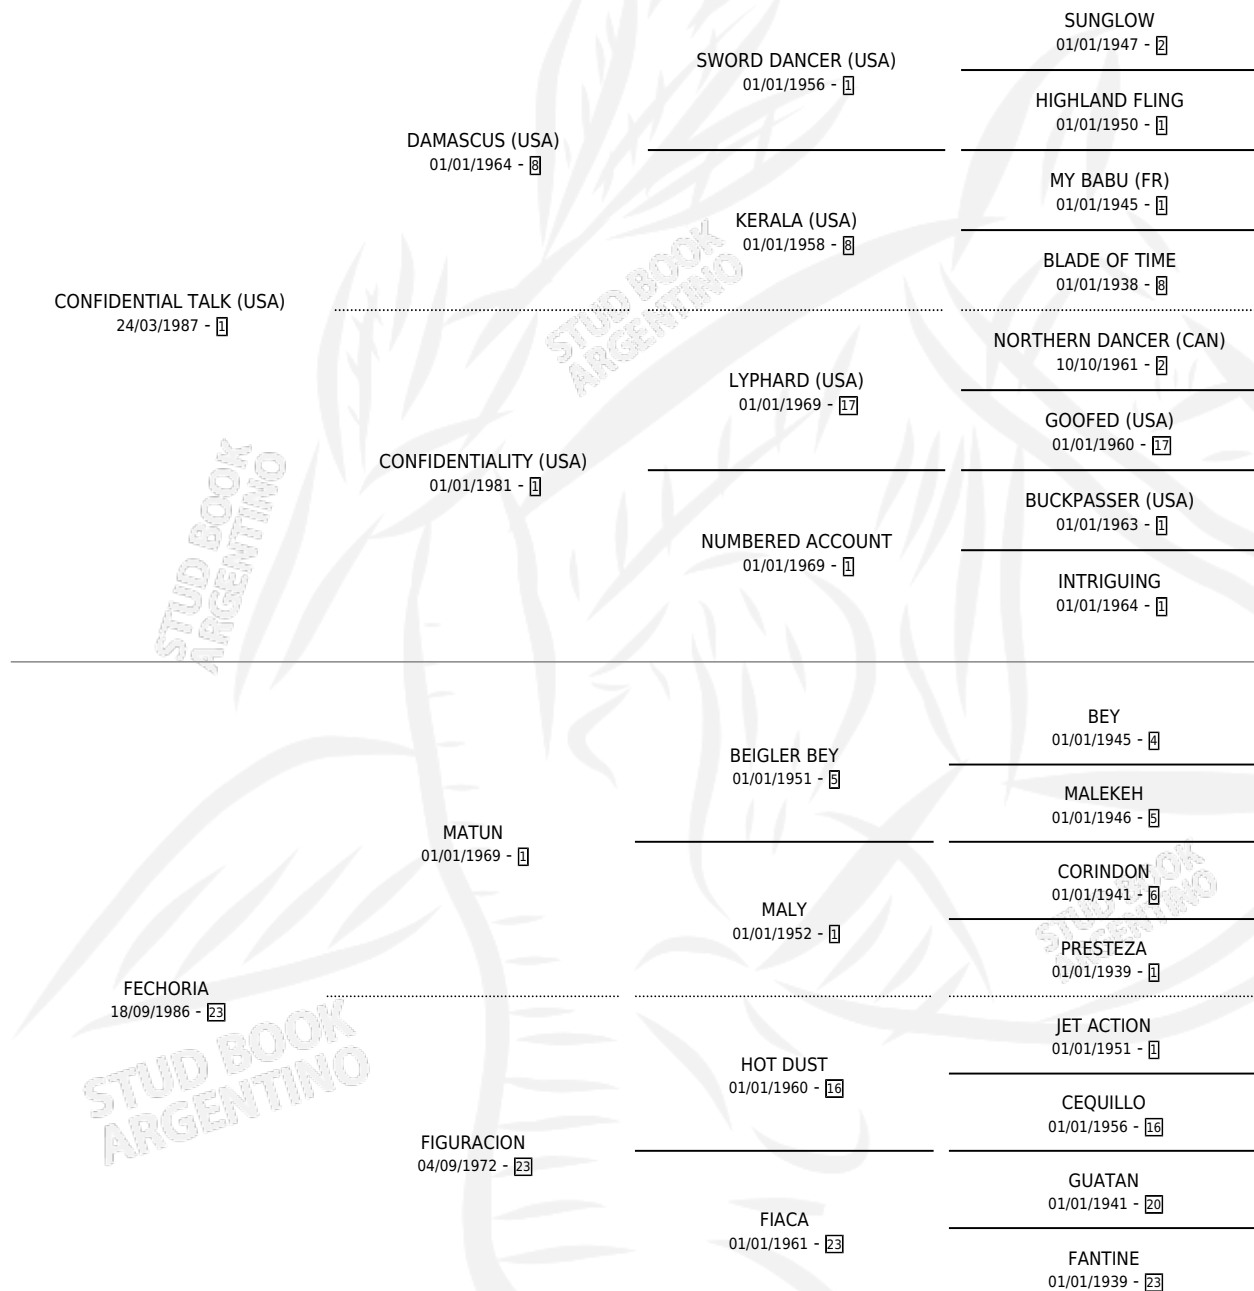

FECHOADO

por CONFIDENTIAL TALK (USA) y FECHORIA por MATUN

Argentina · Macho · Zaino Colorado · SP · 18/07/1995
Familia 23-a · Volumen 35

ESTADO

TIPIFICACIÓN SANGUÍNEA	X
TIPIFICACIÓN POR ADN	X
PASAPORTE	X
IDENTIFICACIÓN POR MICROCHIP	X
REPRODUCTOR	X

Lugar de nacimiento: Vacacion

Criador: Vacacion

PEDIGREE

CAMPAÑA

Solo carreras oficiales de Argentina

POR EDAD

EDAD	CC	1°	2°	3°	4°	5°	NP	CLC	CLG	CLCG1	CLGG1	IMPORTE	GANANCIA / CC
3 AÑOS	2	0	2	0	0	0	0	0	0	0	0	\$2,520	\$1,260
4 AÑOS	2	0	0	1	1	0	0	0	0	0	0	\$972	\$486
TOTALES	4	0	2	1	1	0	0	0	0	0	0	\$3,492	\$873
%		0.0%	50.0%	25.0%	25.0%	0.0%	0.0%	0.0%	0.0%	0.0%	0.0%		

Placés en San Isidro en 4 carreras disputadas.

POR DISTANCIA

HIPODROMO	CC	1°	2°	3°	4°	5°	NP	CLC	CLG	CLCG1	CLGG1	IMPORTE
SAN ISIDRO	3	0	2	1	0	0	0	0	0	0	0	\$3,222
1400 MTS	1	0	0	1	0	0	0	0	0	0	0	\$702
1200 MTS	2	0	2	0	0	0	0	0	0	0	0	\$2,520
PALERMO	1	0	0	0	1	0	0	0	0	0	0	\$270
1400 MTS	1	0	0	0	1	0	0	0	0	0	0	\$270