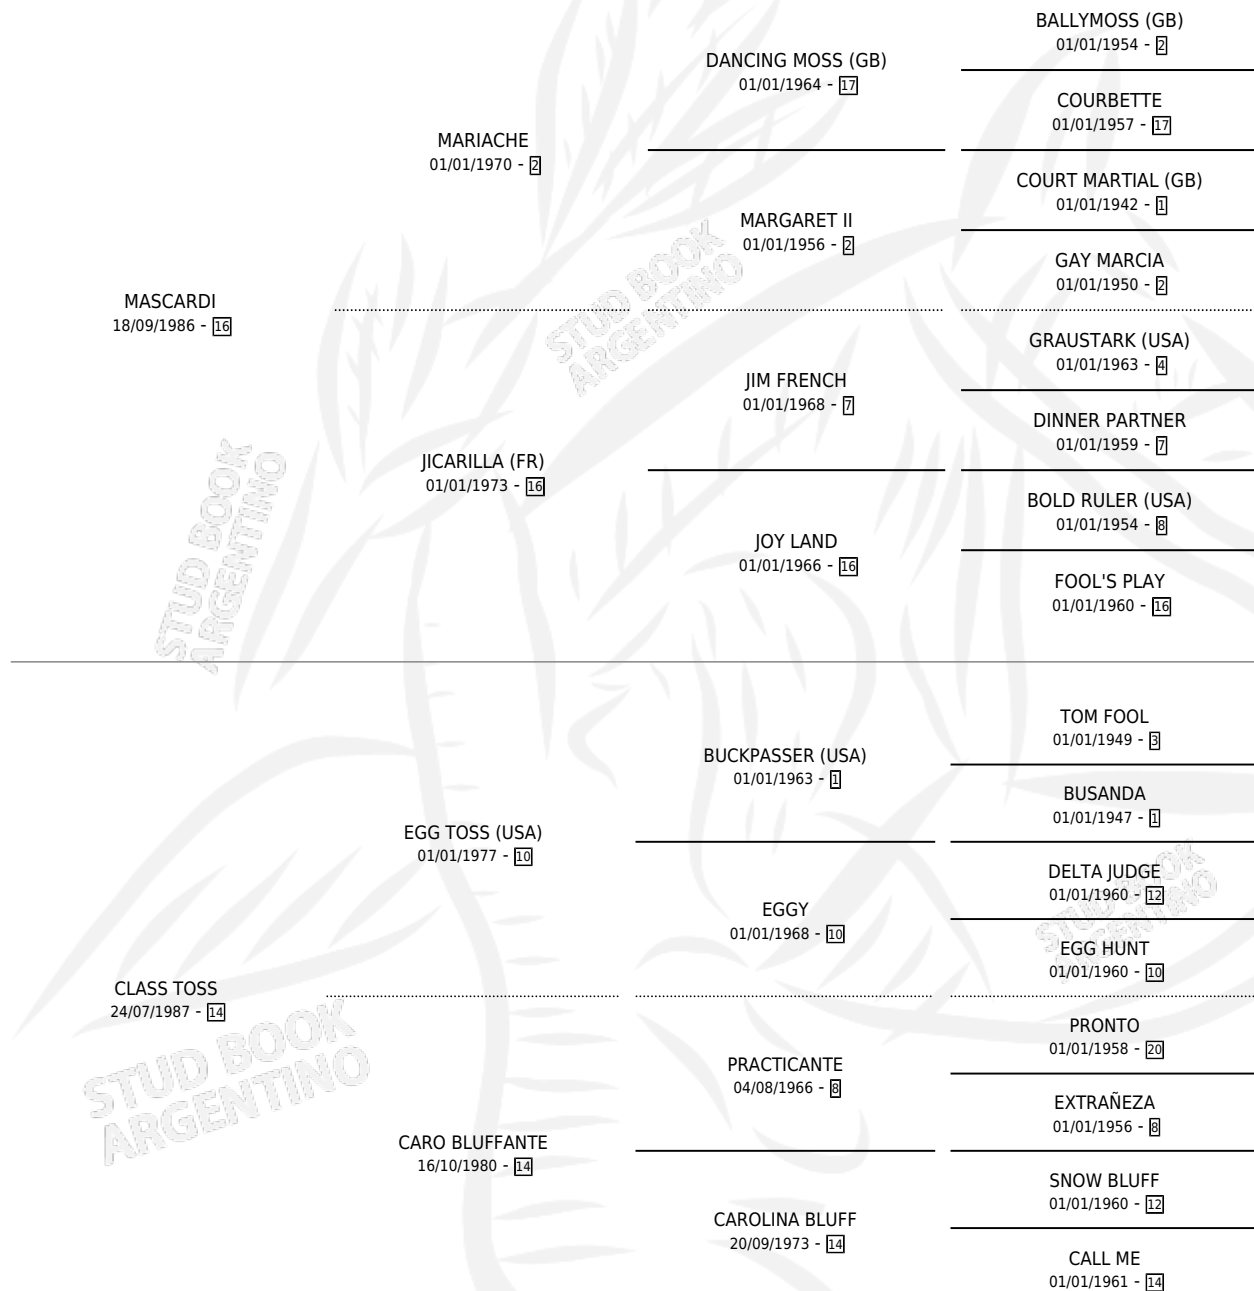

EL CRITICO

por MASCARDI y CLASS TOSS por EGG TOSS (USA)

Argentina · Macho · Zaino · SP · 19/07/1995
Familia 14 · Volumen 35

ESTADO

TIPIFICACIÓN SANGUÍNEA	X
TIPIFICACIÓN POR ADN	X
PASAPORTE	X
IDENTIFICACIÓN POR MICROCHIP	X
REPRODUCTOR	X

Lugar de nacimiento: Don Florentino
Criador: Haras Don Florentino S.A.

PEDIGREE

CAMPAÑA

Solo carreras oficiales de Argentina

POR EDAD

EDAD	CC	1°	2°	3°	4°	5°	NP	CLC	CLG	CLCG1	CLGG1	IMPORTE	GANANCIA / CC
3 AÑOS	1	0	0	0	0	0	1	0	0	0	0	\$0	\$0
TOTALES	1	0	0	0	0	0	1	0	0	0	0	\$0	\$0
%		0.0%	0.0%	0.0%	0.0%	0.0%	100%	0.0%	0.0%	0.0%	0.0%		