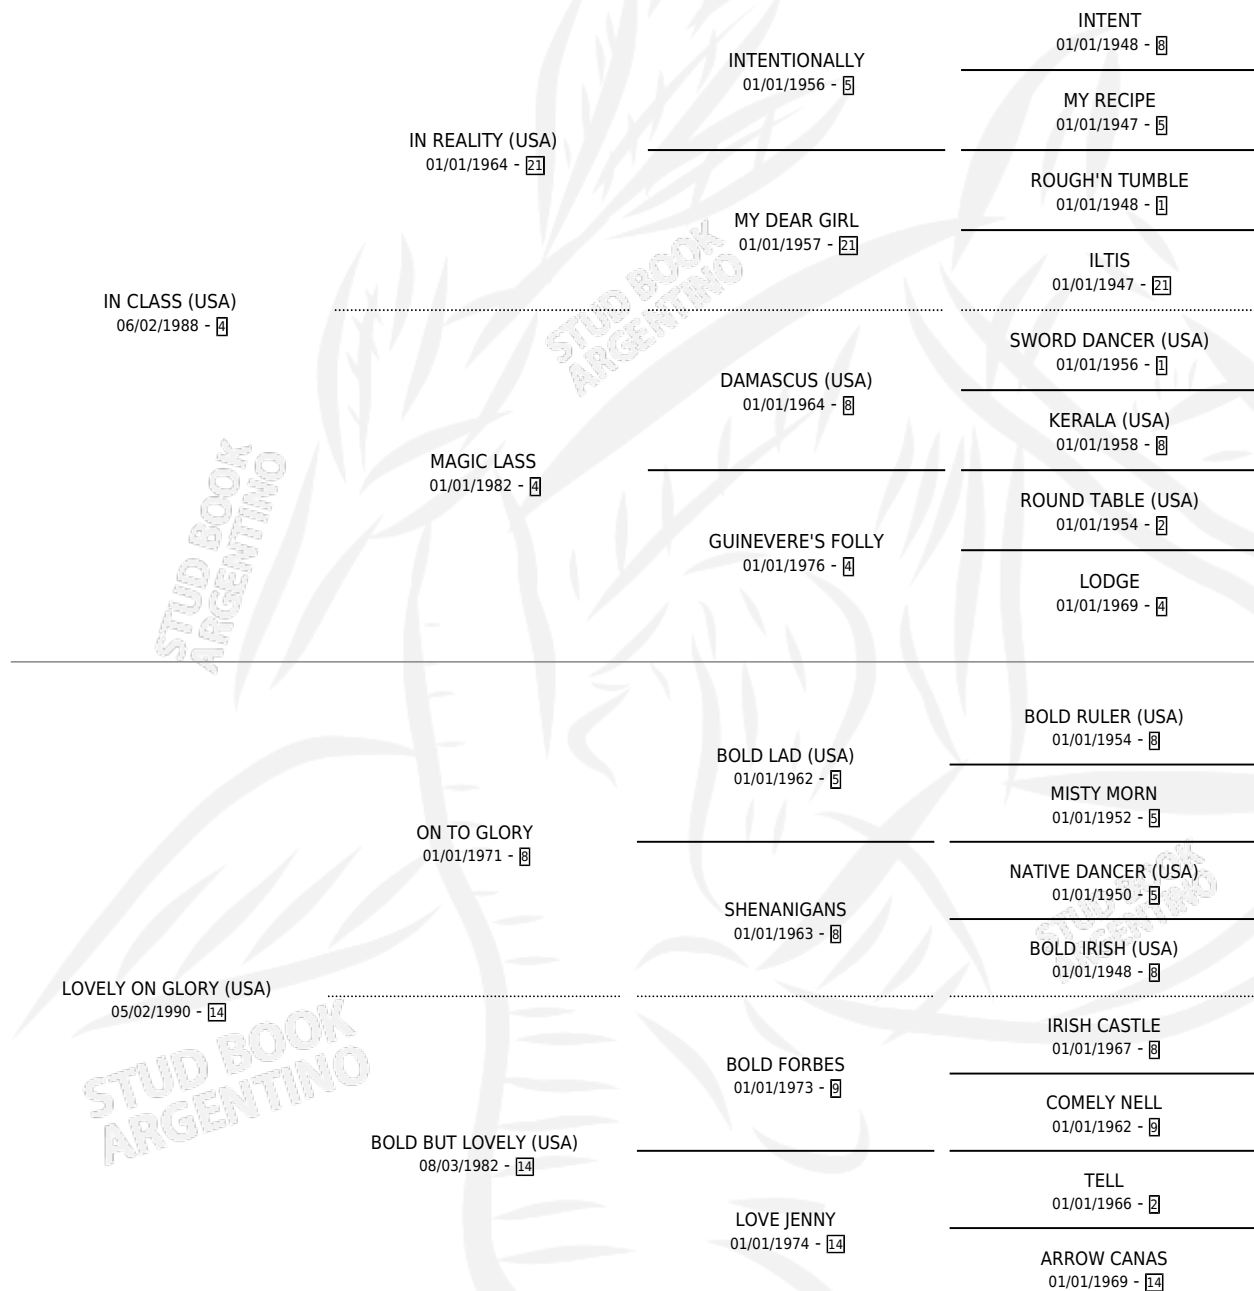

# LOVELY CLASS

por IN CLASS (USA) y LOVELY ON GLORY (USA) por ON TO GLORY

Argentina · Hembra · Zaino · SP · 07/07/1995  
Familia 14-c · Volumen 35

## ESTADO

TIPIFICACIÓN SANGUÍNEA	X
TIPIFICACIÓN POR ADN	X
PASAPORTE	X
IDENTIFICACIÓN POR MICROCHIP	X
REPRODUCTOR	X

**Lugar de nacimiento:** Divisadero

**Criador:** Sin dato

## PEDIGREE