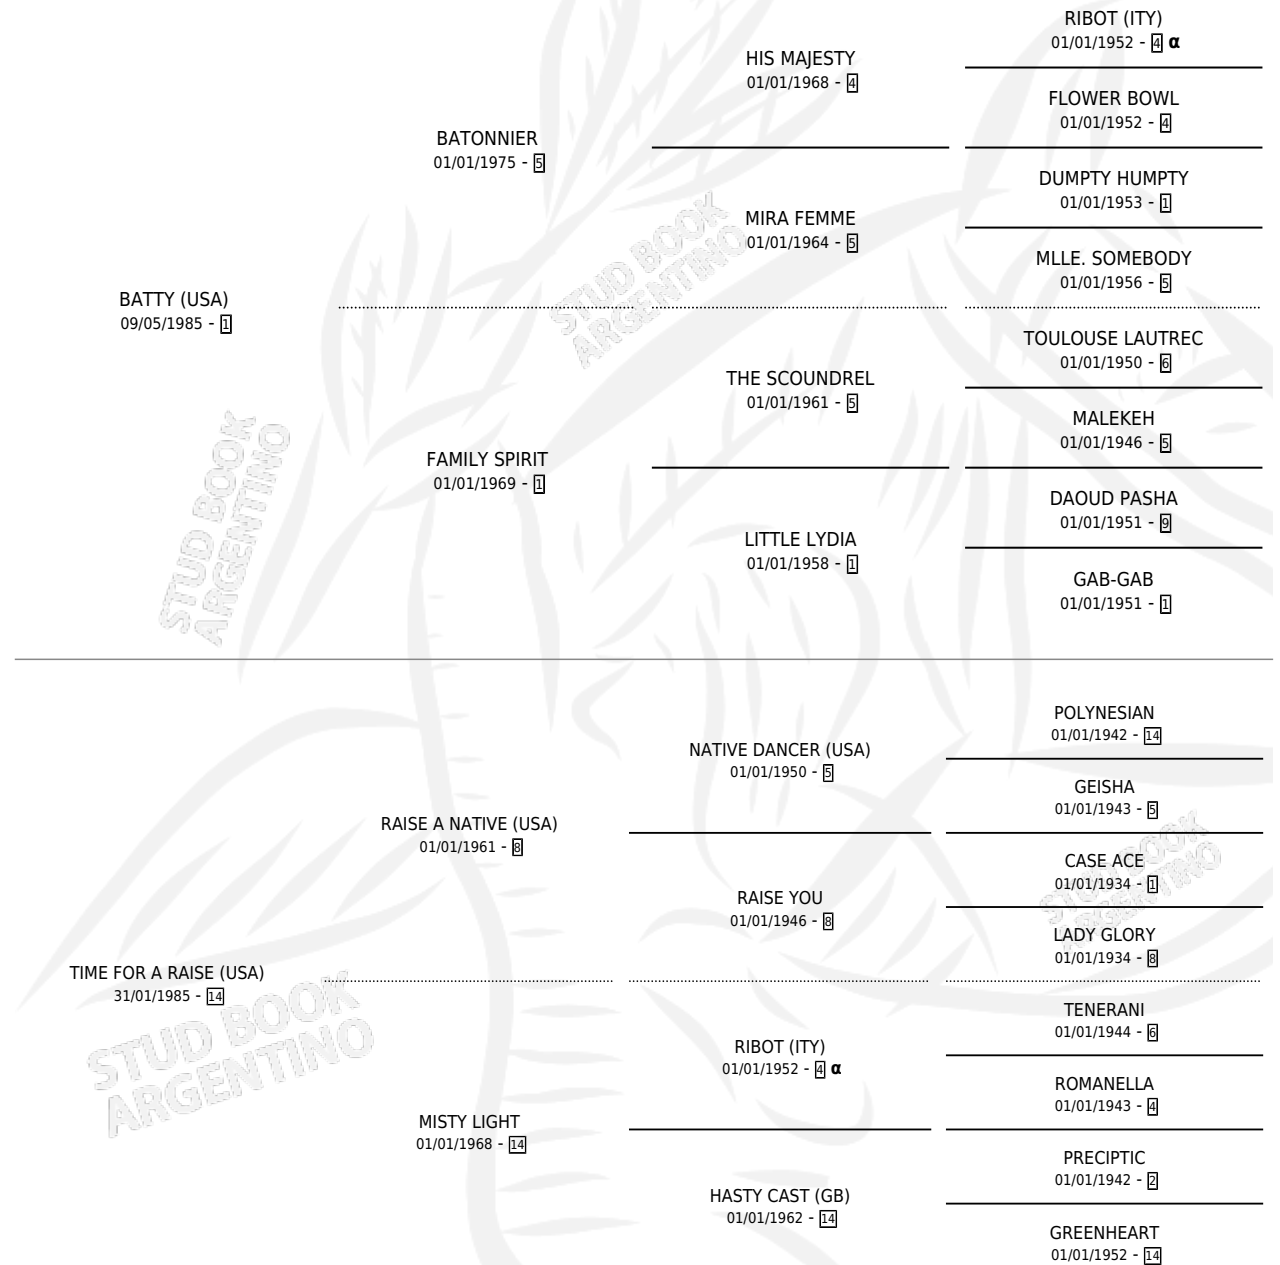

BAT TEMPORAL

por **BATTY (USA)** y **TIME FOR A RAISE (USA)** por **RAISE A NATIVE (USA)**

Argentina · Macho · Alazan · SP · 19/07/1995
Familia 14-a · Volumen 35

ESTADO

TIPIFICACIÓN SANGUÍNEA	X
TIPIFICACIÓN POR ADN	X
PASAPORTE	X
IDENTIFICACIÓN POR MICROCHIP	X
REPRODUCTOR	X

Lugar de nacimiento: La Biznaga
Criador: La Biznaga

PEDIGREE

INBREEDING : α

CAMPAÑA

Solo carreras oficiales de Argentina

POR EDAD

EDAD	CC	1°	2°	3°	4°	5°	NP	CLC	CLG	CLCG1	CLGG1	IMPORTE	GANANCIA / CC
2 AÑOS	6	1	1	0	0	0	4	3	0	1	0	\$9,920	\$1,653
3 AÑOS	4	0	1	0	0	0	3	1	0	0	0	\$2,484	\$621
TOTALES	10	1	2	0	0	0	7	4	0	1	0	\$12,404	\$1,240
%		10.0%	20.0%	0.0%	0.0%	0.0%	70.0%	40.0%	0.0%	25.0%	0.0%		