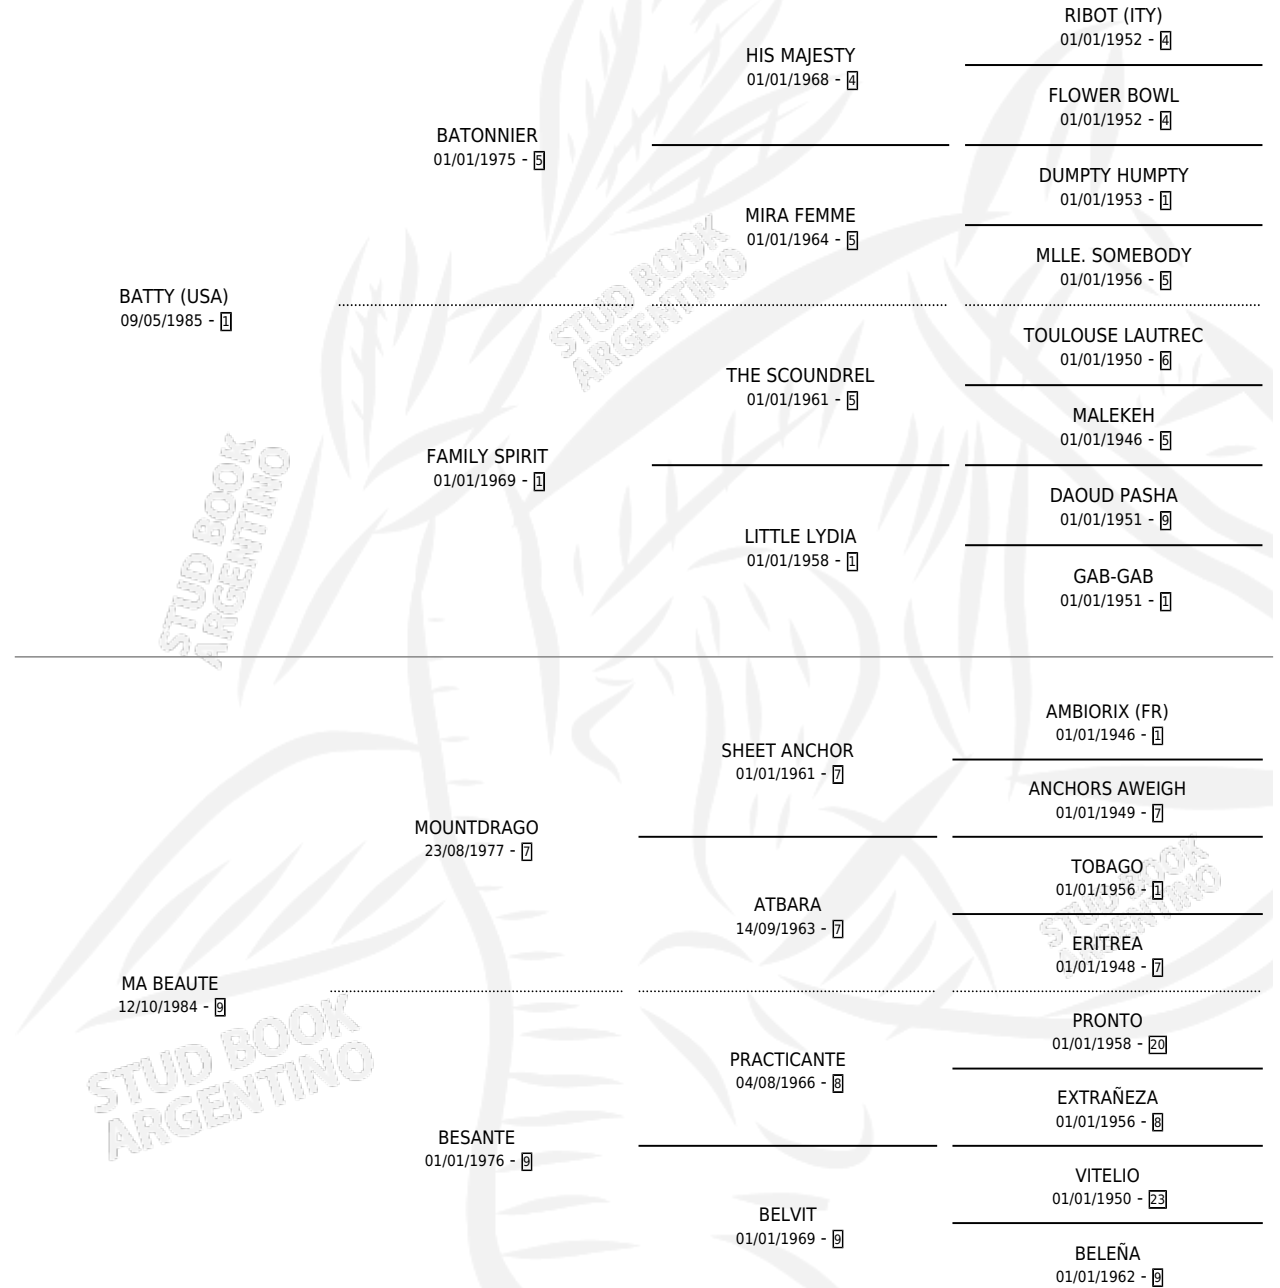

BAT MALDITO

por **BATTY (USA)** y **MA BEAUTE** por **MOUNTDRAGO**

Argentina · Macho · Zaino · SP · 20/07/1995
Familia 9-g · Volumen 35

ESTADO

TIPIFICACIÓN SANGUÍNEA	X
TIPIFICACIÓN POR ADN	X
PASAPORTE	X
IDENTIFICACIÓN POR MICROCHIP	X
REPRODUCTOR	X

Lugar de nacimiento: La Biznaga

Criador: La Biznaga

PEDIGREE

BAT MALDITO

Datos oficiales del Stud Book Argentino

Documento generado el 06/05/2026

studbook.org.ar