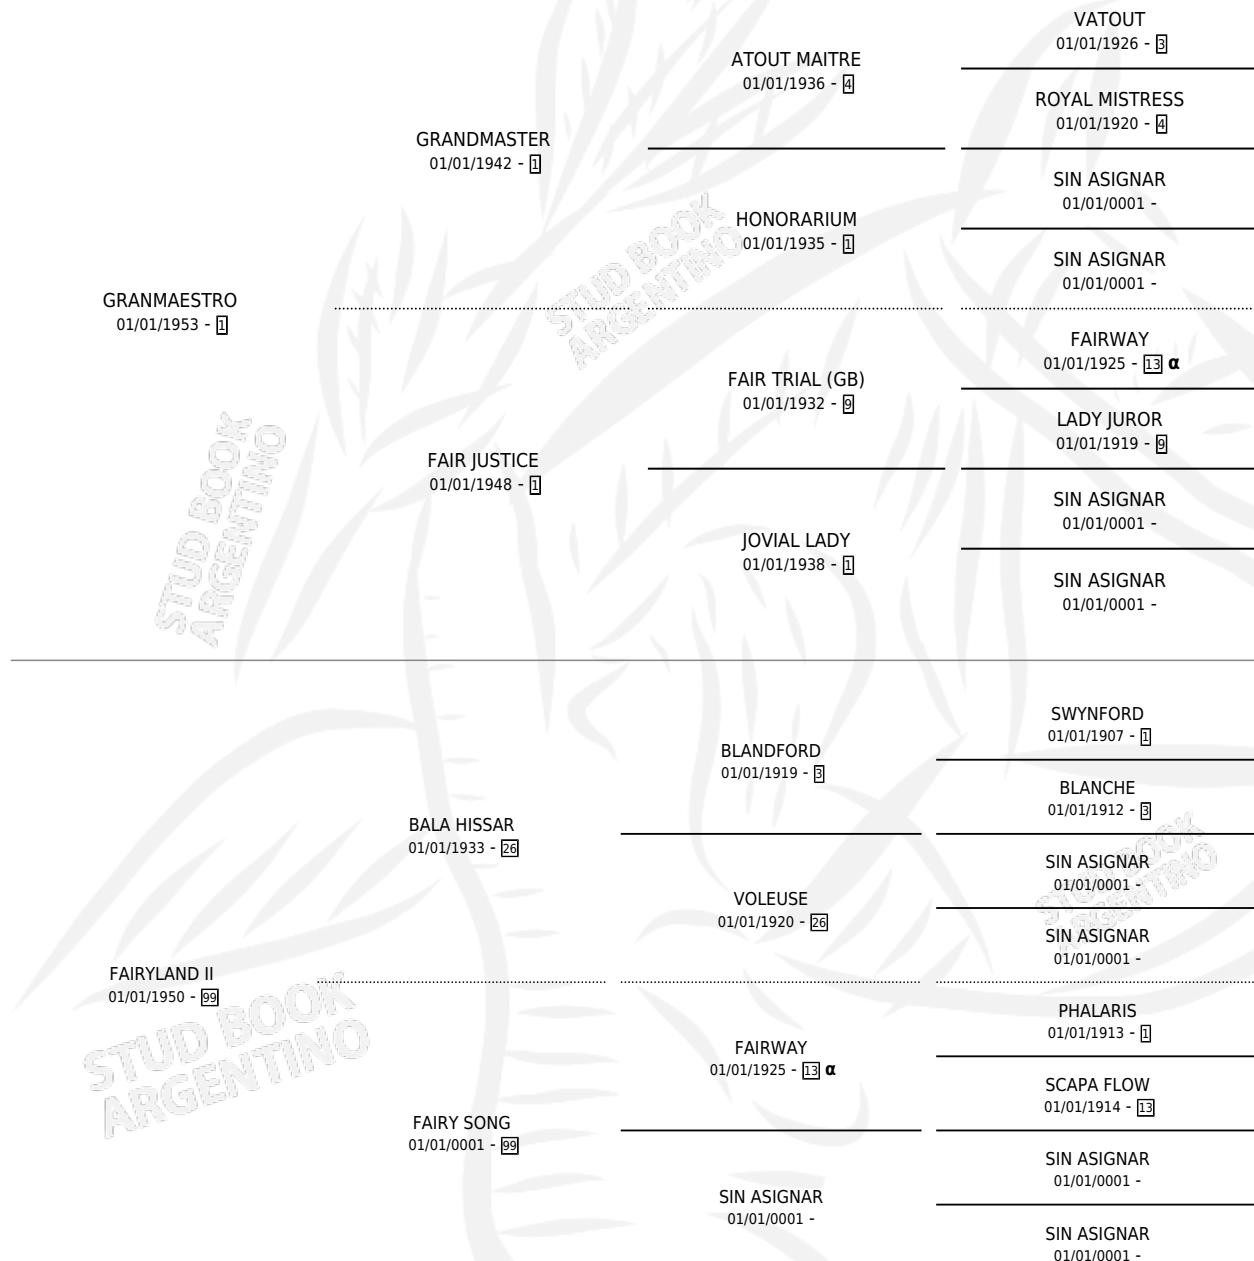

SENDA MAESTRA

por GRANMAESTRO y FAIRYLAND II por BALA HISSAR

PEDIGREE

Argentina · Hembra · Zaino · SP · 01/01/1972
Familia 99 · Volumen 28

ESTADO

TIPIFICACIÓN SANGUÍNEA	X
TIPIFICACIÓN POR ADN	X
PASAPORTE	X
IDENTIFICACIÓN POR MICROCHIP	X
REPRODUCTOR	X

Lugar de nacimiento: Campo particular

Criador: Sin dato

~

HIJOS

	MACHOS	HEMBRAS
2 NACIERON	0	2
SIN ACTUACIONES		

INBREEDING : α

SENDA MAESTRA

Datos oficiales del Stud Book Argentino