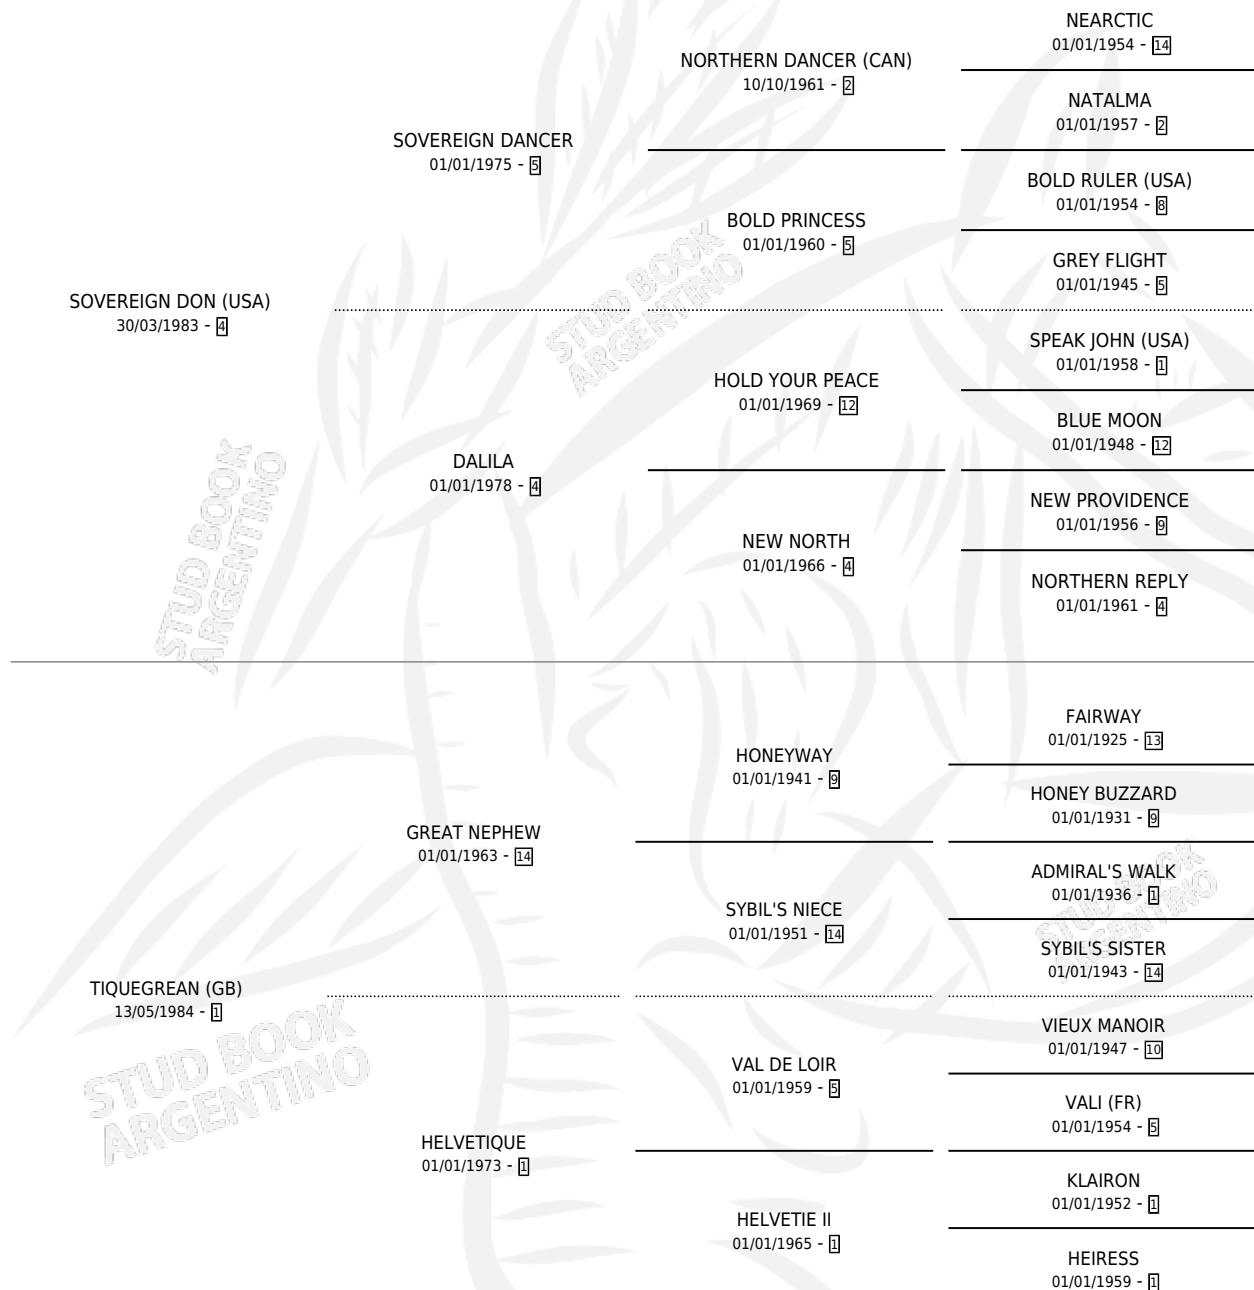

LUCIERNAGA DON

por SOVEREIGN DON (USA) y TIQUEGREAN (GB) por
GREAT NEPHEW

Argentina · Hembra · Zaino Doradillo · SP · 30/07/1995
Familia 1-w · Volumen 35

ESTADO

TIPIFICACIÓN SANGUÍNEA	✓
TIPIFICACIÓN POR ADN	X
PASAPORTE	X
IDENTIFICACIÓN POR MICROCHIP	X
REPRODUCTOR	✓

Lugar de nacimiento: Caryjuan
Criador: Caryjuan

~

HIJOS

	MACHOS	HEMBRAS
2 NACIERON	1	1
SIN ACTUACIONES		

PEDIGREE