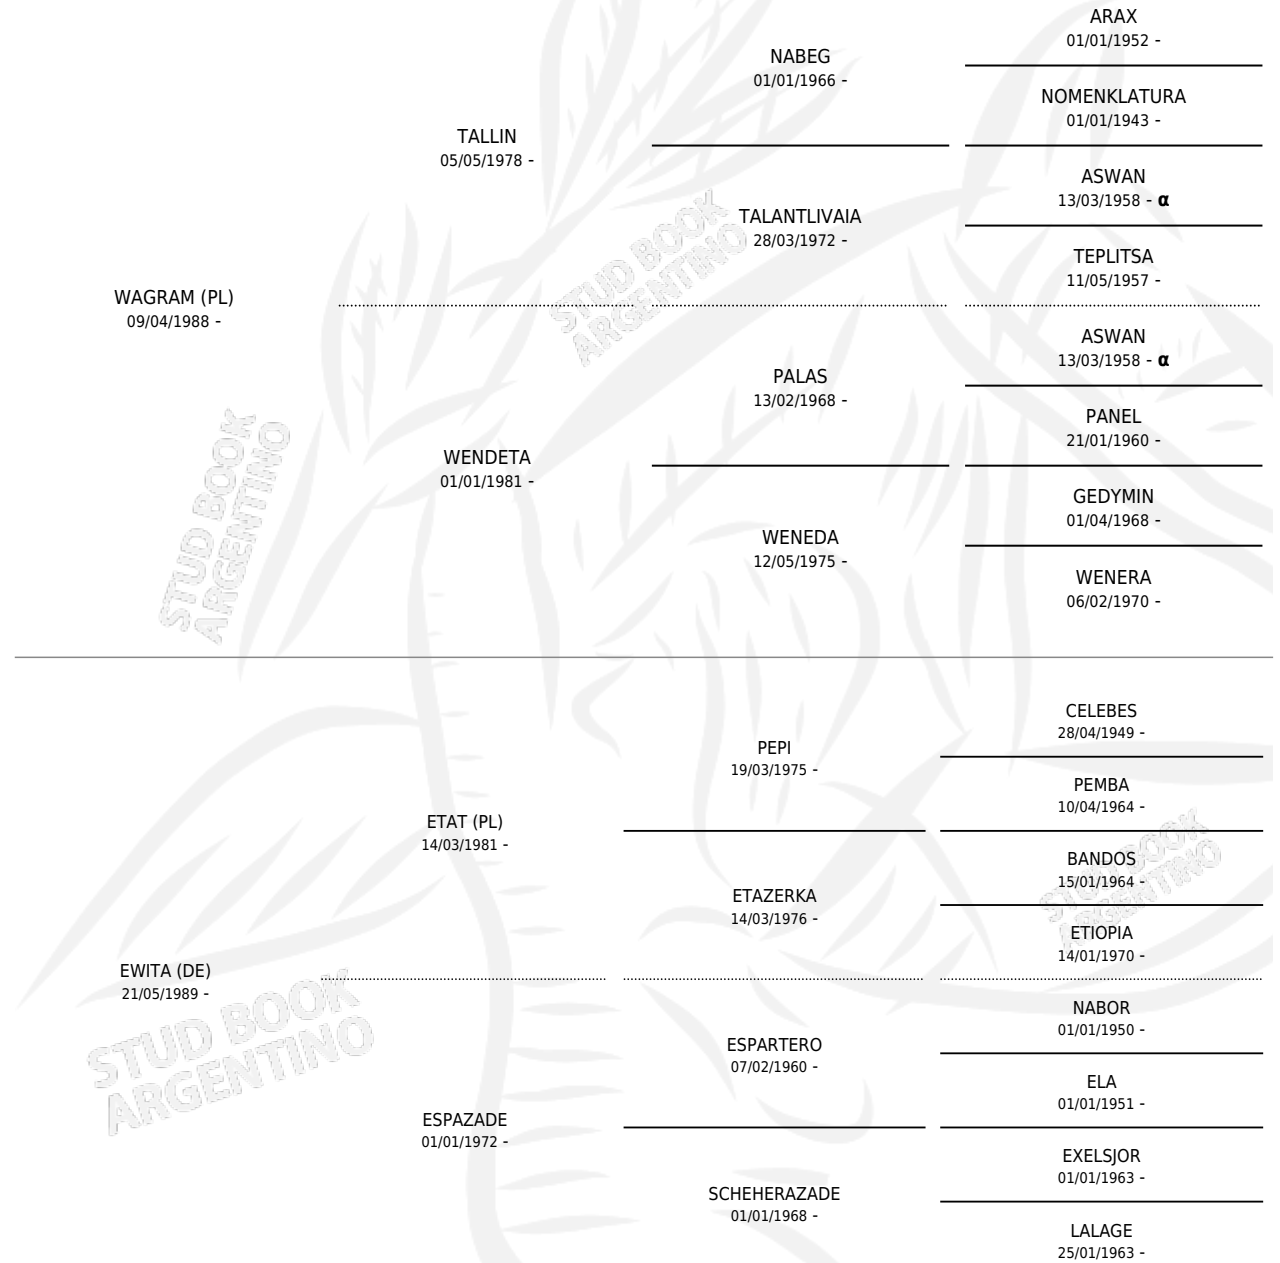

## ESTADO

TIPIFICACIÓN SANGUÍNEA	X
TIPIFICACIÓN POR ADN	X
PASAPORTE	X
IDENTIFICACIÓN POR MICROCHIP	X
REPRODUCTOR	X

**Lugar de nacimiento:** Los Estribos

**Criador:** Los Estribos

## PEDIGREE

INBREEDING :  $\alpha$