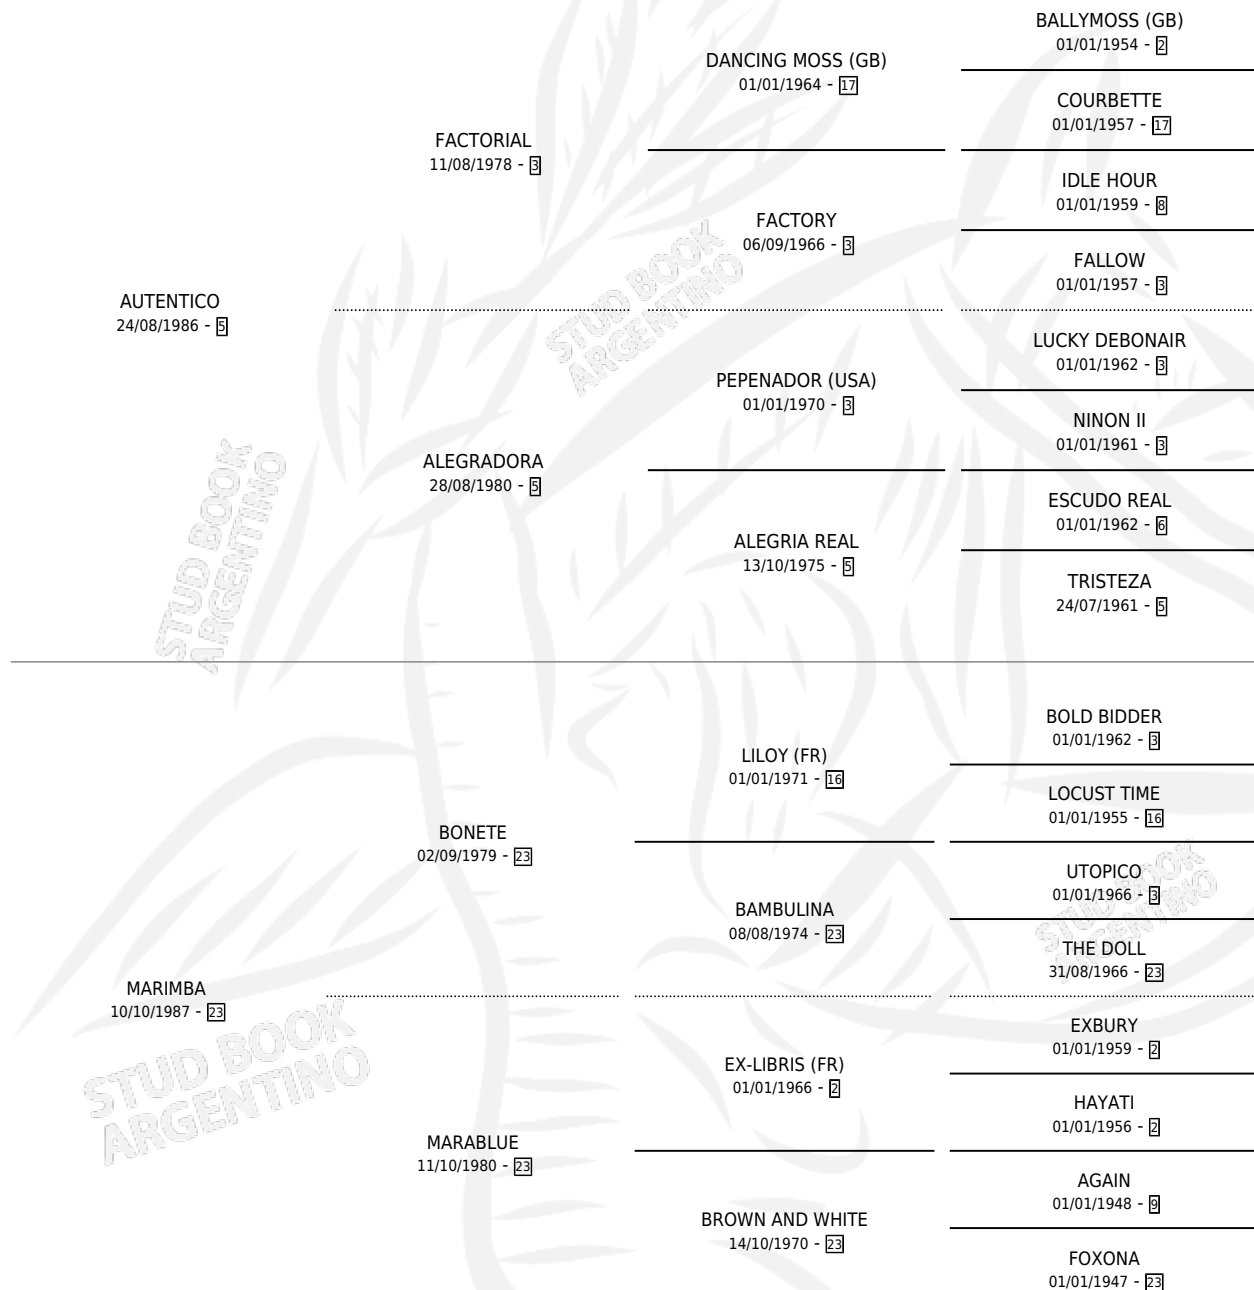

AUTENTIC MUSIC

por AUTENTICO y MARIMBA por BONETE

Argentina · Hembra · Zaino Doradillo · SP · 11/07/1995
Familia 23-a · Volumen 35

ESTADO

TIPIFICACIÓN SANGUÍNEA	X
TIPIFICACIÓN POR ADN	X
PASAPORTE	X
IDENTIFICACIÓN POR MICROCHIP	X
REPRODUCTOR	X

Lugar de nacimiento: Cielo Raso

Criador: Sin dato

PEDIGREE

CAMPAÑA

Solo carreras oficiales de Argentina

POR EDAD

EDAD	CC	1°	2°	3°	4°	5°	NP	CLC	CLG	CLCG1	CLGG1	IMPORTE	GANANCIA / CC
2 AÑOS	1	0	0	0	0	0	1	0	0	0	0	\$0	\$0
3 AÑOS	1	0	0	0	0	0	1	0	0	0	0	\$0	\$0
TOTALES	2	0	0	0	0	0	2	0	0	0	0	\$0	\$0
%		0.0%	0.0%	0.0%	0.0%	0.0%	100%	0.0%	0.0%	0.0%	0.0%		