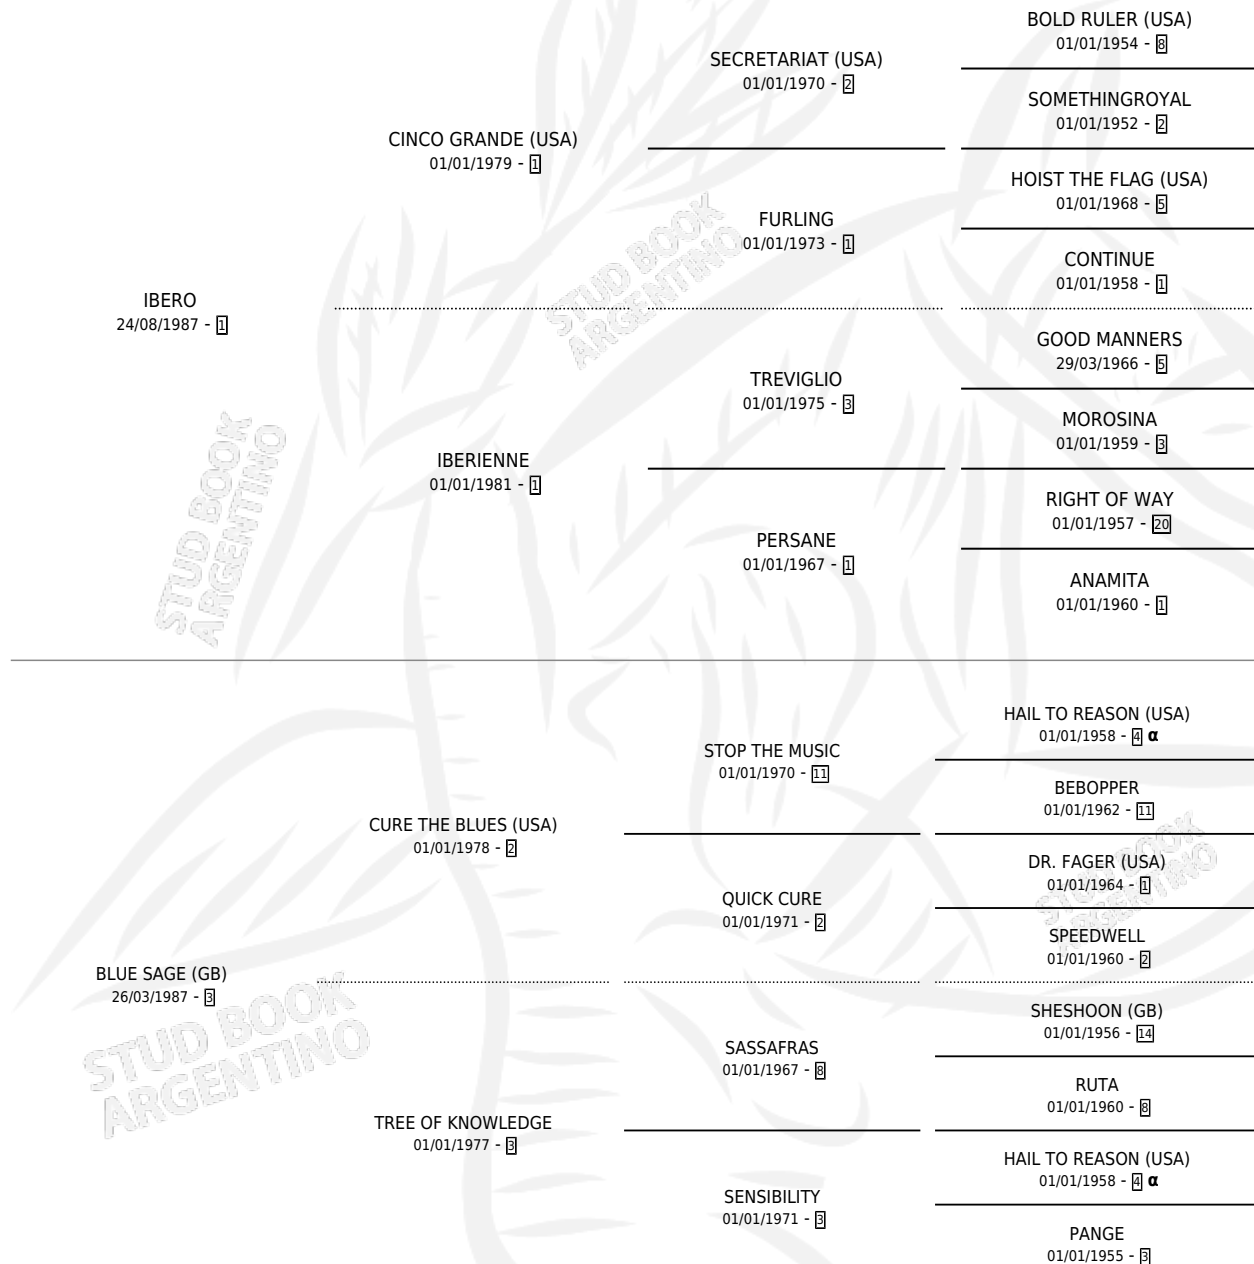

BLUSAZUL

por **IBERO** y **BLUE SAGE (GB)** por **CURE THE BLUES (USA)**

Argentina · Hembra · Zaino · SP · 06/07/1995
Familia 3-h · Volumen 35

ESTADO

TIPIFICACIÓN SANGUÍNEA	✓
TIPIFICACIÓN POR ADN	✓
PASAPORTE	X
IDENTIFICACIÓN POR MICROCHIP	X
REPRODUCTOR	✓

Lugar de nacimiento: Las Dos Manos

Criador: Las Dos Manos

~

HIJOS

	MACHOS	HEMBRAS
12 NACIERON	5	7
8 CORRIERON	4	4
7 GANARON	4	3

1	0	0
GANADORES CL	GANADORES GR	GANADORES G1

PEDIGREE

INBREEDING : α

CAMPAÑA

Solo carreras oficiales de Argentina

POR EDAD

EDAD	CC	1°	2°	3°	4°	5°	NP	CLC	CLG	CLCG1	CLGG1	IMPORTE	GANANCIA / CC
4 AÑOS	11	2	2	0	0	3	4	0	0	0	0	\$12,332	\$1,121
TOTALES	11	2	2	0	0	3	4	0	0	0	0	\$12,332	\$1,121
%		18.2%	18.2%	0.0%	0.0%	27.3%	36.4%	0.0%	0.0%	0.0%	0.0%		

SERVICIOS

Servicios **15** / Nacimientos **12** / Efectividad **80.00%**

PADRILLO	PRODUCTO	CRIADOR	1ER SERVICIO	ÚLTIMO SERVICIO
LATIENDO	BLUHMUN (H ZD, 04/08/2019)	LAS DOS MANOS	06/08/2018	10/08/2018
LATIENDO	∅		12/08/2016	10/10/2016
SEI MIL	∅		04/11/2015	24/11/2015
SEI MIL	BLUMILDA (H Z, 22/10/2015)	LAS DOS MANOS	20/10/2014	07/11/2014
LATIENDO	EL BULUBU (M Z, 08/10/2014)	LAS DOS MANOS	01/10/2013	12/10/2013
LATIENDO	∅		15/11/2011	15/11/2011
SEI MIL	LA CANICA AZUL (H Z, 22/10/2011)	LAS DOS MANOS	15/11/2010	15/11/2010
LATENCY	BLUCY (H Z, 16/10/2010)	LAS DOS MANOS	01/11/2009	03/11/2009
LATIENDO	BLUFFER (M Z, 09/09/2009)	LAS DOS MANOS	01/09/2008	22/09/2008
MISSIONARY (USA)	BLUES FOR ME (M ZC, 31/10/2007)	LAS DOS MANOS	29/11/2006	29/11/2006
SHUTTLE DIPLOMACY (USA)	BLUZON (M ZD, 02/11/2006)	LAS DOS MANOS	01/12/2005	01/12/2005
SEÑOR JUEZ	LA BLUSITA (H ZD, 14/10/2005)	LAS DOS MANOS	06/11/2004	06/11/2004
RIDE THE RAILS (USA)	BLUE FILLY (H Z, 25/09/2004)	LAS DOS MANOS	10/10/2003	10/10/2003
LUCKY ROBERTO (USA)	BLUMENTAL (H ZD, 05/08/2003)	LAS DOS MANOS	21/08/2002	21/08/2002
SLEW GIN FIZZ (USA)	BLUE STRACK (M ZC, 16/10/2001)	LAS DOS MANOS	16/10/2000	13/11/2000