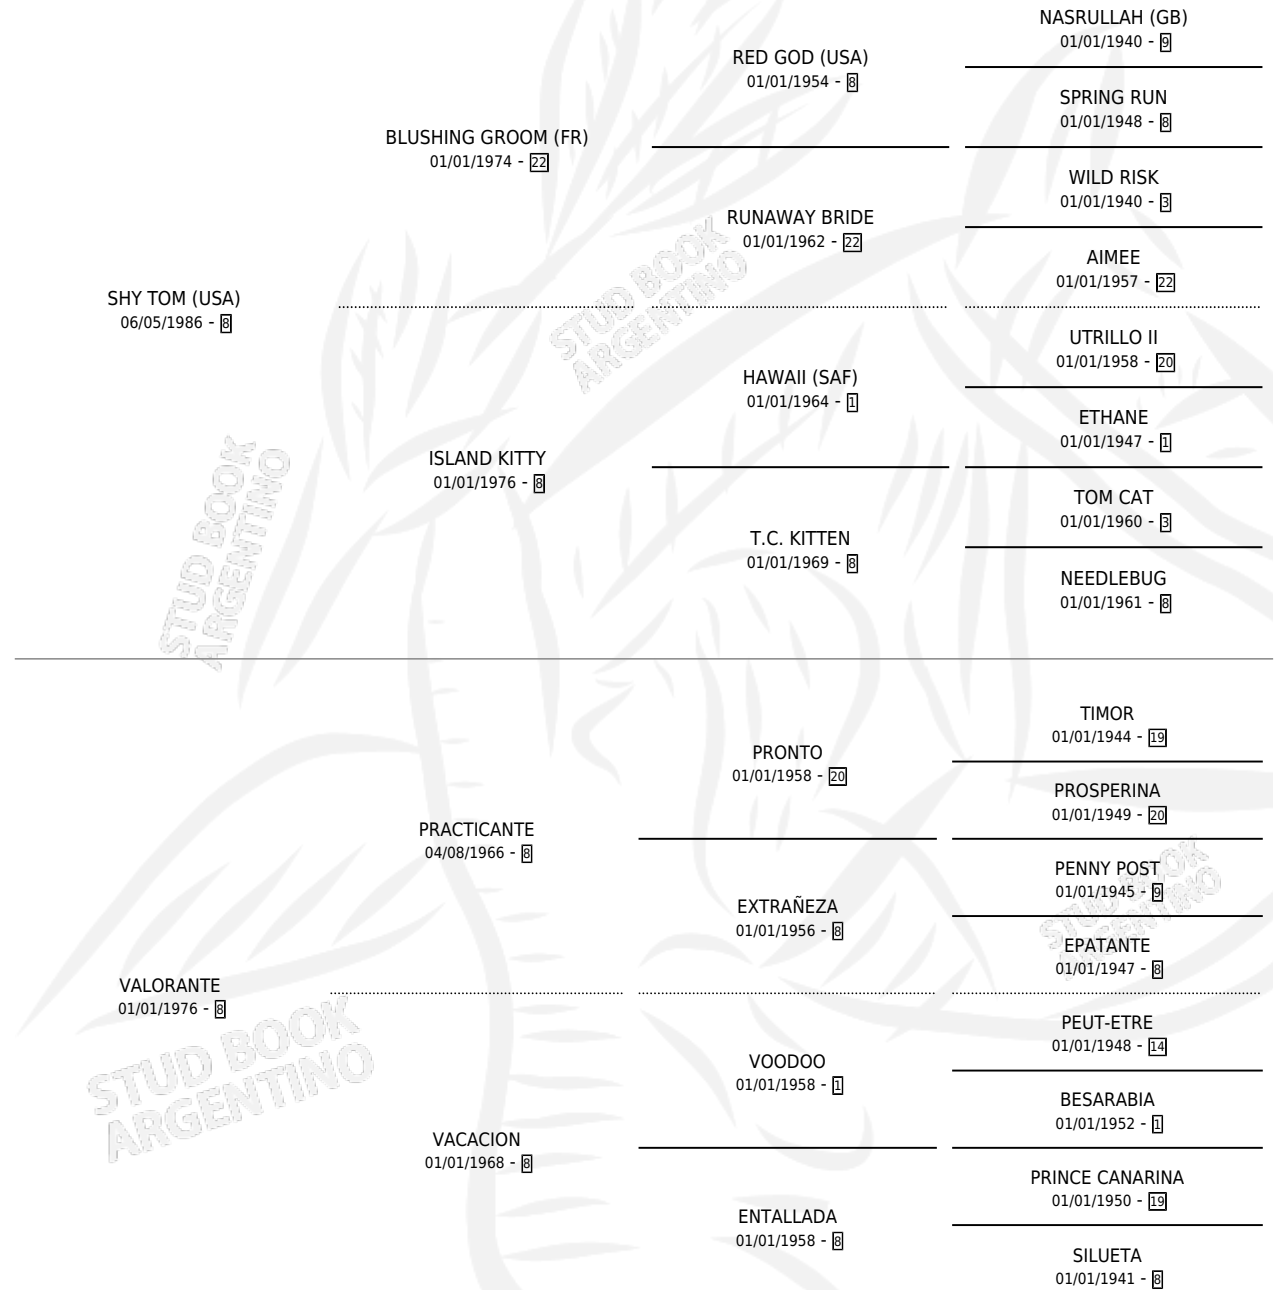

SHY VICTORIA

por SHY TOM (USA) y VALORANTE por PRACTICANTE

Argentina · Hembra · Alazan · SP · 23/07/1995
Familia 8-j · Volumen 35

ESTADO

TIPIFICACIÓN SANGUÍNEA	X
TIPIFICACIÓN POR ADN	X
PASAPORTE	X
IDENTIFICACIÓN POR MICROCHIP	X
REPRODUCTOR	X

Lugar de nacimiento: La Biznaga

Criador: La Biznaga

PEDIGREE

SHY VICTORIA

Datos oficiales del Stud Book Argentino

Documento generado el 12/05/2026

studbook.org.ar