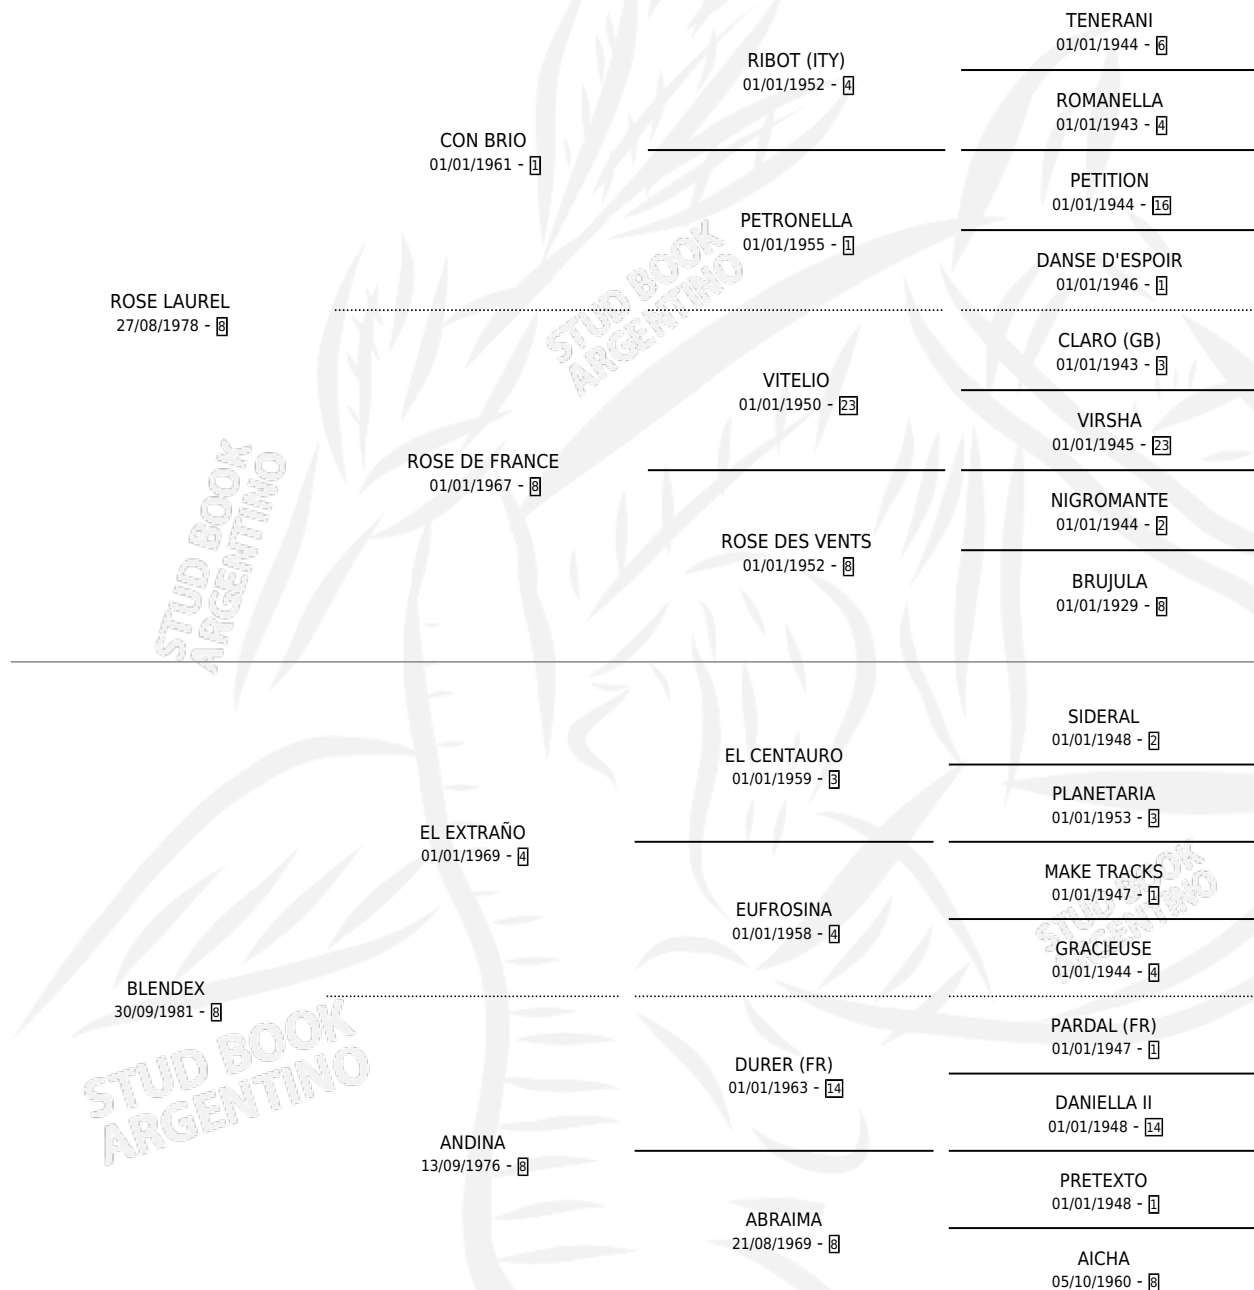

EL MONTONERO

por ROSE LAUREL y BLENDEX por EL EXTRAÑO

Argentina · Macho · Alazan · SP · 04/10/1994
Familia 8-j · Volumen 35

ESTADO

TIPIFICACIÓN SANGUÍNEA	X
TIPIFICACIÓN POR ADN	X
PASAPORTE	X
IDENTIFICACIÓN POR MICROCHIP	X
REPRODUCTOR	X

Lugar de nacimiento: Eneida

Criador: Sin dato

PEDIGREE

EL MONTONERO

Datos oficiales del Stud Book Argentino

Documento generado el 11/05/2026

studbook.org.ar