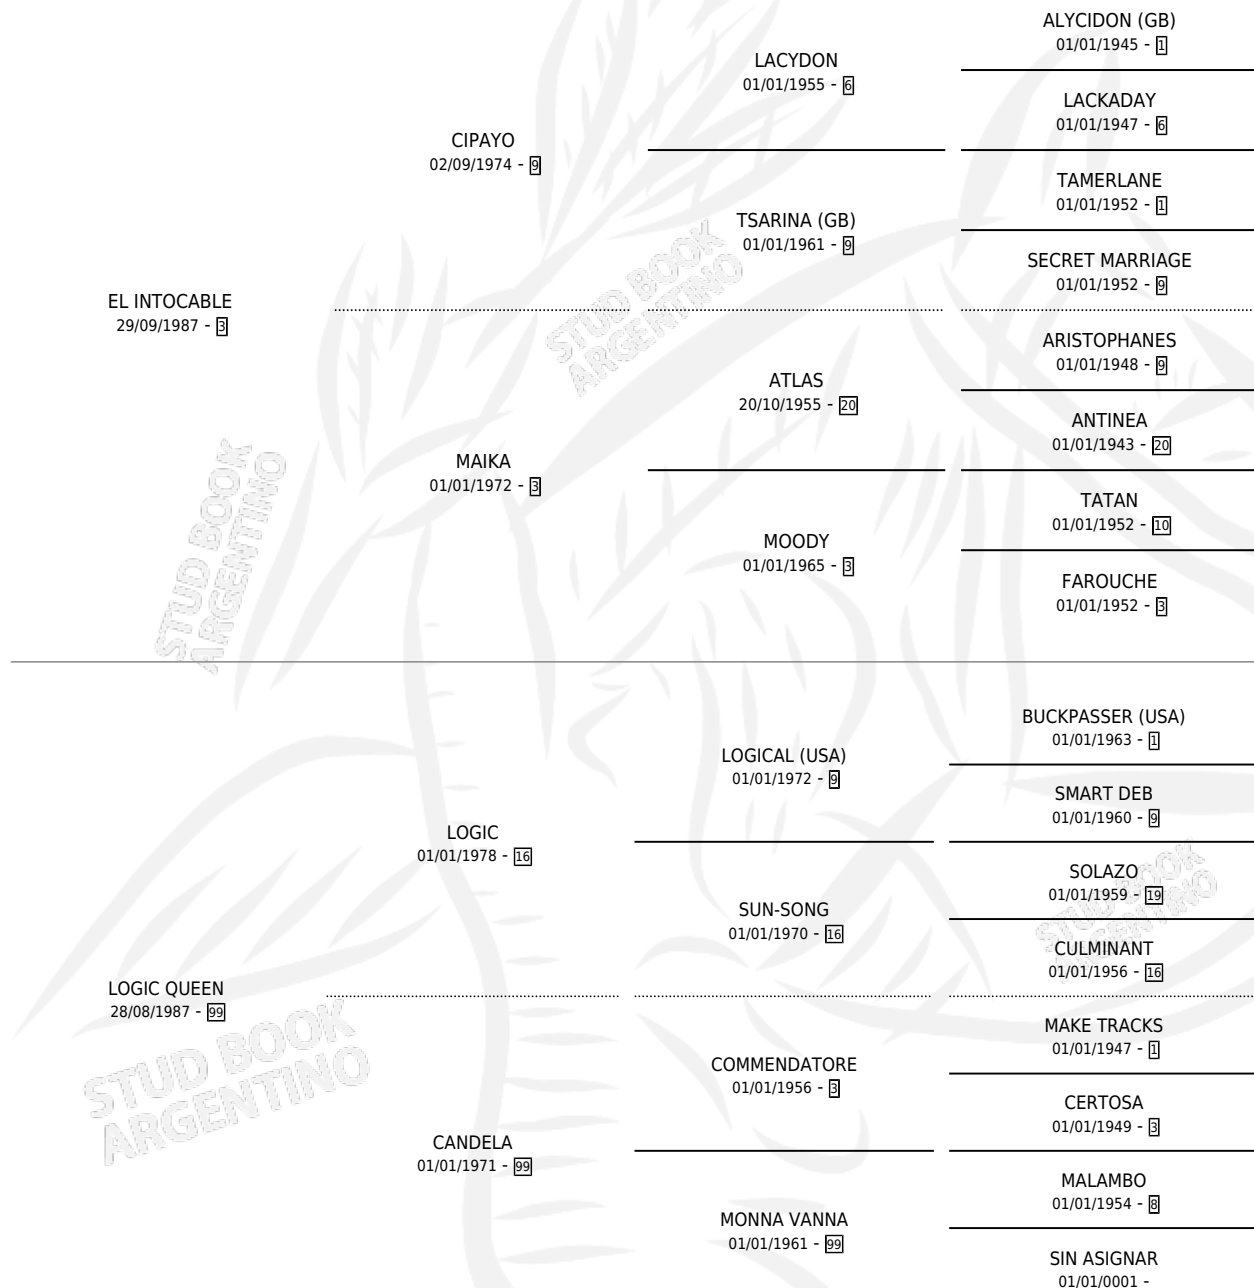

CHUNA

por **EL INTOCABLE** y **LOGIC QUEEN** por **LOGIC**

Argentina · Hembra · Zaino · SP · 25/07/1995
Familia 99 · Volumen 35

ESTADO

| | |
|------------------------------|---|
| TIPIFICACIÓN SANGUÍNEA | X |
| TIPIFICACIÓN POR ADN | X |
| PASAPORTE | X |
| IDENTIFICACIÓN POR MICROCHIP | X |
| REPRODUCTOR | X |

Lugar de nacimiento: Don Nani

Criador: Coll Bernardo Abel

PEDIGREE

CHUNA

Datos oficiales del Stud Book Argentino

Documento generado el 02/05/2026

studbook.org.ar