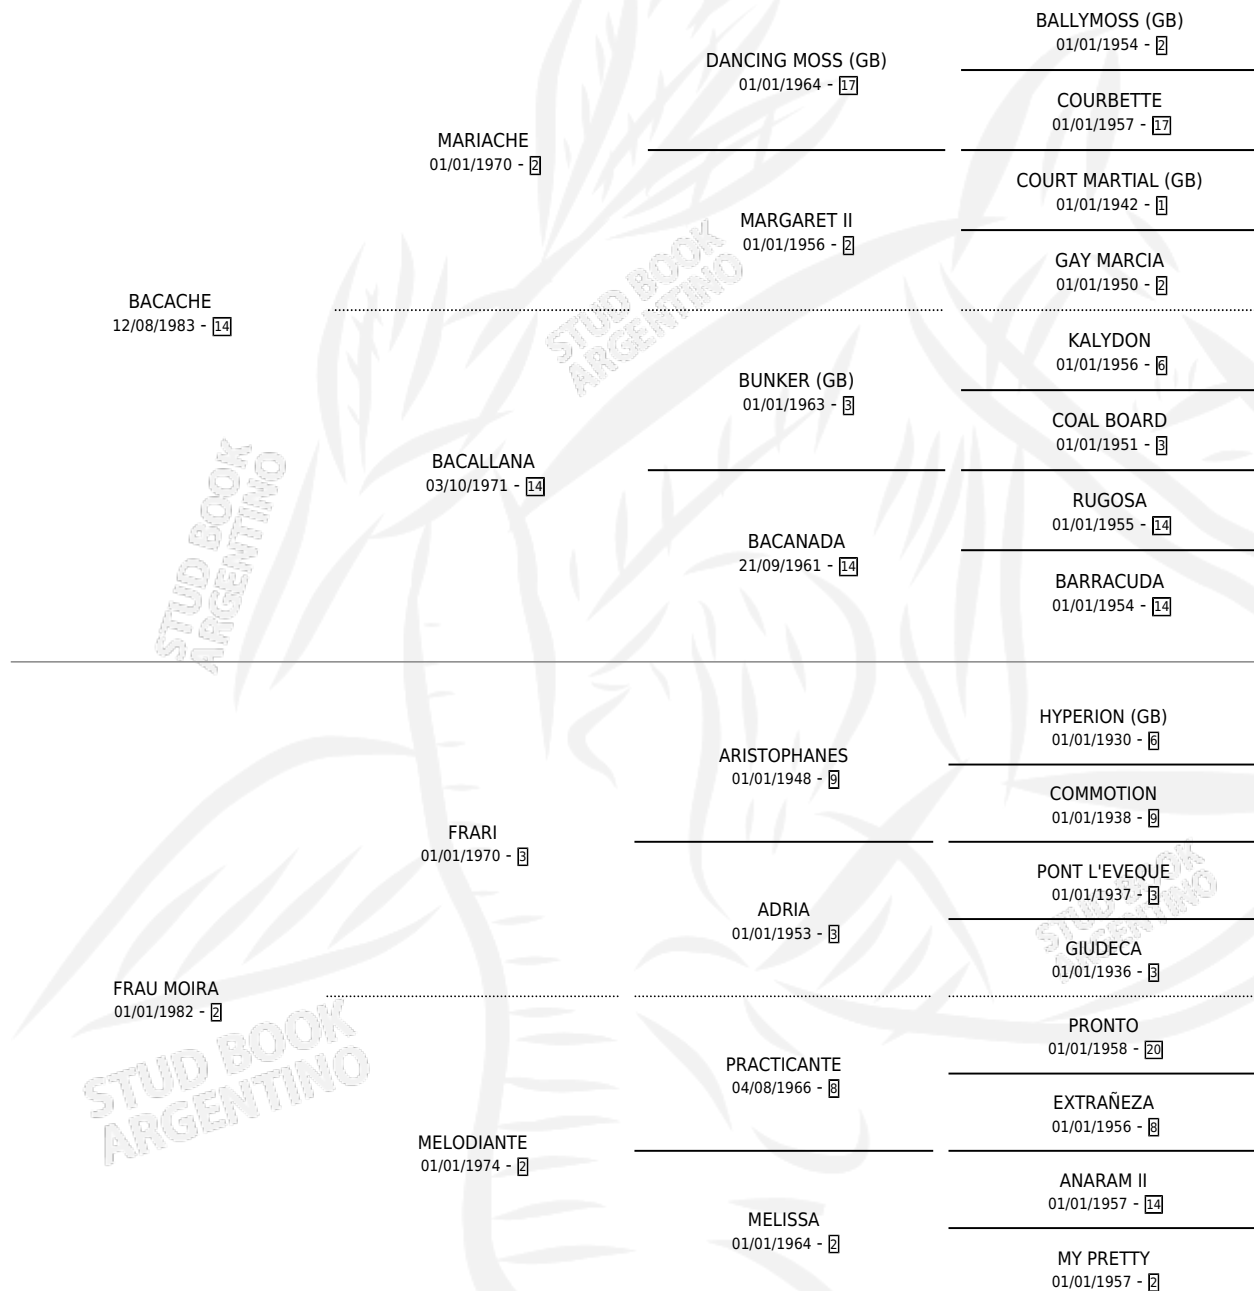

VILLABLINO

por **BACACHE** y **FRAU MOIRA** por **FRARI**

Argentina · Macho · Zaino Negro · SP · 06/08/1995
Familia 2-f · Volumen 35

ESTADO

TIPIFICACIÓN SANGUÍNEA	X
TIPIFICACIÓN POR ADN	X
PASAPORTE	X
IDENTIFICACIÓN POR MICROCHIP	X
REPRODUCTOR	X

Lugar de nacimiento: San Jeronimo Sur

Criador: San Jeronimo Sur

PEDIGREE

VILLABLINO

Datos oficiales del Stud Book Argentino

Documento generado el 08/05/2026

studbook.org.ar