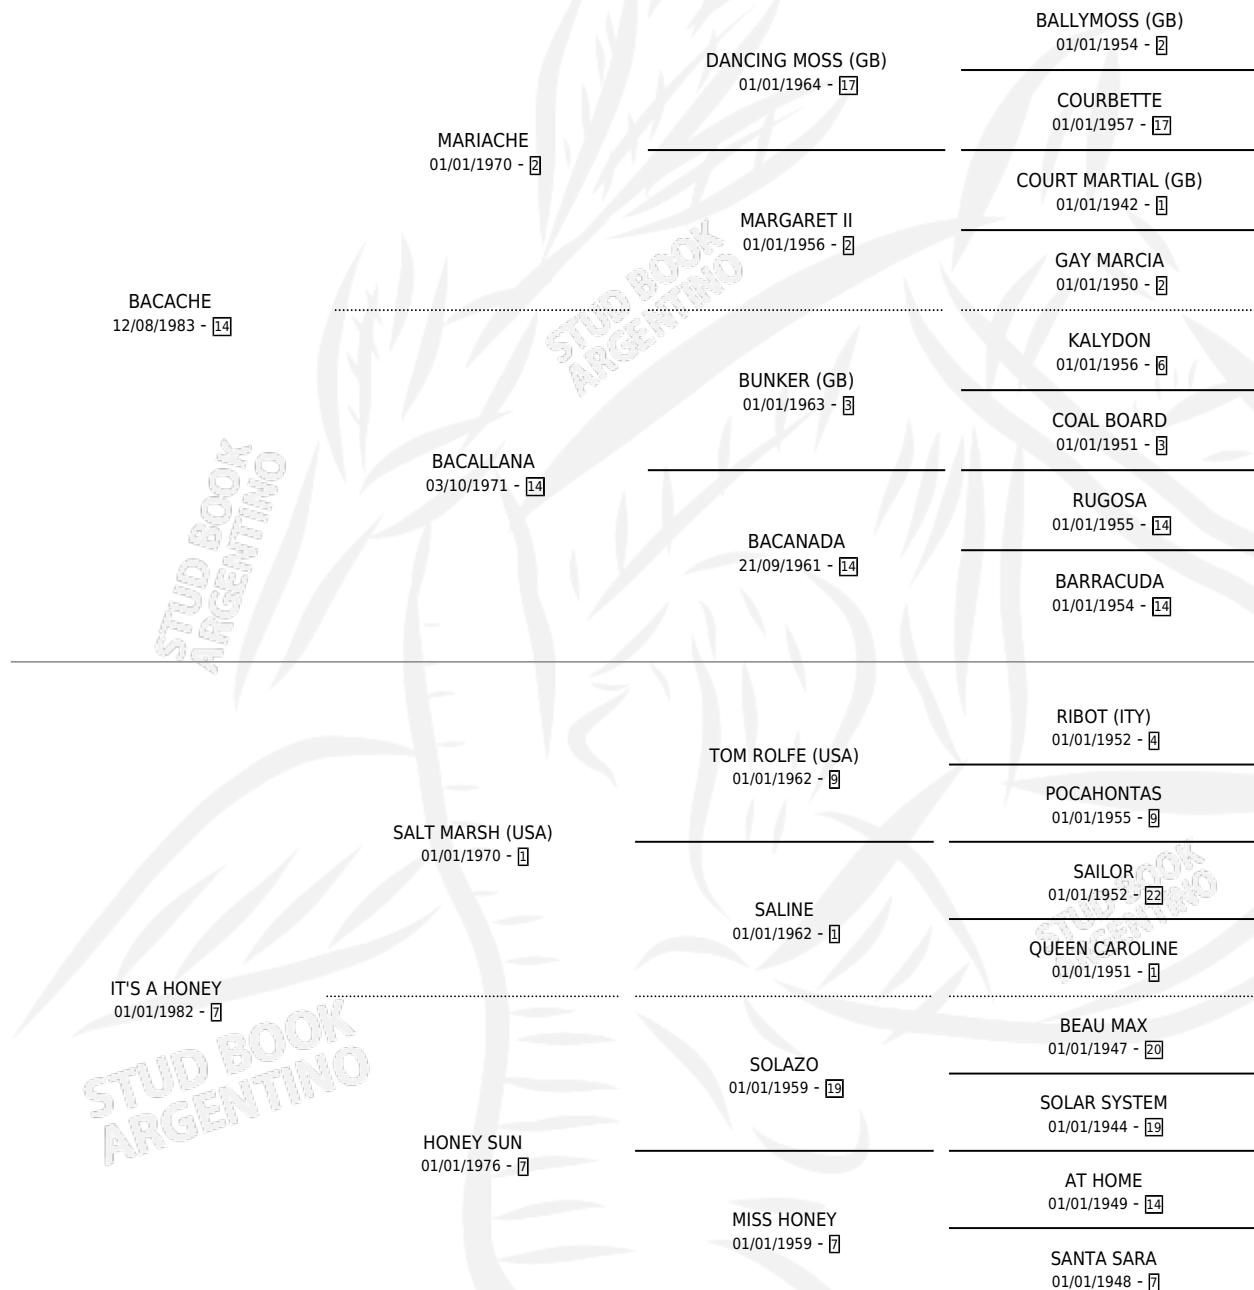

LEVALLOIS

por **BACACHE** y **IT'S A HONEY** por **SALT MARSH (USA)**

Argentina · Macho · Alazan · SP · 12/07/1995
Familia 7-d · Volumen 35

ESTADO

TIPIFICACIÓN SANGUÍNEA	X
TIPIFICACIÓN POR ADN	X
PASAPORTE	X
IDENTIFICACIÓN POR MICROCHIP	X
REPRODUCTOR	X

Lugar de nacimiento: San Jeronimo Sur
Criador: San Jeronimo Sur

PEDIGREE