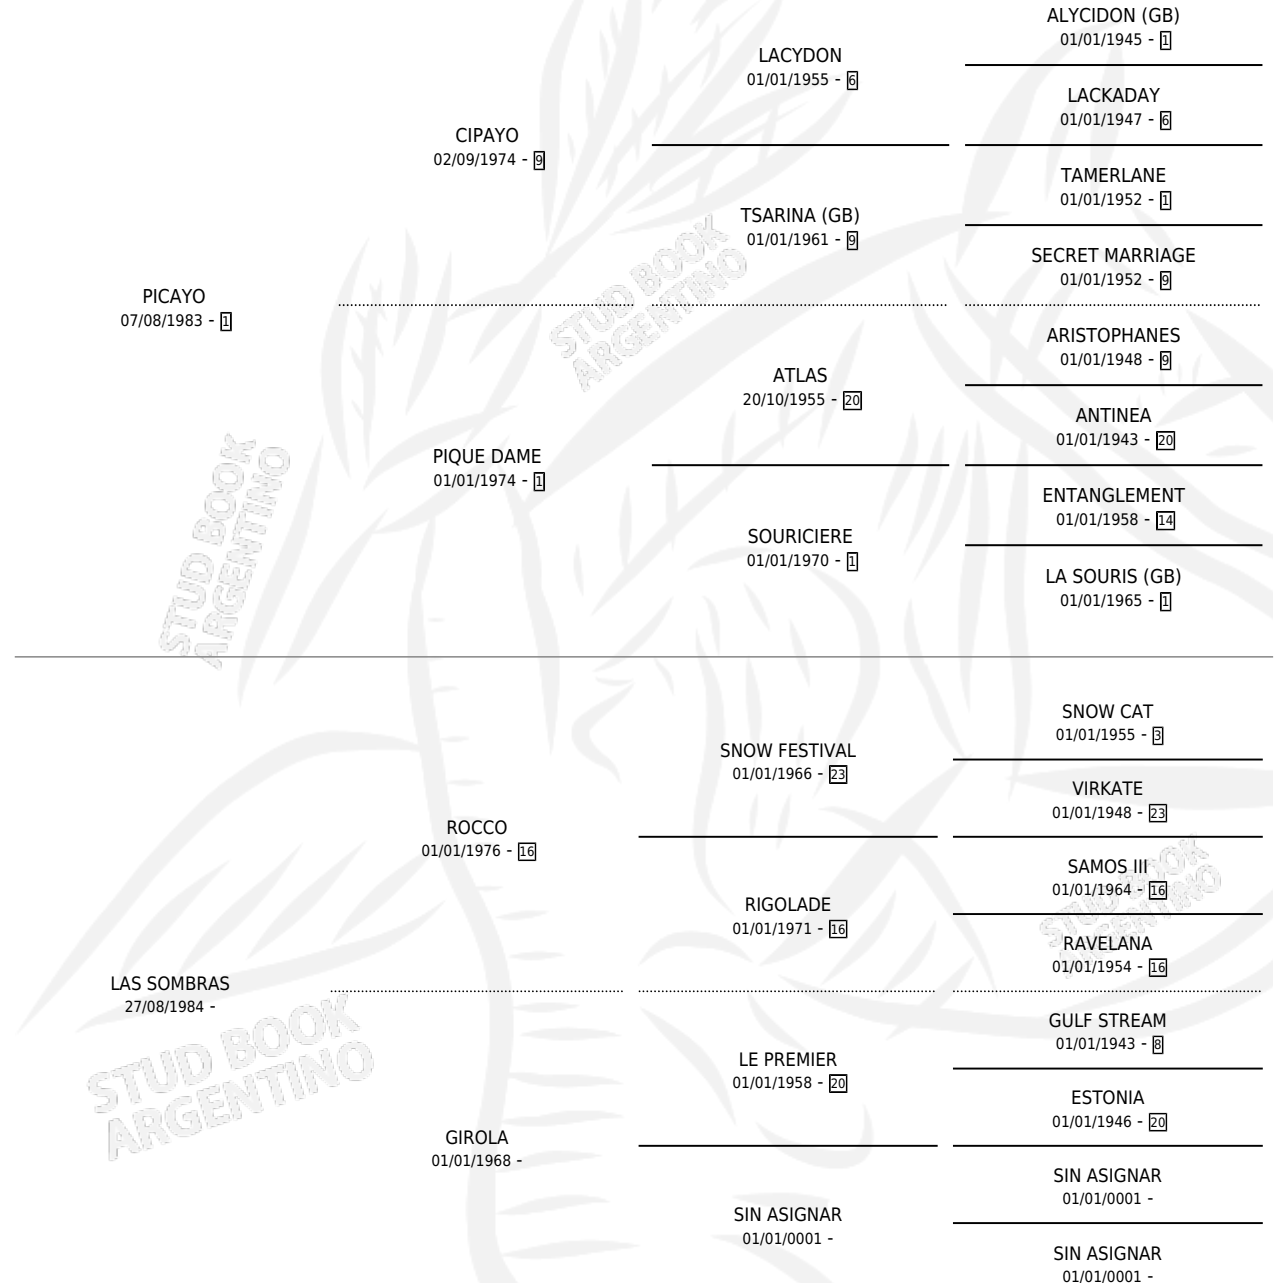

ALMA EN PENA

por PICAYO y LAS SOMBRAS por ROCCO

Argentina · Hembra · Zaino Doradillo · SP · 13/07/1995
Familia · Volumen 35

ESTADO

TIPIFICACIÓN SANGUÍNEA	✓
TIPIFICACIÓN POR ADN	✓
PASAPORTE	X
IDENTIFICACIÓN POR MICROCHIP	X
REPRODUCTOR	✓

Lugar de nacimiento: San Ambrosio

Criador: San Ambrosio

~

HIJOS

	MACHOS	HEMBRAS
5 NACIERON	3	2
3 CORRIERON	2	1
1 GANARON	1	0
0 GANADORES CL	0 GANADORES GR	0 GANADORES G1

PEDIGREE