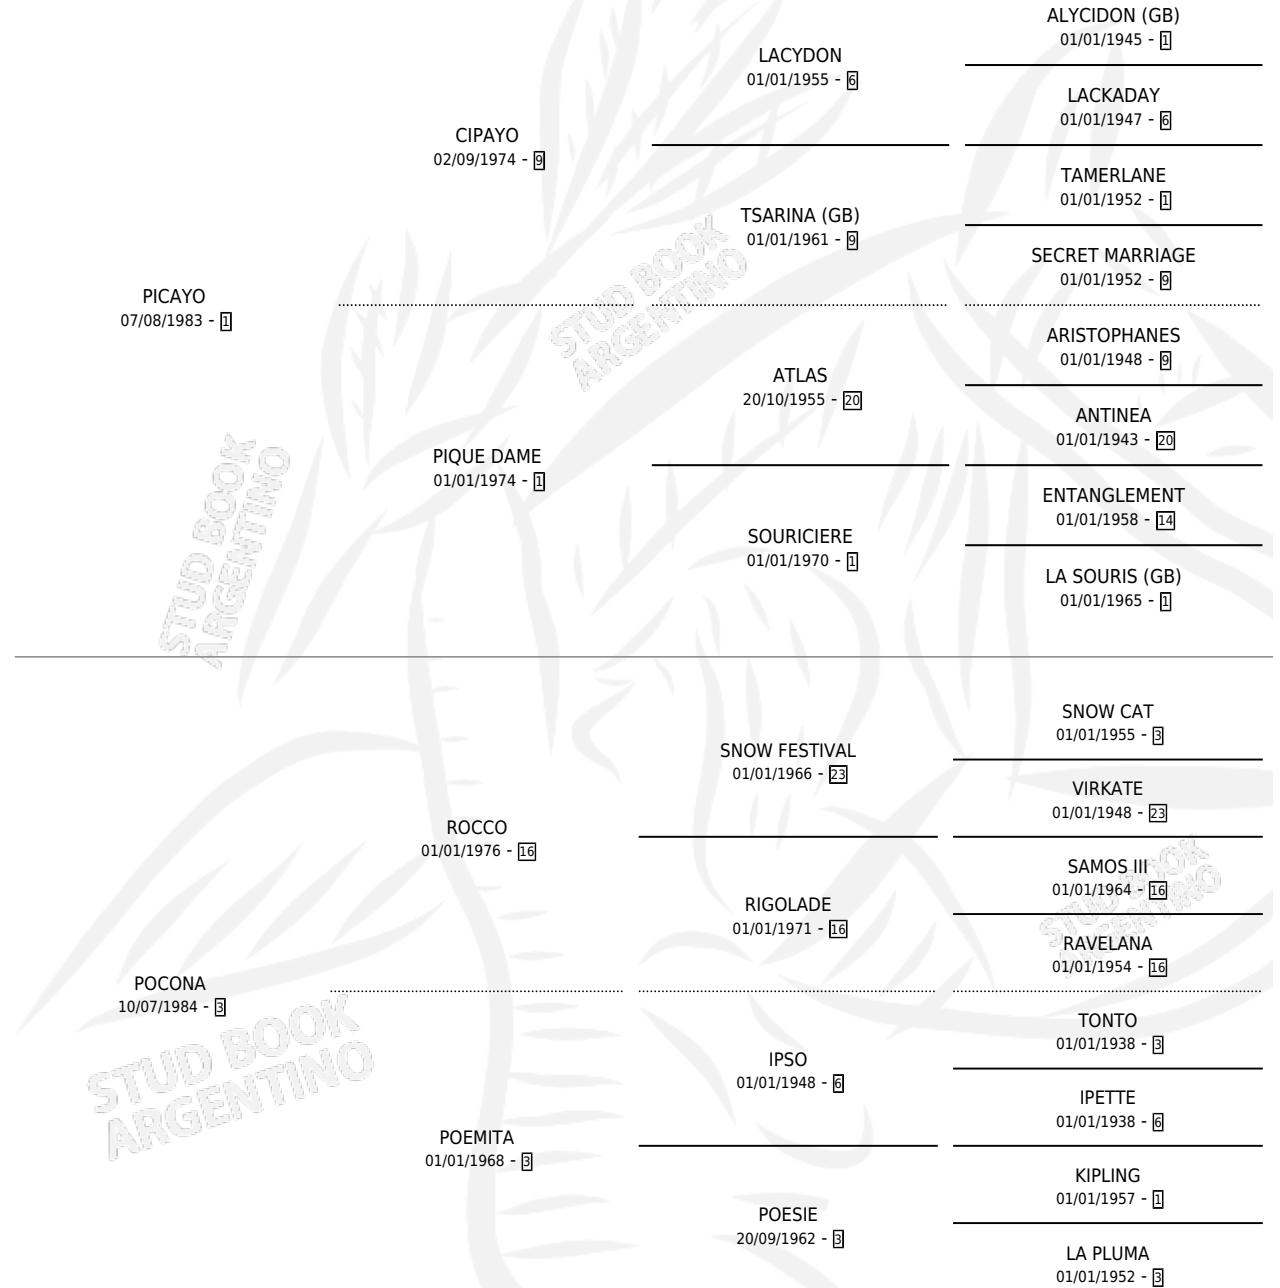

PICO A PICO

por PICAYO y POCONA por ROCCO

Argentina · Macho · Zaino · SP · 13/07/1995
Familia 3 · Volumen 35

ESTADO

TIPIFICACIÓN SANGUÍNEA	X
TIPIFICACIÓN POR ADN	X
PASAPORTE	X
IDENTIFICACIÓN POR MICROCHIP	X
REPRODUCTOR	X

Lugar de nacimiento: San Ambrosio

Criador: San Ambrosio

PEDIGREE

CAMPAÑA

Solo carreras oficiales de Argentina

POR EDAD

EDAD	CC	1°	2°	3°	4°	5°	NP	CLC	CLG	CLCG1	CLGG1	IMPORTE	GANANCIA / CC
2 AÑOS	1	0	0	0	1	0	0	0	0	0	0	\$0	\$0
5 AÑOS	1	0	0	0	0	0	1	0	0	0	0	\$0	\$0
TOTALES	2	0	0	0	1	0	1	0	0	0	0	\$0	\$0
%		0.0%	0.0%	0.0%	50.0%	0.0%	50.0%	0.0%	0.0%	0.0%	0.0%		