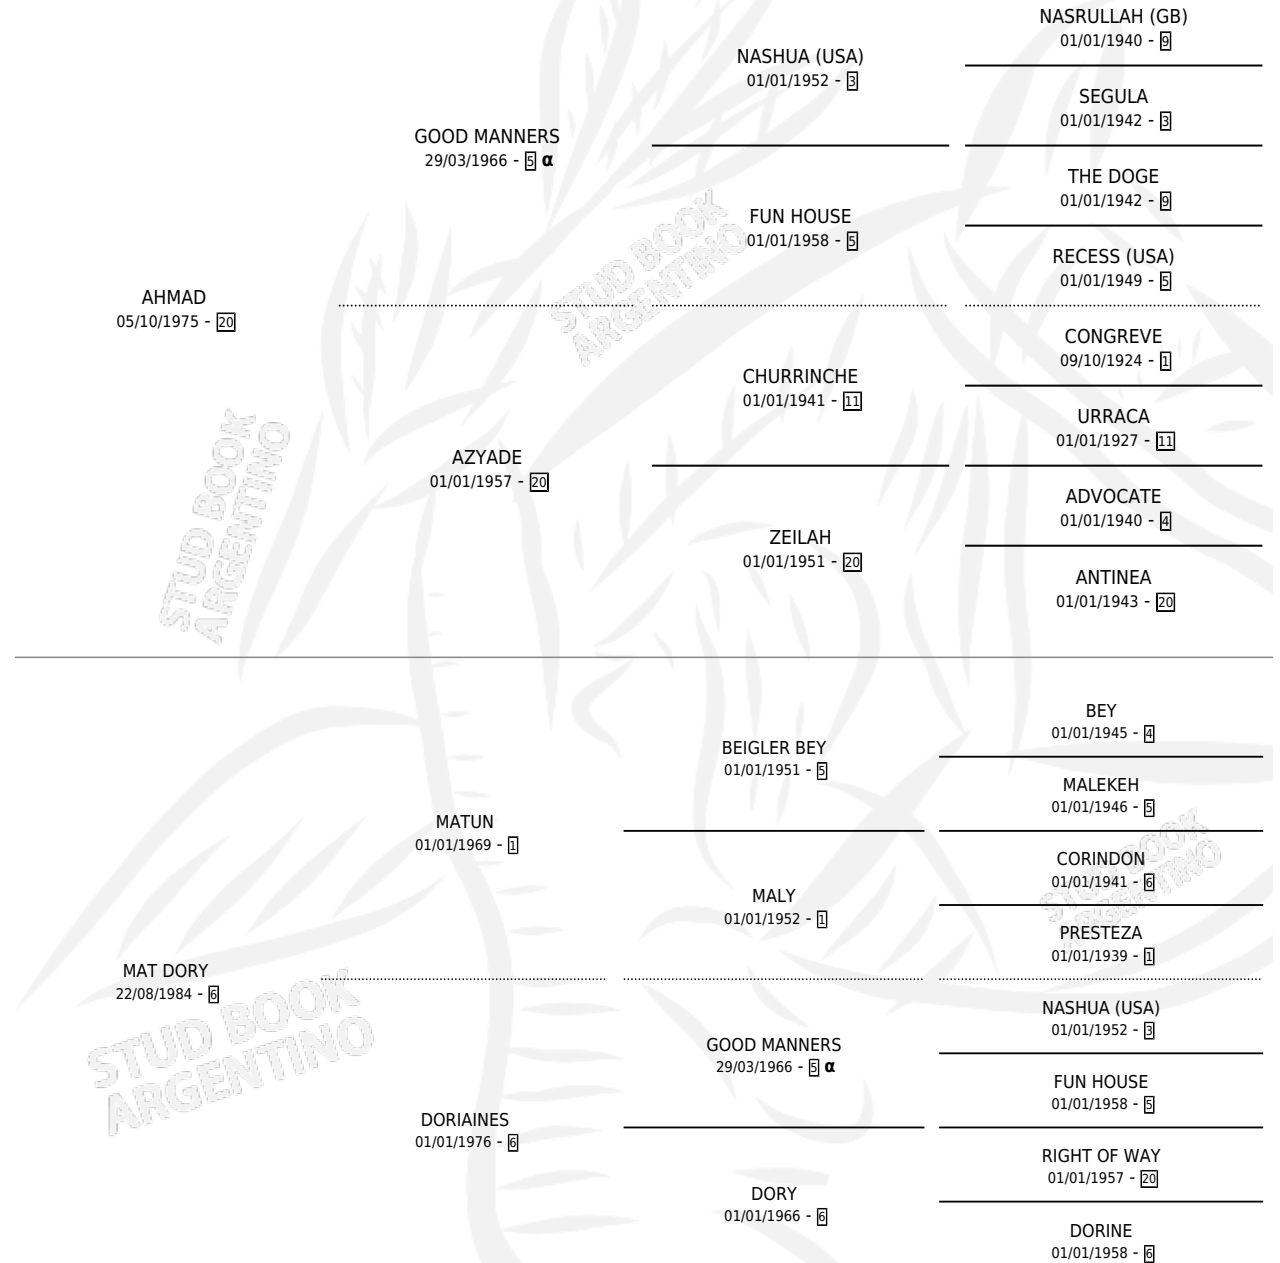

RINCON MARINO

por AHMAD y MAT DORY por MATUN

Argentina · Macho · Zaino Colorado · SP · 03/07/1995
Familia 6-a · Volumen 35

ESTADO

TIPIFICACIÓN SANGUÍNEA	X
TIPIFICACIÓN POR ADN	X
PASAPORTE	X
IDENTIFICACIÓN POR MICROCHIP	X
REPRODUCTOR	X

Lugar de nacimiento: Rincon de Luna

Criador: Sin dato

PEDIGREE

INBREEDING : α

CAMPAÑA

Solo carreras oficiales de Argentina

POR EDAD

EDAD	CC	1°	2°	3°	4°	5°	NP	CLC	CLG	CLCG1	CLGG1	IMPORTE	GANANCIA / CC
3 AÑOS	2	0	0	0	0	0	2	0	0	0	0	\$0	\$0
4 AÑOS	3	0	0	0	0	0	3	0	0	0	0	\$0	\$0
5 AÑOS	4	0	0	0	0	0	4	0	0	0	0	\$0	\$0
6 AÑOS	2	0	0	1	0	0	1	0	0	0	0	\$286	\$143
TOTALES	11	0	0	1	0	0	10	0	0	0	0	\$286	\$26
%		0.0%	0.0%	9.1%	0.0%	0.0%	90.9%	0.0%	0.0%	0.0%	0.0%		