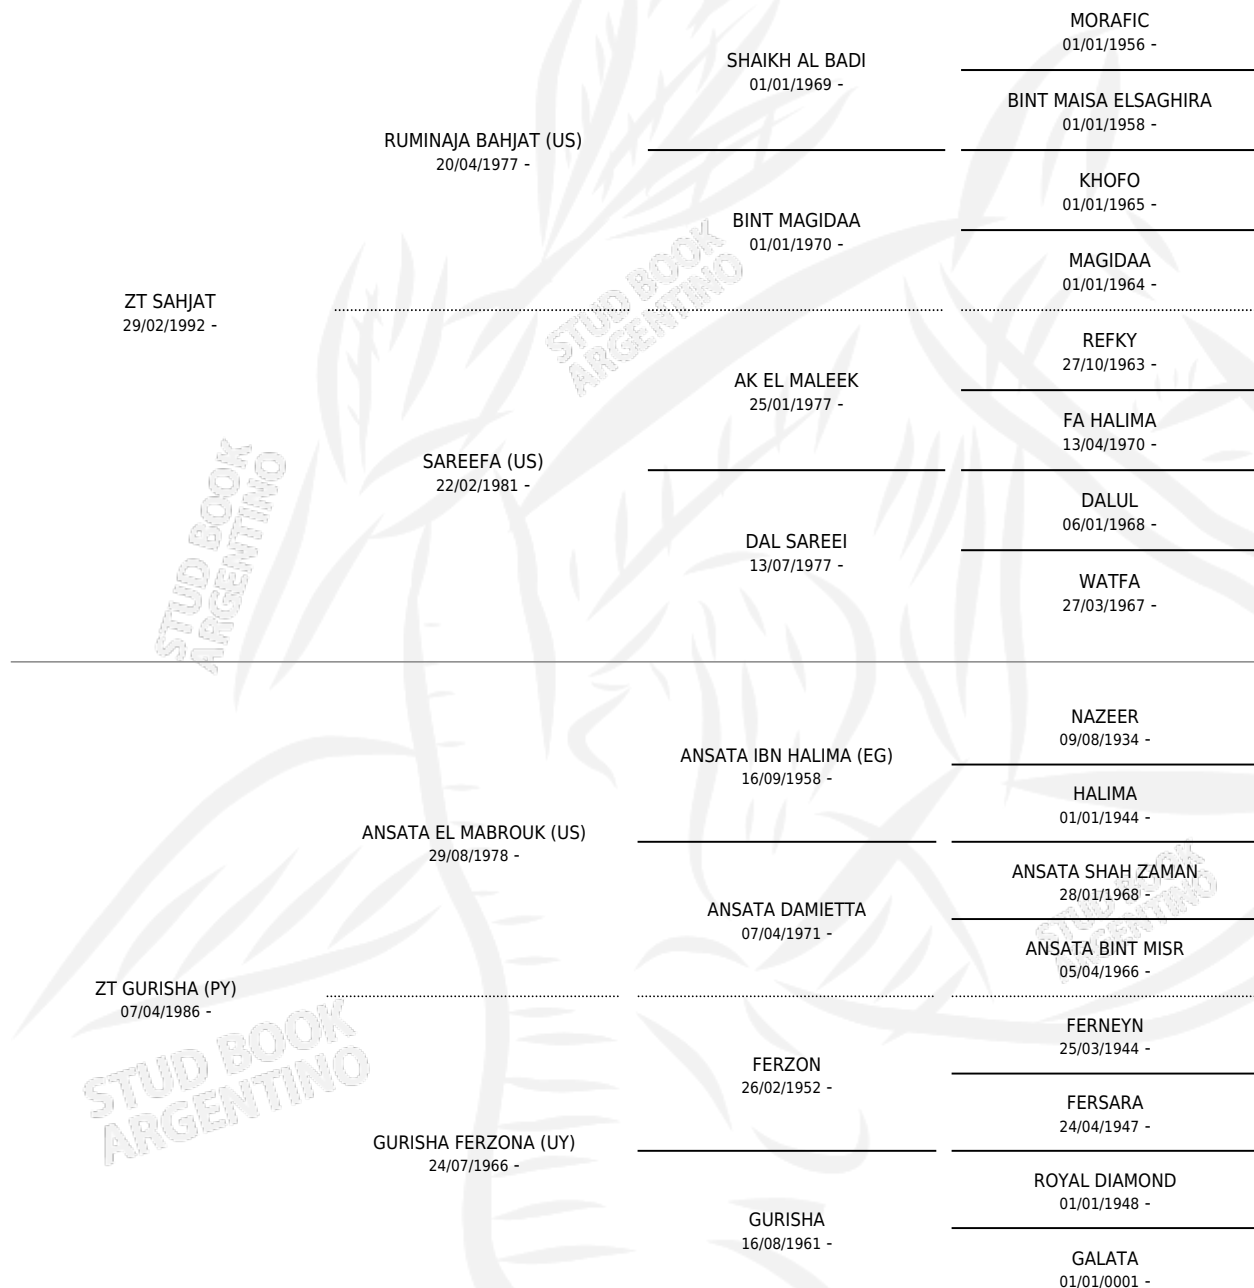

ZT SAHJSHA

por ZT SAHJAT y ZT GURISHA (PY) por ANSATA EL MABROUK (US)

Argentina · Macho · Tordillo · AP · 02/08/1995
Familia · Volumen 35

ESTADO

TIPIFICACIÓN SANGUÍNEA	X
TIPIFICACIÓN POR ADN	X
PASAPORTE	X
IDENTIFICACIÓN POR MICROCHIP	X
REPRODUCTOR	X

Lugar de nacimiento: El Atalaya

Criador: El Atalaya

PEDIGREE

ZT SAHJSHA

Datos oficiales del Stud Book Argentino

Documento generado el 12/05/2026

studbook.org.ar