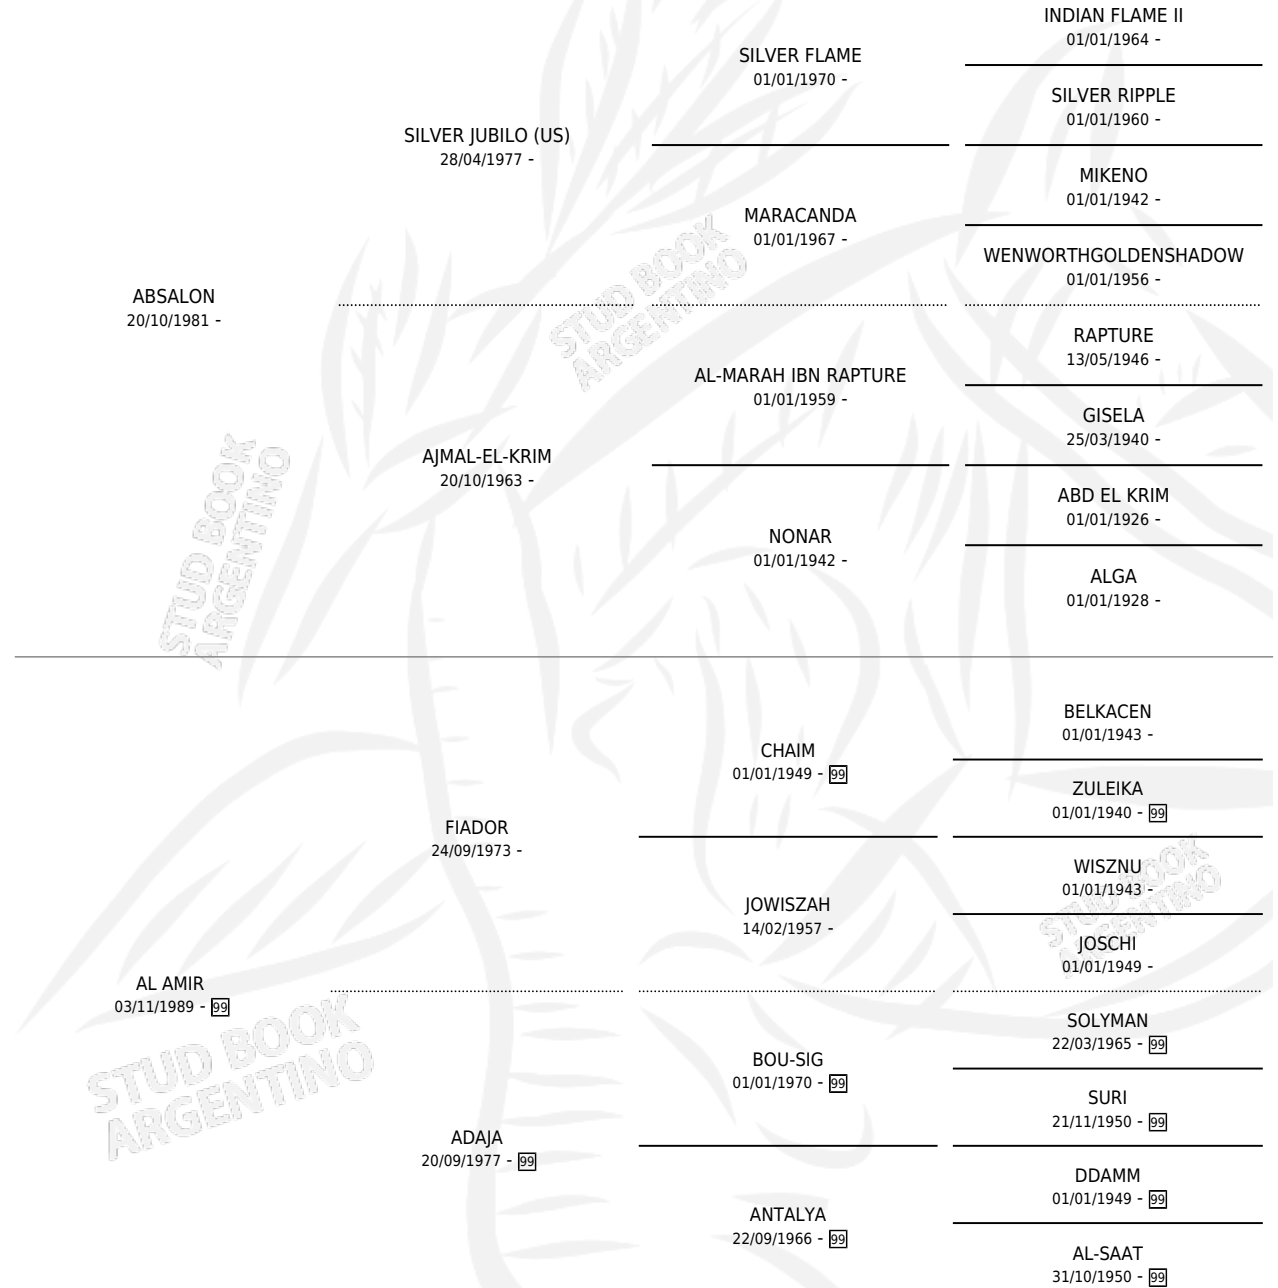

HC JIALA

por ABSALON y AL AMIR por FIADOR

Argentina · Hembra · Alazan · AP · 03/06/1995
Familia 99 · Volumen 35

ESTADO

TIPIFICACIÓN SANGUÍNEA	X
TIPIFICACIÓN POR ADN	X
PASAPORTE	X
IDENTIFICACIÓN POR MICROCHIP	X
REPRODUCTOR	X

Lugar de nacimiento: El Cortijo De Las Palmas

Criador: El Cortijo De Las Palmas

PEDIGREE

HC JIALA

Datos oficiales del Stud Book Argentino

Documento generado el 08/05/2026

studbook.org.ar