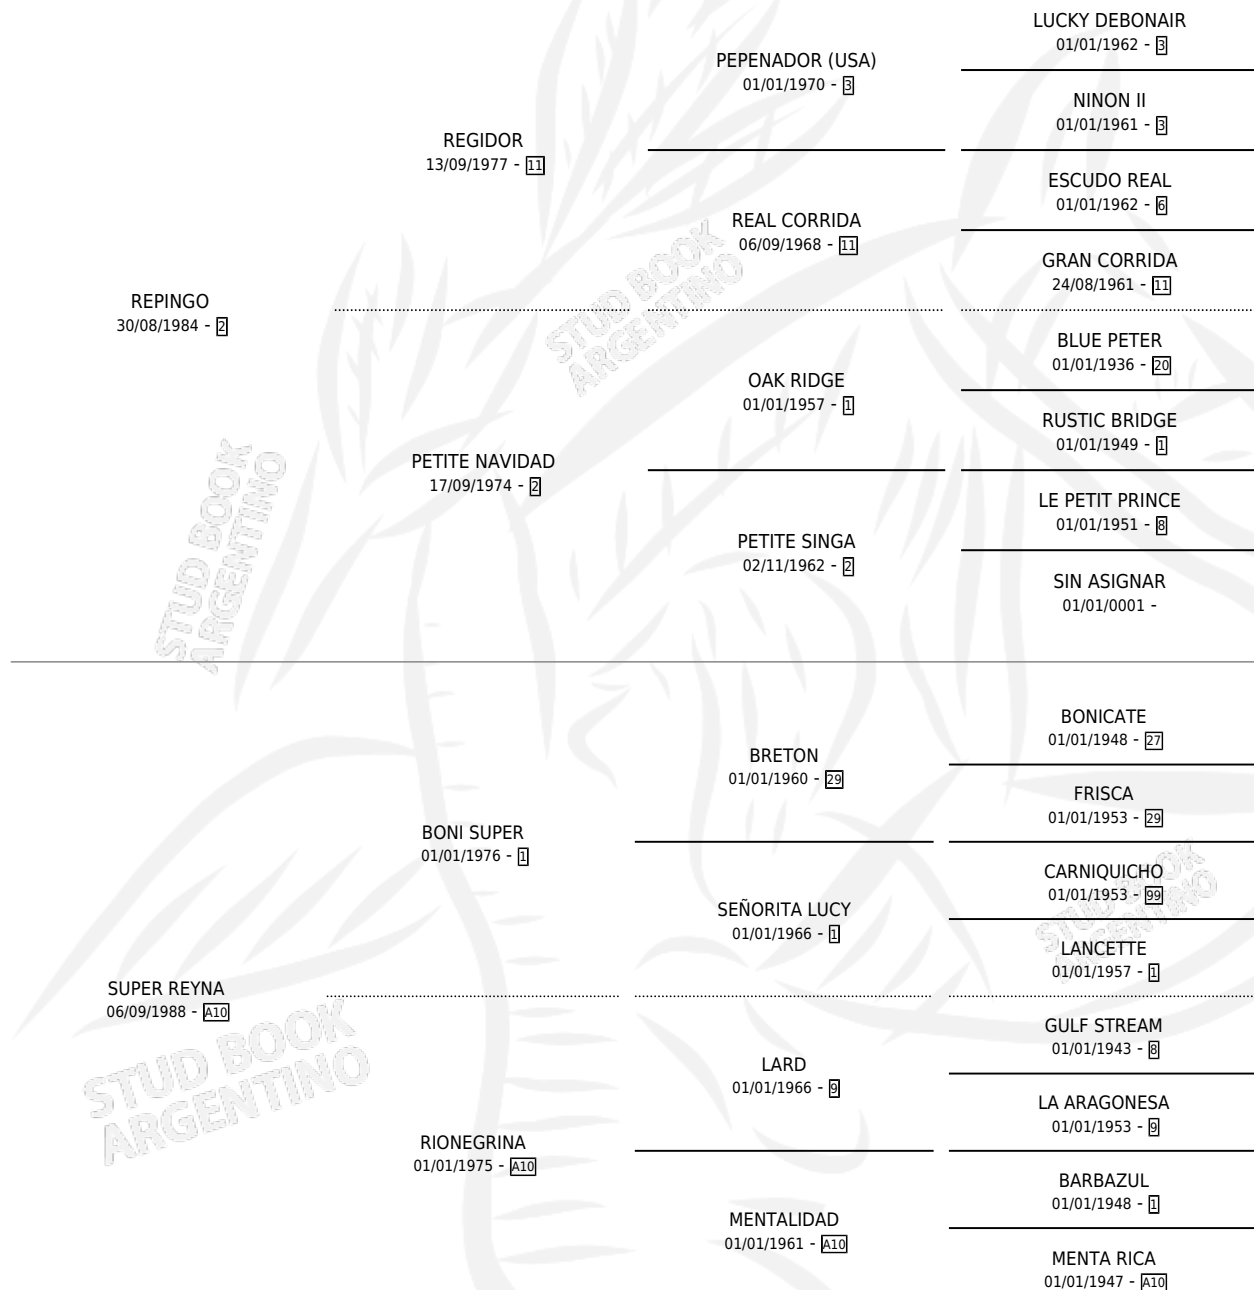

SUPER PINGA

por **REPINGO** y **SUPER REYNA** por **BONI SUPER**

Argentina · Hembra · Alazan · SP · 14/07/1995
Familia A10 · Volumen 35

ESTADO

TIPIFICACIÓN SANGUÍNEA	✓
TIPIFICACIÓN POR ADN	X
PASAPORTE	X
IDENTIFICACIÓN POR MICROCHIP	X
REPRODUCTOR	✓

Lugar de nacimiento: Cabo Alarcon

Criador: Sin dato

~

HIJOS

	MACHOS	HEMBRAS
2 NACIERON	2	0

SIN ACTUACIONES

PEDIGREE

S

mientos 2 / Efectividad 100%

PADRILLO	PRODUCTO	CRIADOR	1ER SERVICIO	ÚLTIMO SERVICIO
SHEET TYPE	SUPER TYPE (M Z, 02/10/2001)	SIN DATO	19/09/2000	18/10/2000
LOVE PINE	EL SUPER LOCO (M A, 14/08/2000)	SIN DATO	19/08/1999	23/08/1999