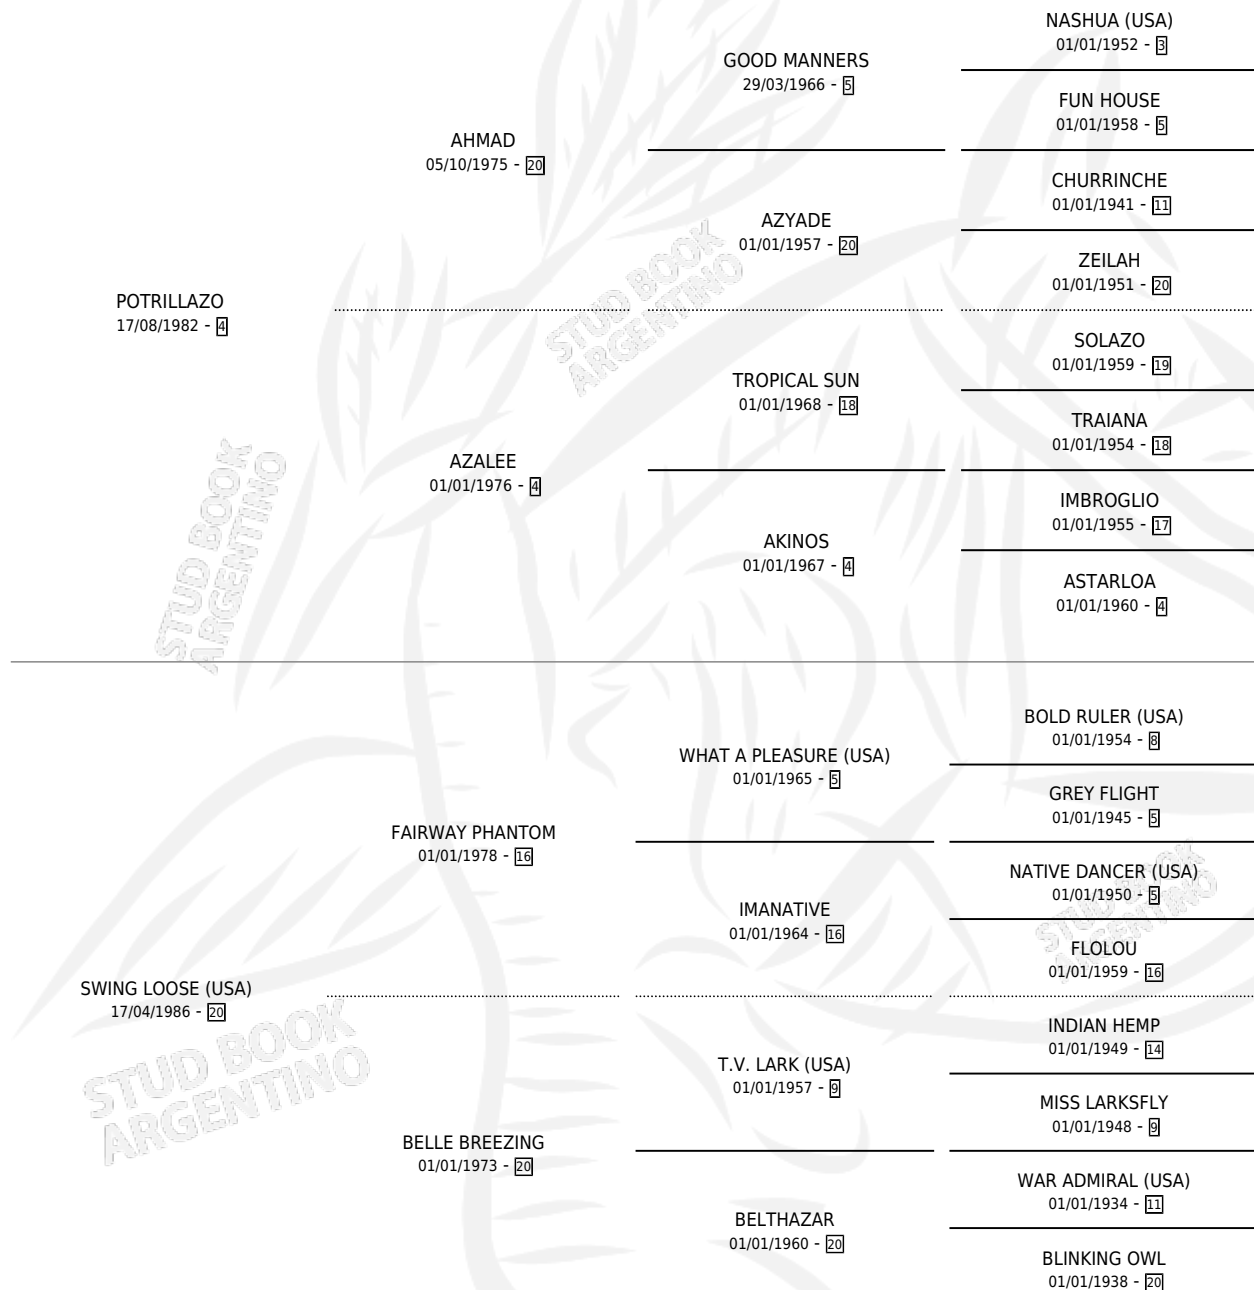

POTRI SWING

por **POTRILLAZO** y **SWING LOOSE (USA)** por **FAIRWAY PHANTOM**

Argentina · Hembra · Tordillo · SP · 06/07/1995
Familia 20 · Volumen 35

ESTADO

TIPIFICACIÓN SANGUÍNEA	✓
TIPIFICACIÓN POR ADN	✓
PASAPORTE	X
IDENTIFICACIÓN POR MICROCHIP	X
REPRODUCTOR	✓

Lugar de nacimiento: San Lorenzo de Areco
Criador: Lagos Marmol Miguel

~

HIJOS

	MACHOS	HEMBRAS
2 NACIERON	1	1
1 CORRIERON	1	0

SIN ACTUACIONES

PEDIGREE

CAMPAÑA

Solo carreras oficiales de Argentina