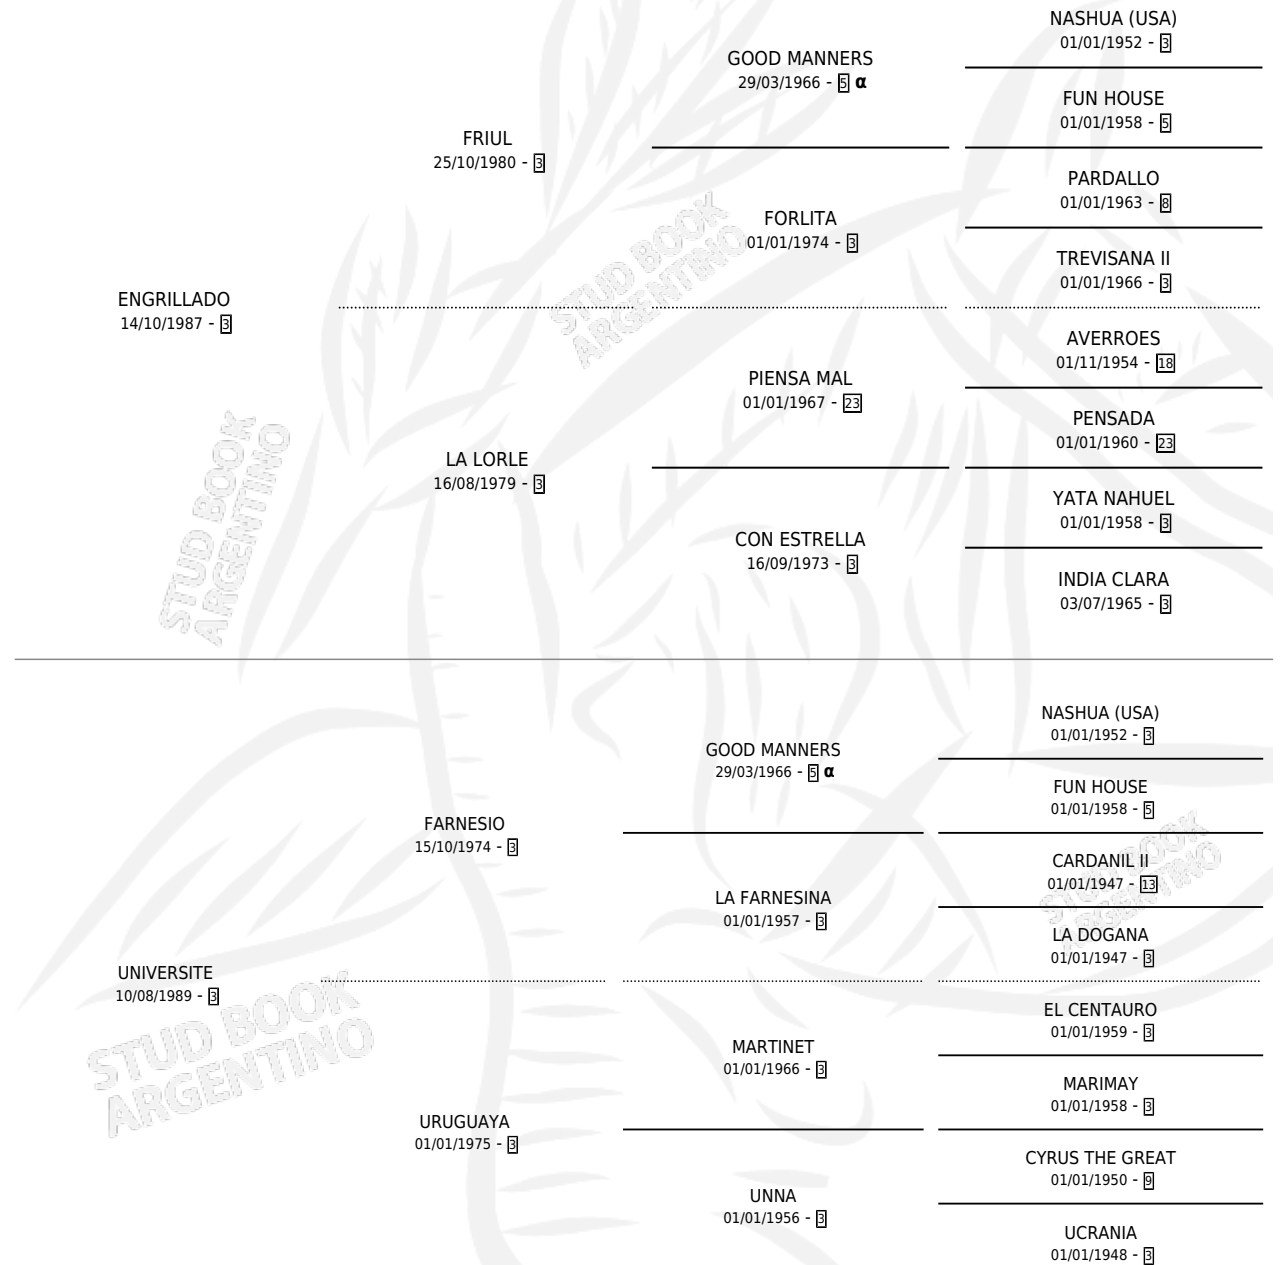

MITXO

por ENGRILLADO y UNIVERSITE por FARNESIO

Argentina · Macho · Zaino Colorado · SP · 28/07/1995
Familia 3-d · Volumen 35

ESTADO

TIPIFICACIÓN SANGUÍNEA	X
TIPIFICACIÓN POR ADN	X
PASAPORTE	X
IDENTIFICACIÓN POR MICROCHIP	X
REPRODUCTOR	X

Lugar de nacimiento: Usasti

Criador: Usasti

PEDIGREE

INBREEDING : α

CAMPAÑA

Solo carreras oficiales de Argentina

POR EDAD

EDAD	CC	1°	2°	3°	4°	5°	NP	CLC	CLG	CLCG1	CLGG1	IMPORTE	GANANCIA / CC
3 AÑOS	3	0	0	0	0	2	1	0	0	0	0	\$0	\$0
4 AÑOS	5	1	2	1	1	0	0	0	0	0	0	\$8,332	\$1,666
TOTALES	8	1	2	1	1	2	1	0	0	0	0	\$8,332	\$1,042
%		12.5%	25.0%	12.5%	12.5%	25.0%	12.5%	0.0%	0.0%	0.0%	0.0%		

Ganador en Palermo - \$8,332, a los 4 años.

POR DISTANCIA

HIPODROMO	CC	1°	2°	3°	4°	5°	NP	CLC	CLG	CLCG1	CLGG1	IMPORTE
PALERMO	5	1	0	1	0	2	1	0	0	0	0	\$5,464
1000 MTS	4	1	0	1	0	2	0	0	0	0	0	\$5,464
1100 MTS	1	0	0	0	0	0	1	0	0	0	0	\$0
SAN ISIDRO	3	0	2	0	1	0	0	0	0	0	0	\$2,868
1200 MTS	2	0	1	0	1	0	0	0	0	0	0	\$1,572
1100 MTS	1	0	1	0	0	0	0	0	0	0	0	\$1,296