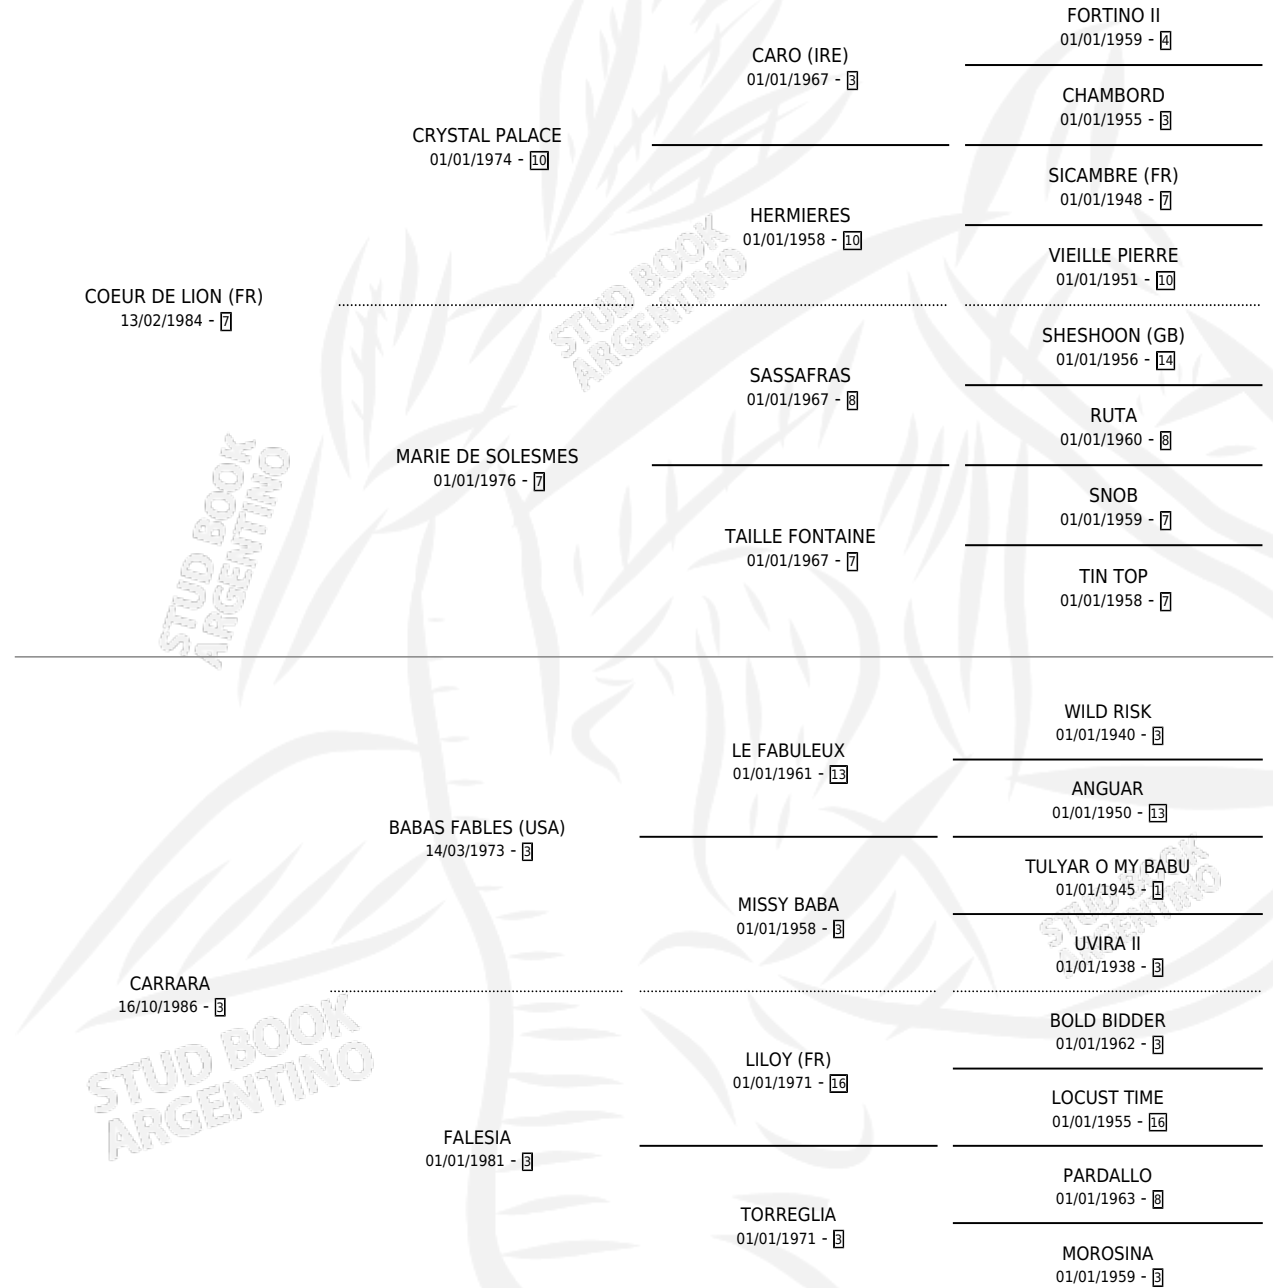

CRYSTAL CARRET

por COEUR DE LION (FR) y CARRARA por BABAS FABLES (USA)

Argentina · Hembra · Tordillo · SP · 15/07/1995
Familia 3-b · Volumen 35

ESTADO

TIPIFICACIÓN SANGUÍNEA	X
TIPIFICACIÓN POR ADN	X
PASAPORTE	X
IDENTIFICACIÓN POR MICROCHIP	X
REPRODUCTOR	X

Lugar de nacimiento: Firmamento

Criador: Firmamento

PEDIGREE

CRYSTAL CARRET

Datos oficiales del Stud Book Argentino

Documento generado el 11/05/2026

studbook.org.ar