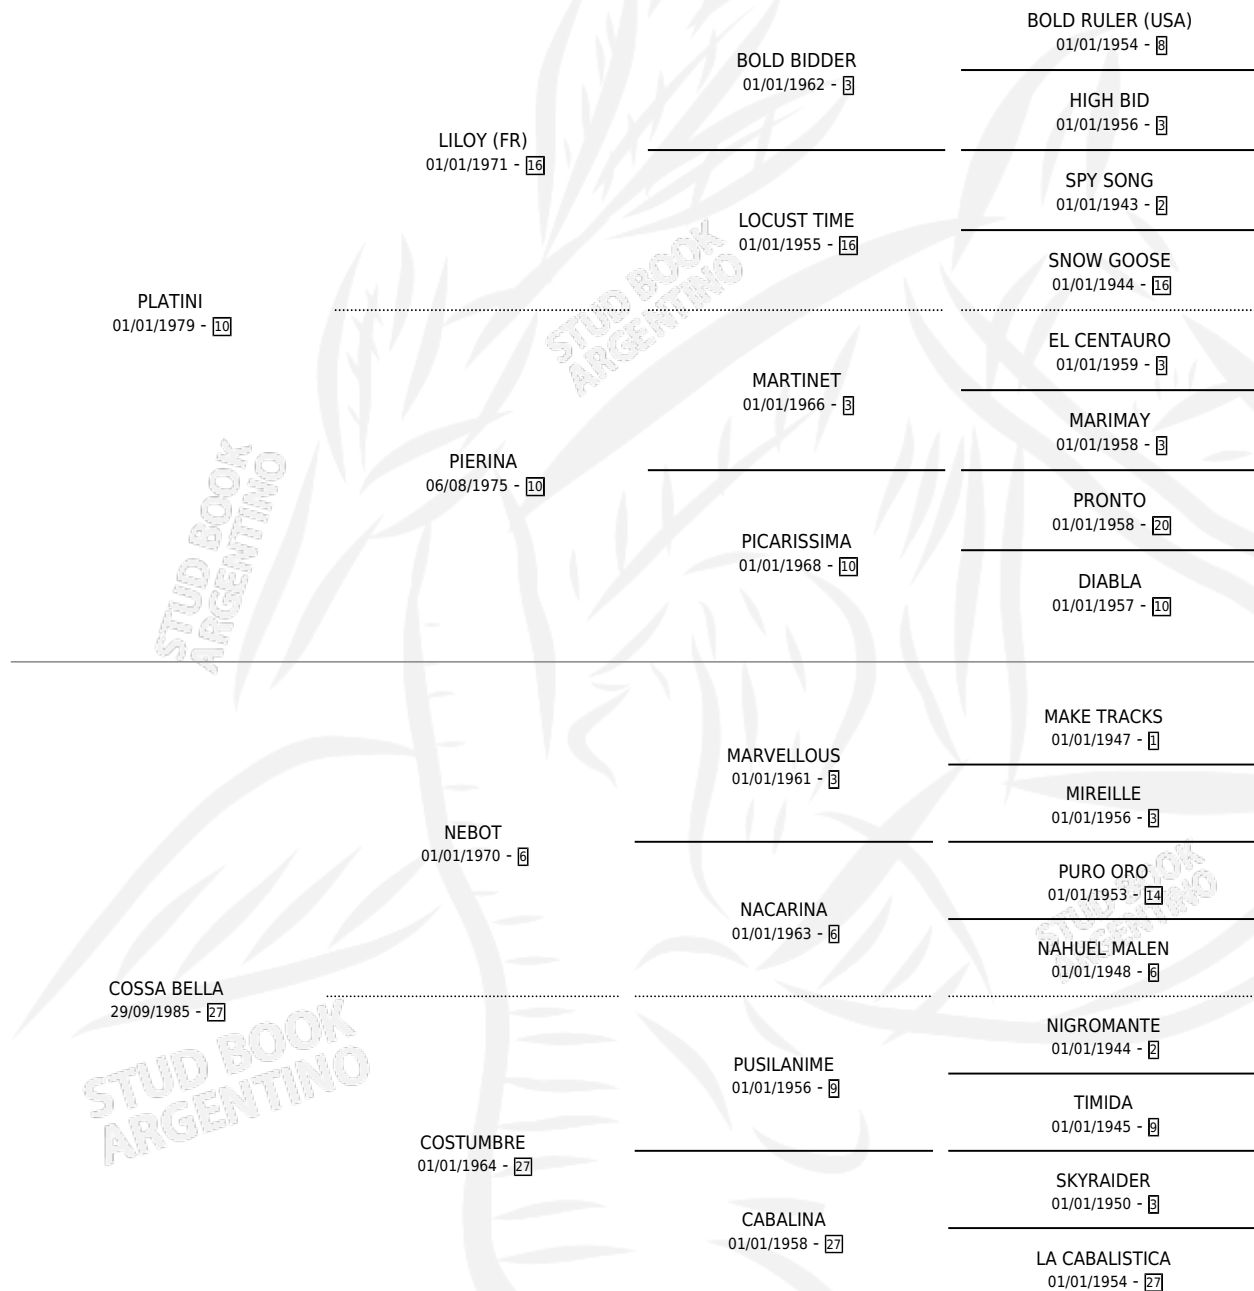

BETINI

por **PLATINI** y **COSSA BELLA** por **NEBOT**

Argentina · Macho · Zaino · SP · 28/07/1995
Familia 27 · Volumen 35

ESTADO

TIPIFICACIÓN SANGUÍNEA	X
TIPIFICACIÓN POR ADN	X
PASAPORTE	X
IDENTIFICACIÓN POR MICROCHIP	X
REPRODUCTOR	X

Lugar de nacimiento: Los Maragatos

Criador: Los Maragatos

PEDIGREE

BETINI

Datos oficiales del Stud Book Argentino

Documento generado el 05/05/2026

studbook.org.ar