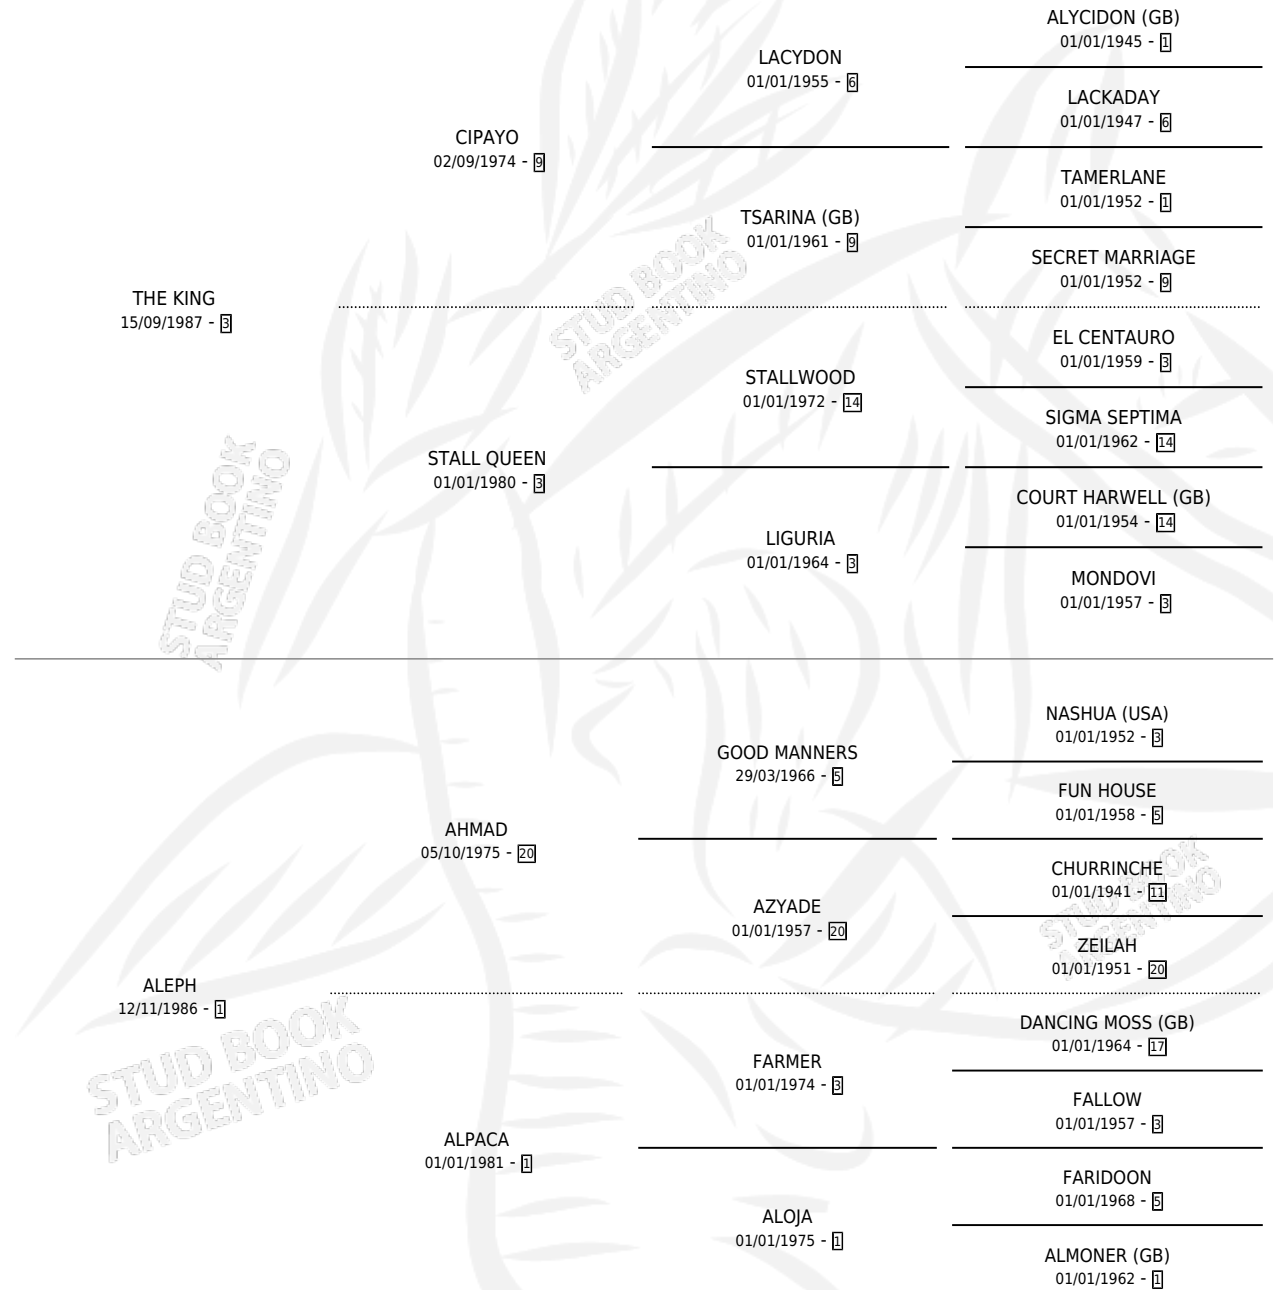

ALNESI

por THE KING y ALEPH por AHMAD

Argentina · Hembra · Zaino · SP · 20/07/1995
Familia 1-m · Volumen 35

ESTADO

TIPIFICACIÓN SANGUÍNEA	✓
TIPIFICACIÓN POR ADN	✓
PASAPORTE	X
IDENTIFICACIÓN POR MICROCHIP	X
REPRODUCTOR	✓

Lugar de nacimiento: Teresa Maria

Criador: Sin dato

~

HIJOS

	MACHOS	HEMBRAS
3 NACIERON	1	2
SIN ACTUACIONES		

PEDIGREE

S

mientos 3 / Efectividad 50.00%