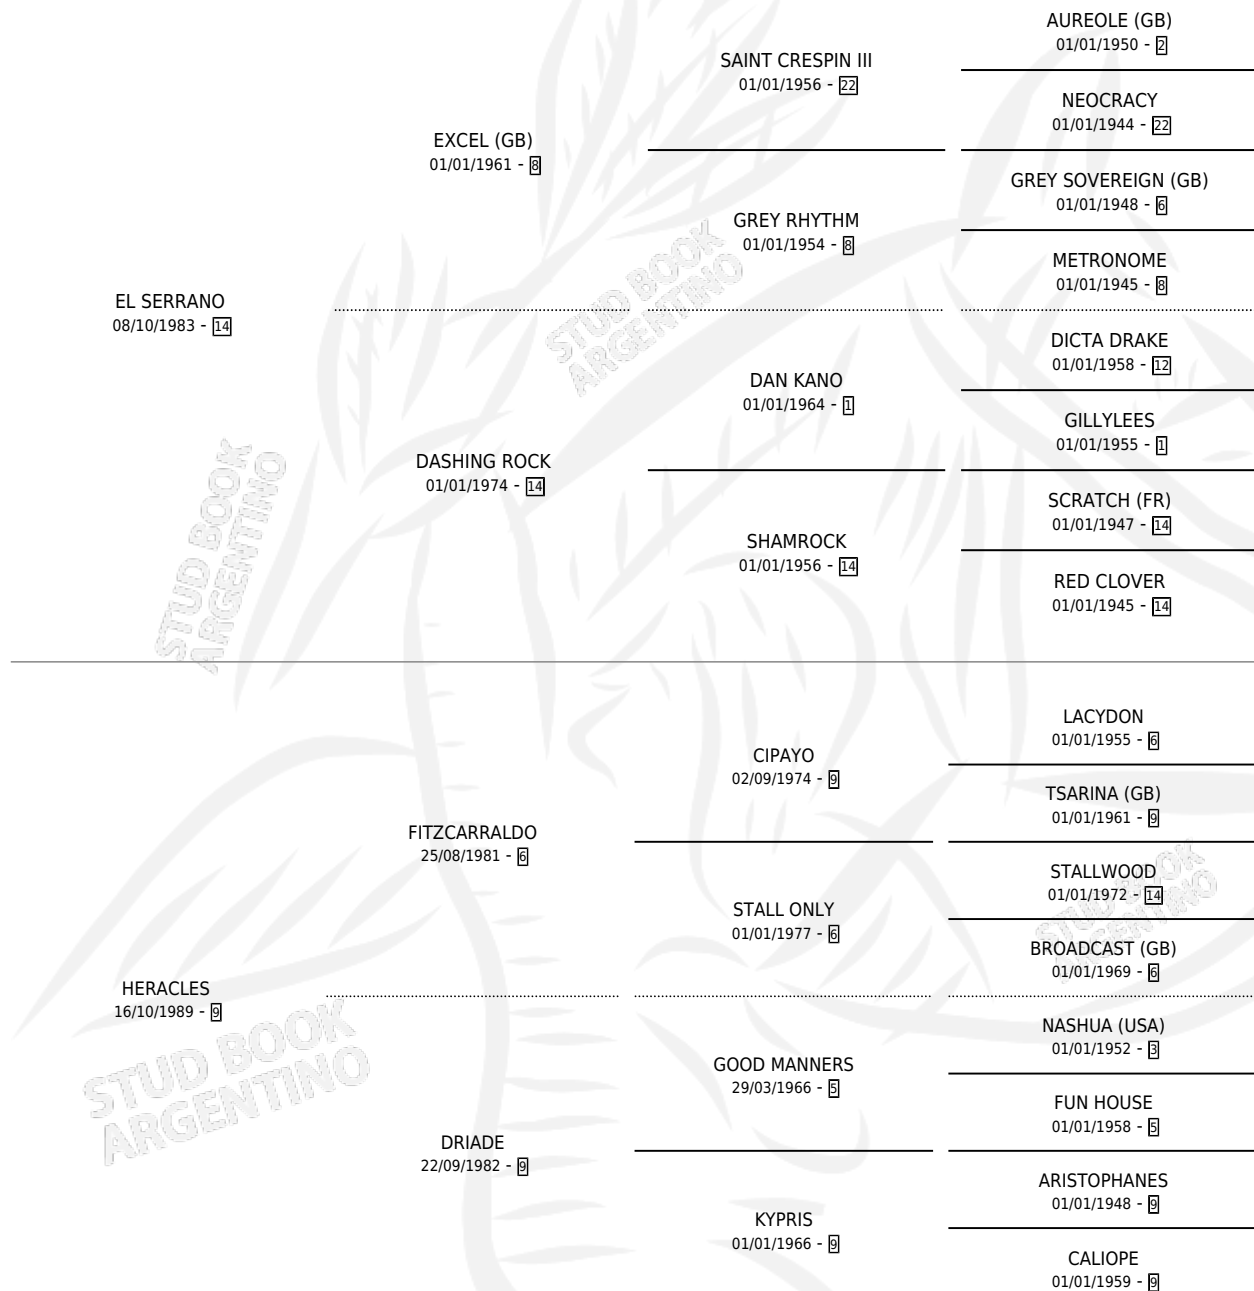

EL SERRANITO

por EL SERRANO y HERACLES por FITZCARRALDO

Argentina · Macho · Zaino Negro · SP · 24/07/1995
Familia 9-g · Volumen 35

ESTADO

TIPIFICACIÓN SANGUÍNEA	X
TIPIFICACIÓN POR ADN	X
PASAPORTE	X
IDENTIFICACIÓN POR MICROCHIP	X
REPRODUCTOR	X

Lugar de nacimiento: Teresa Maria

Criador: Sin dato

PEDIGREE

CAMPAÑA

Solo carreras oficiales de Argentina

POR EDAD

EDAD	CC	1°	2°	3°	4°	5°	NP	CLC	CLG	CLCG1	CLGG1	IMPORTE	GANANCIA / CC
2 AÑOS	2	0	0	0	0	0	2	2	0	0	0	\$6,000	\$3,000
3 AÑOS	2	0	1	1	0	0	0	2	0	0	0	\$1,500	\$750
7 AÑOS	3	0	0	0	0	0	3	0	0	0	0	\$0	\$0
TOTALES	7	0	1	1	0	0	5	4	0	0	0	\$7,500	\$1,071
%		0.0%	14.3%	14.3%	0.0%	0.0%	71.4%	57.1%	0.0%	0.0%	0.0%		