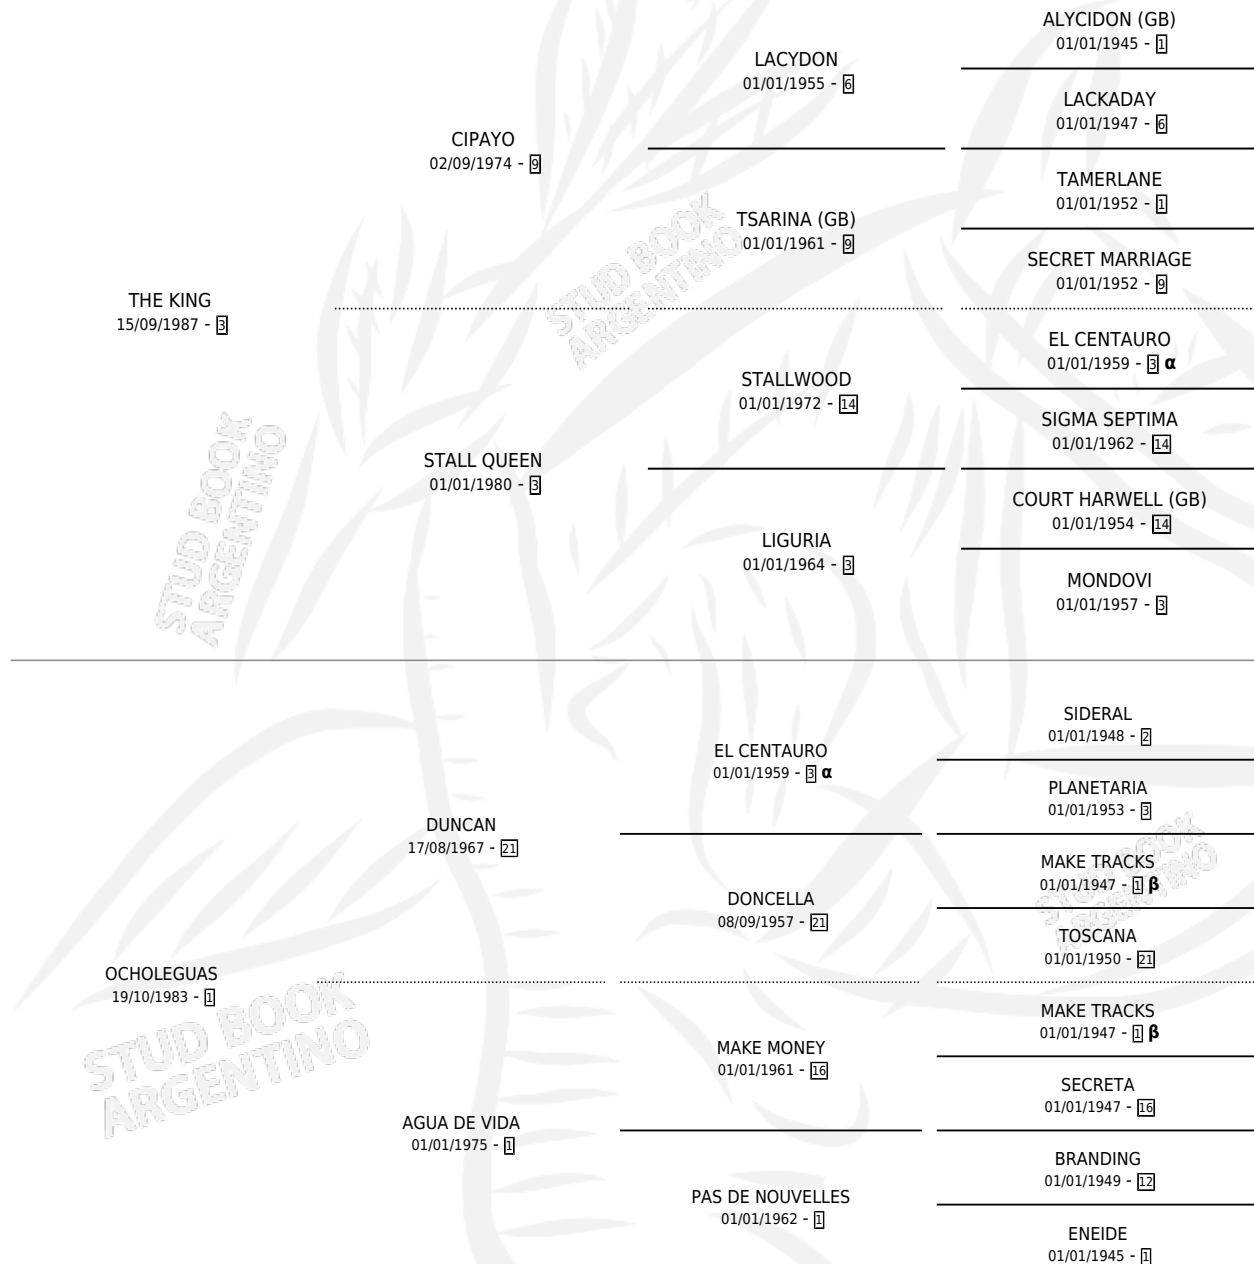

# PUPILO

por **THE KING** y **OCHOLEGUAS** por **DUNCAN**

Argentina · Macho · Zaino Colorado · SP · 26/07/1995  
Familia 1-I · Volumen 35

## ESTADO

TIPIFICACIÓN SANGUÍNEA	X
TIPIFICACIÓN POR ADN	X
PASAPORTE	X
IDENTIFICACIÓN POR MICROCHIP	X
REPRODUCTOR	X

**Lugar de nacimiento:** Teresa Maria

**Criador:** Sin dato

## PEDIGREE

INBREEDING :  $\alpha, \beta$