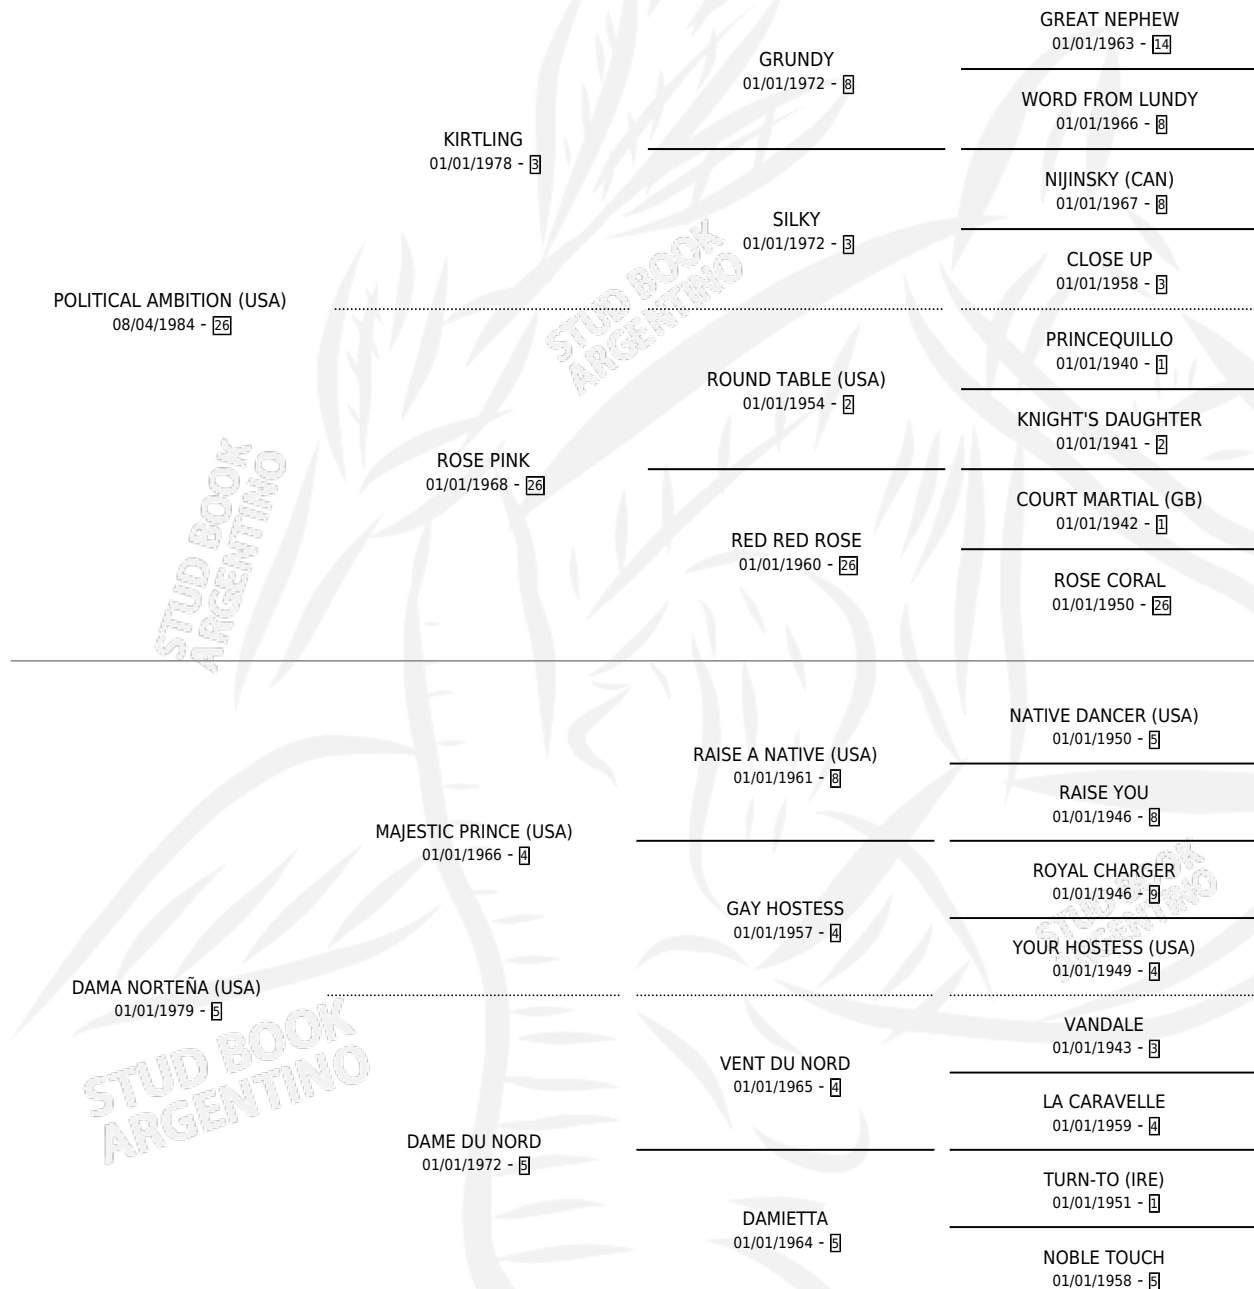

DAMA DEL NORTE

por **POLITICAL AMBITION (USA)** y **DAMA NORTEÑA (USA)**
por **MAJESTIC PRINCE (USA)**

Argentina · Hembra · Alazan · SP · 05/08/1995
Familia 5-g · Volumen 35

ESTADO

TIPIFICACIÓN SANGUÍNEA	✓
TIPIFICACIÓN POR ADN	✓
PASAPORTE	X
IDENTIFICACIÓN POR MICROCHIP	X
REPRODUCTOR	✓

Lugar de nacimiento: Vacacion
Criador: Vacacion

~

HIJOS

	MACHOS	HEMBRAS
9 NACIERON	3	6
6 CORRIERON	2	4
5 GANARON	2	3
0 GANADORES CL	0 GANADORES GR	0 GANADORES G1

PEDIGREE

CAMPAÑA

Solo carreras oficiales de Argentina