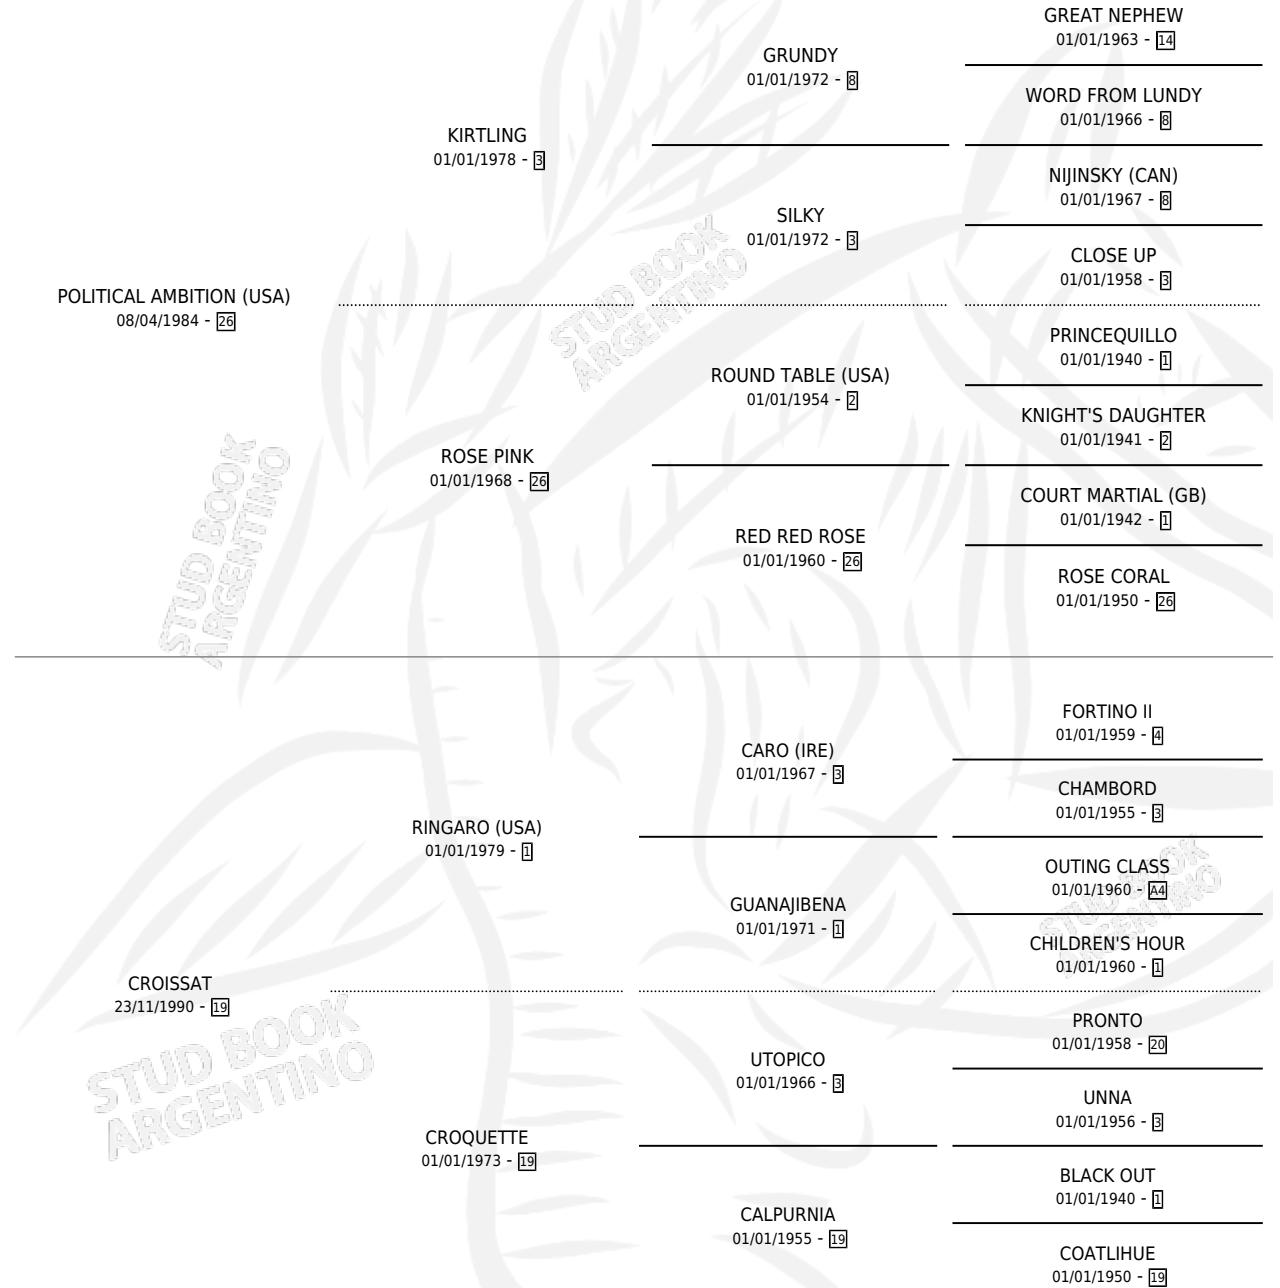

CRISTALIZADA

por **POLITICAL AMBITION (USA)** y **CROISSAT** por **RINGARO (USA)**

Argentina · Hembra · Zaino · SP · 05/08/1995
Familia 19-c · Volumen 35

ESTADO

TIPIFICACIÓN SANGUÍNEA	✓
TIPIFICACIÓN POR ADN	X
PASAPORTE	X
IDENTIFICACIÓN POR MICROCHIP	X
REPRODUCTOR	✓

Lugar de nacimiento: Vacacion

Criador: Vacacion

PEDIGREE

CAMPAÑA

Solo carreras oficiales de Argentina

POR EDAD

EDAD	CC	1°	2°	3°	4°	5°	NP	CLC	CLG	CLCG1	CLGG1	IMPORTE	GANANCIA / CC
3 AÑOS	1	0	0	0	0	0	1	0	0	0	0	\$0	\$0
4 AÑOS	3	0	0	0	0	0	3	0	0	0	0	\$0	\$0
TOTALES	4	0	0	0	0	0	4	0	0	0	0	\$0	\$0
%		0.0%	0.0%	0.0%	0.0%	0.0%	100%	0.0%	0.0%	0.0%	0.0%		