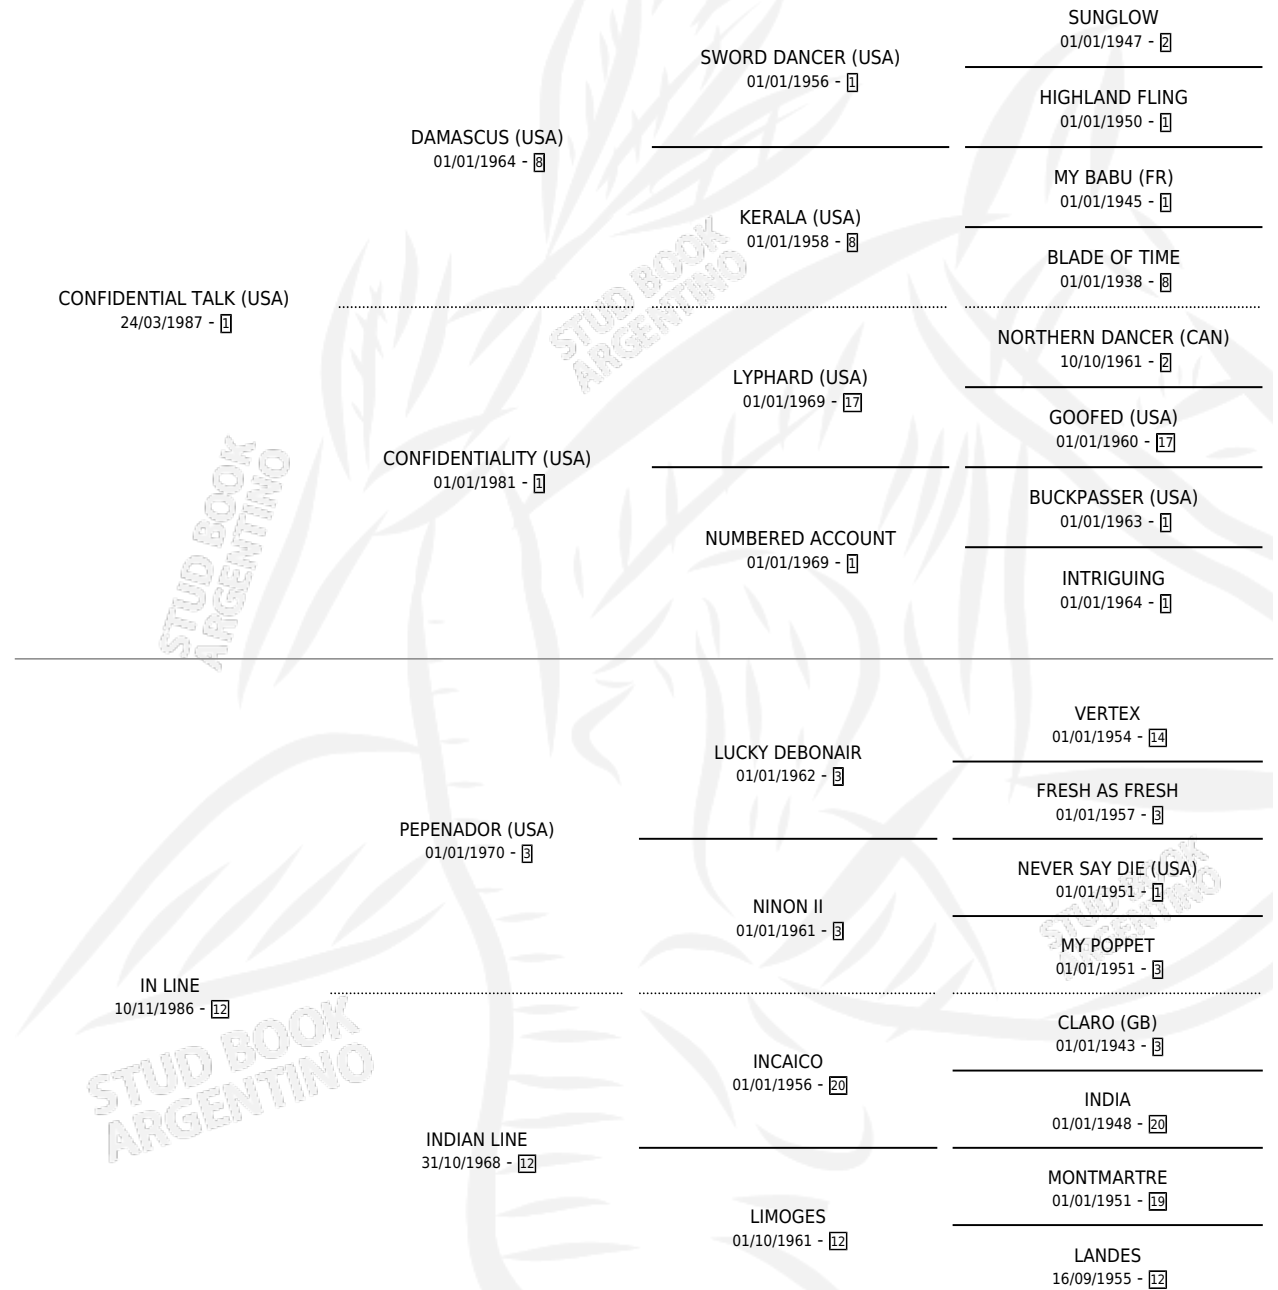

ISLAMICO

por **CONFIDENTIAL TALK (USA)** y **IN LINE** por **PEPENADOR (USA)**

Argentina · Macho · Alazan · SP · 28/07/1995
Familia 12-d · Volumen 35

ESTADO

TIPIFICACIÓN SANGUÍNEA	✓
TIPIFICACIÓN POR ADN	X
PASAPORTE	X
IDENTIFICACIÓN POR MICROCHIP	X
REPRODUCTOR	X

Lugar de nacimiento: Vacacion

Criador: Vacacion

PEDIGREE

CAMPAÑA

Solo carreras oficiales de Argentina

POR EDAD

EDAD	CC	1°	2°	3°	4°	5°	NP	CLC	CLG	CLCG1	CLGG1	IMPORTE	GANANCIA / CC
4 AÑOS	1	0	0	1	0	0	0	0	0	0	0	\$528	\$528
5 AÑOS	6	2	1	1	0	0	2	0	0	0	0	\$9,620	\$1,603
6 AÑOS	8	1	1	1	1	0	4	0	0	0	0	\$5,918	\$740
7 AÑOS	5	0	0	3	0	1	1	0	0	0	0	\$1,199	\$240
TOTALES	20	3	2	6	1	1	7	0	0	0	0	\$17,265	\$863
%		15.0%	10.0%	30.0%	5.0%	5.0%	35.0%	0.0%	0.0%	0.0%	0.0%		