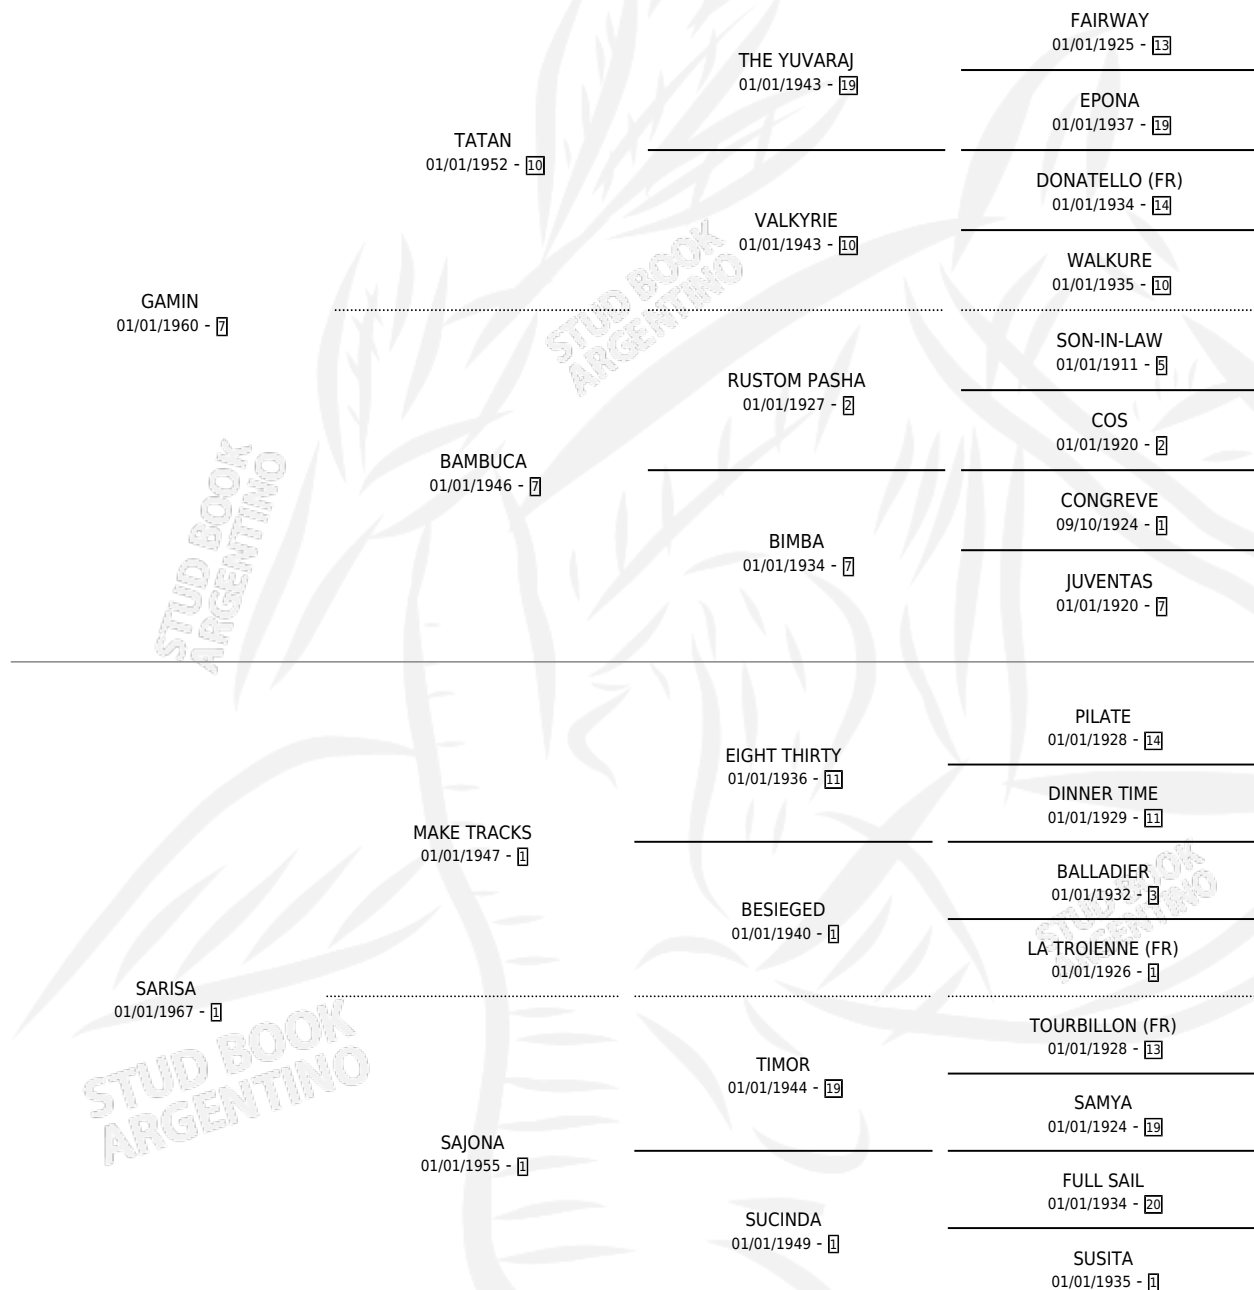

SNAKE

por **GAMIN** y **SARISA** por **MAKE TRACKS**

Argentina · Hembra · Alazan · SP · 01/01/1972
Familia 1-t · Volumen 28

ESTADO

TIPIFICACIÓN SANGUÍNEA	X
TIPIFICACIÓN POR ADN	X
PASAPORTE	X
IDENTIFICACIÓN POR MICROCHIP	X
REPRODUCTOR	✓

Lugar de nacimiento: Campo particular

Criador: Sin dato

~

HIJOS

	MACHOS	HEMBRAS
6 NACIERON	2	4

SIN ACTUACIONES

PEDIGREE

S

mientos 5 / Efectividad 62.50%

PADRILLO	PRODUCTO	CRIADOR	1ER SERVICIO	ÚLTIMO SERVICIO
COMODAMENTE	KECOMODA (H Z, 20/10/1993)	SIN DATO	10/11/1992	15/11/1992
SNAKE	MOREKE (M T, 30/09/1991)	SIN DATO	22/10/1990	27/10/1990
VIRUPAR	PIBE CESAR (M Z, 12/10/1990)	SIN DATO	26/10/1989	30/10/1989
SOY CURACA	Ø		20/09/1988	26/09/1988
PERPETUEL	KUVI (H A, 19/11/1987) •MURIÓ EL 25/03/1989•	SIN DATO	04/12/1986	13/12/1986
PERPETUEL	DUCHITA (H A, 20/11/1986)	SIN DATO	14/11/1985	19/12/1985
ADAN ROCK	Ø			
PERPETUEL	Ø			