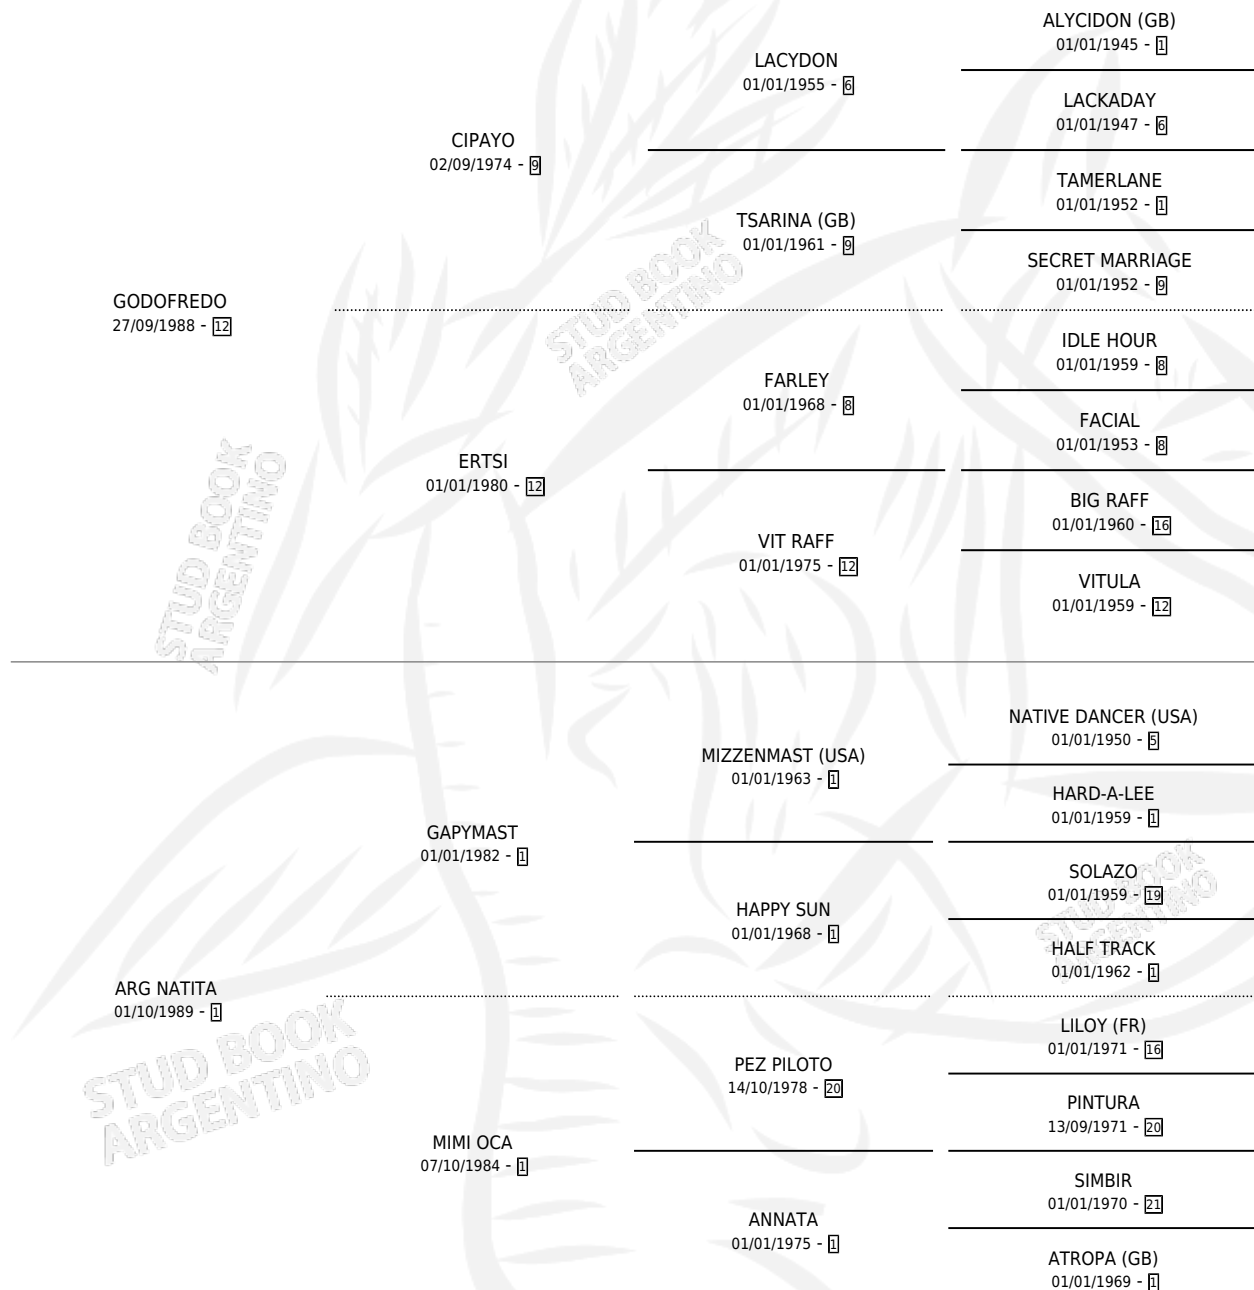

ARG NATIGODA

por **GODOFREDO** y **ARG NATITA** por **GAPYMAST**

Argentina · Hembra · Zaino Doradillo · SP · 14/07/1995
Familia 1-p · Volumen 35

ESTADO

TIPIFICACIÓN SANGUÍNEA	✓
TIPIFICACIÓN POR ADN	X
PASAPORTE	X
IDENTIFICACIÓN POR MICROCHIP	X
REPRODUCTOR	✓

Lugar de nacimiento: A.r.g.

Criador: A.r.g.

~

HIJOS

	MACHOS	HEMBRAS
1 NACIERON	0	1

SIN ACTUACIONES

PEDIGREE