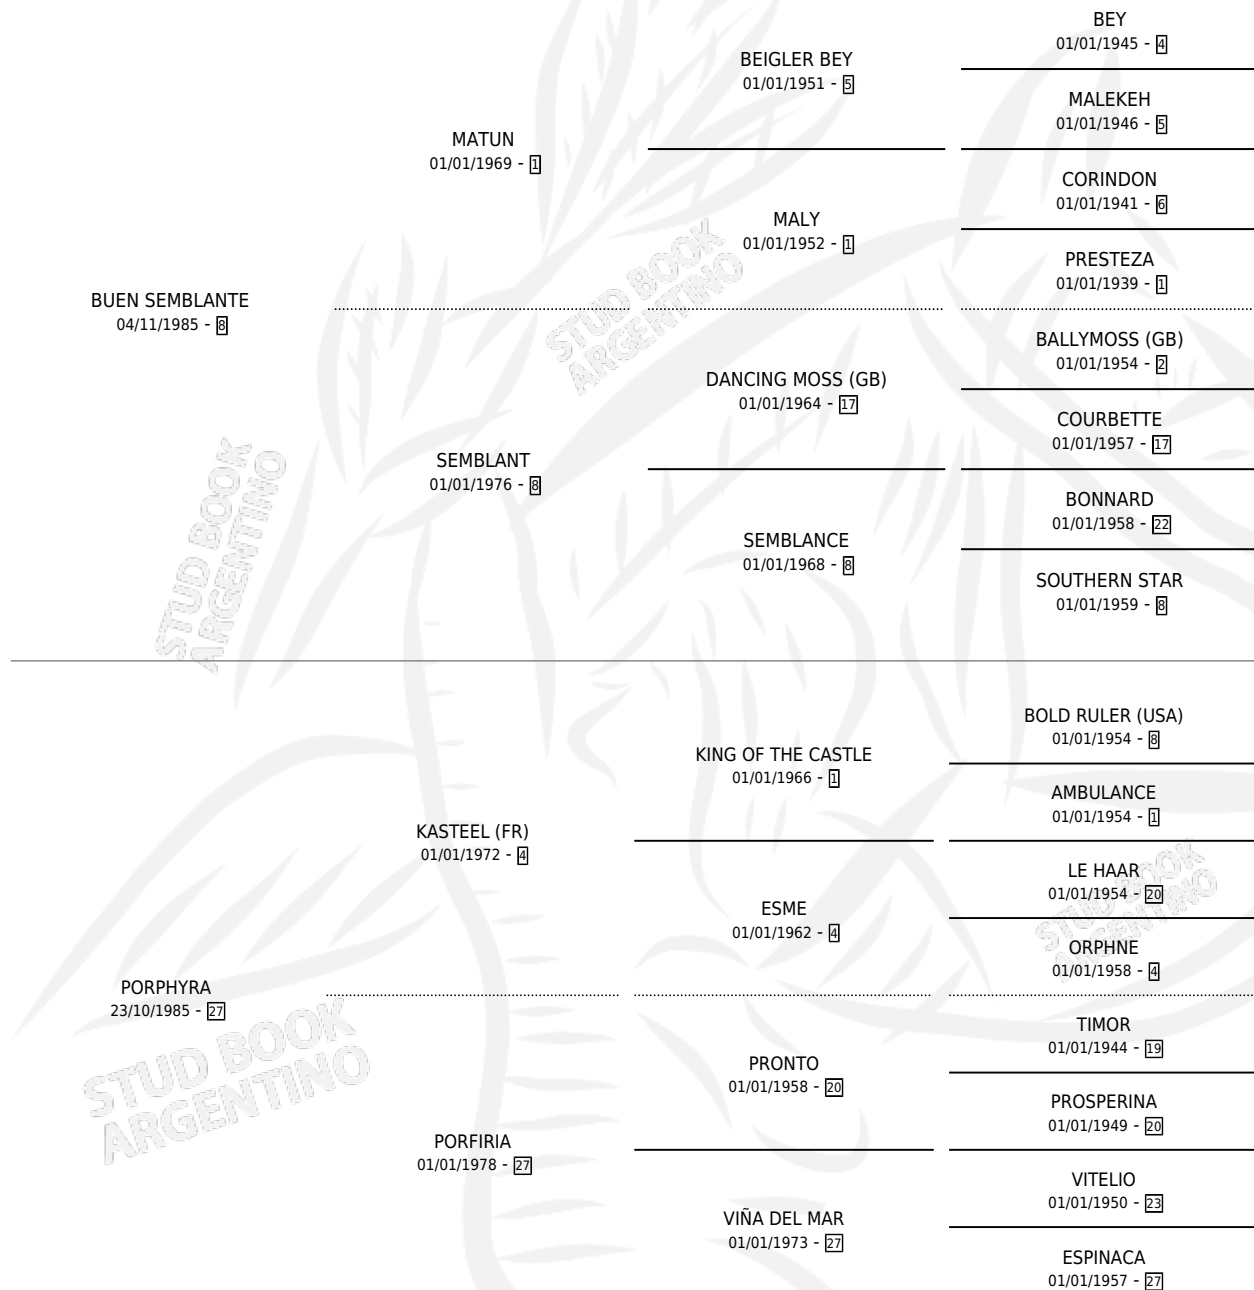

BUEN DRAGON

por **BUEN SEMBLANTE** y **PORPHYRA** por **KASTEEL (FR)**

Argentina · Macho · Alazan · SP · 20/07/1995
Familia 27-a · Volumen 35

ESTADO

TIPIFICACIÓN SANGUÍNEA	X
TIPIFICACIÓN POR ADN	X
PASAPORTE	X
IDENTIFICACIÓN POR MICROCHIP	X
REPRODUCTOR	X

Lugar de nacimiento: David

Criador: Sin dato

PEDIGREE