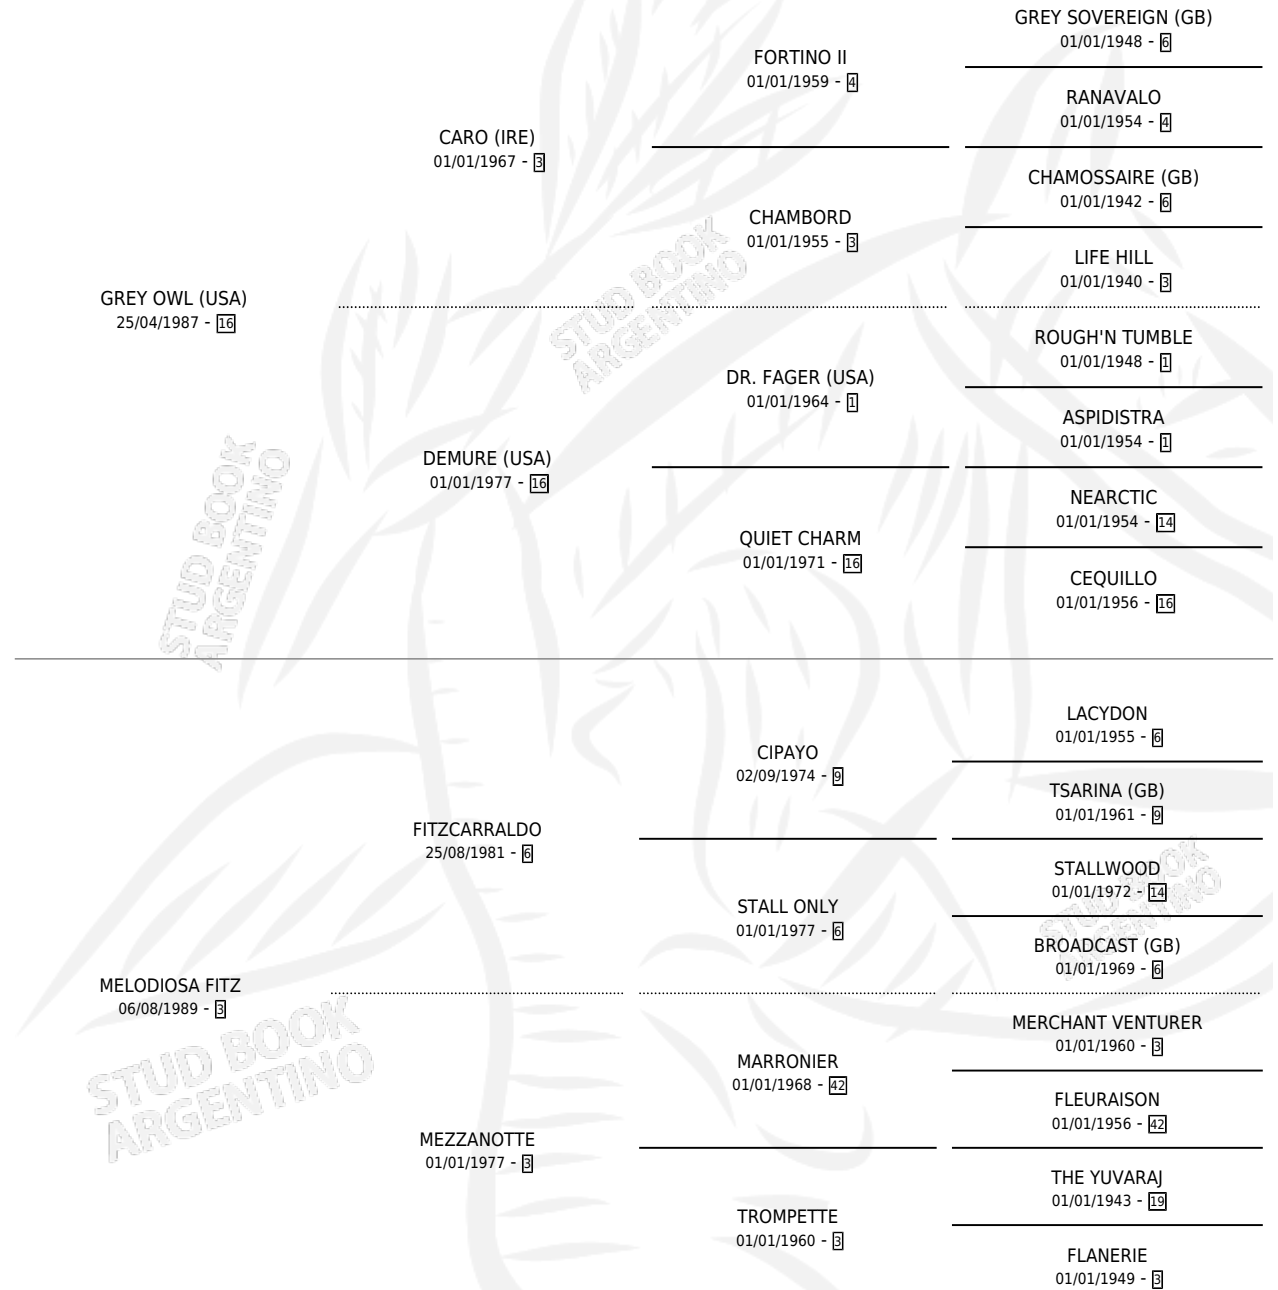

NOTORIUS

por **GREY OWL (USA)** y **MELODIOSA FITZ** por **FITZCARRALDO**

Argentina · Macho · Tordillo · SP · 29/07/1995
Familia 3-m · Volumen 35

ESTADO

TIPIFICACIÓN SANGUÍNEA	X
TIPIFICACIÓN POR ADN	X
PASAPORTE	X
IDENTIFICACIÓN POR MICROCHIP	X
REPRODUCTOR	X

Lugar de nacimiento: El Padrino

Criador: Sin dato

PEDIGREE