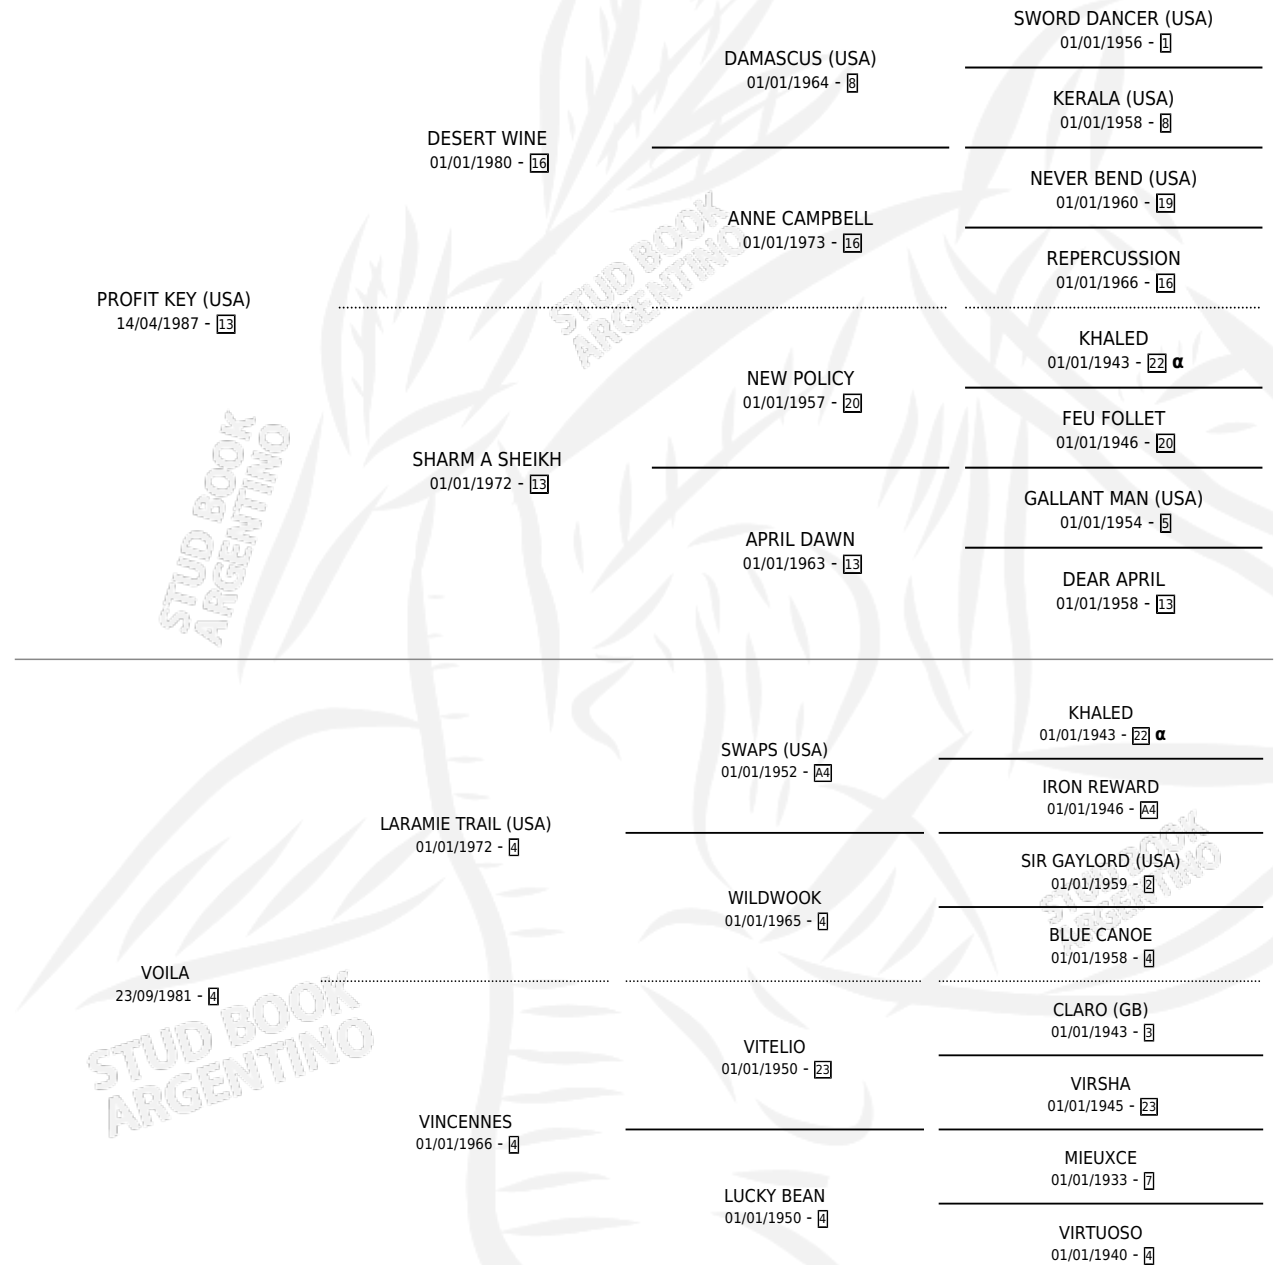

VINHO VERDE

por PROFIT KEY (USA) y VOILA por LARAMIE TRAIL (USA)

Argentina · Macho · Zaino · SP · 25/07/1995
Familia 4-I · Volumen 35

ESTADO

TIPIFICACIÓN SANGUÍNEA	X
TIPIFICACIÓN POR ADN	X
PASAPORTE	X
IDENTIFICACIÓN POR MICROCHIP	X
REPRODUCTOR	X

Lugar de nacimiento: El Candil

Criador: Seglin Osvaldo

PEDIGREE

INBREEDING : α