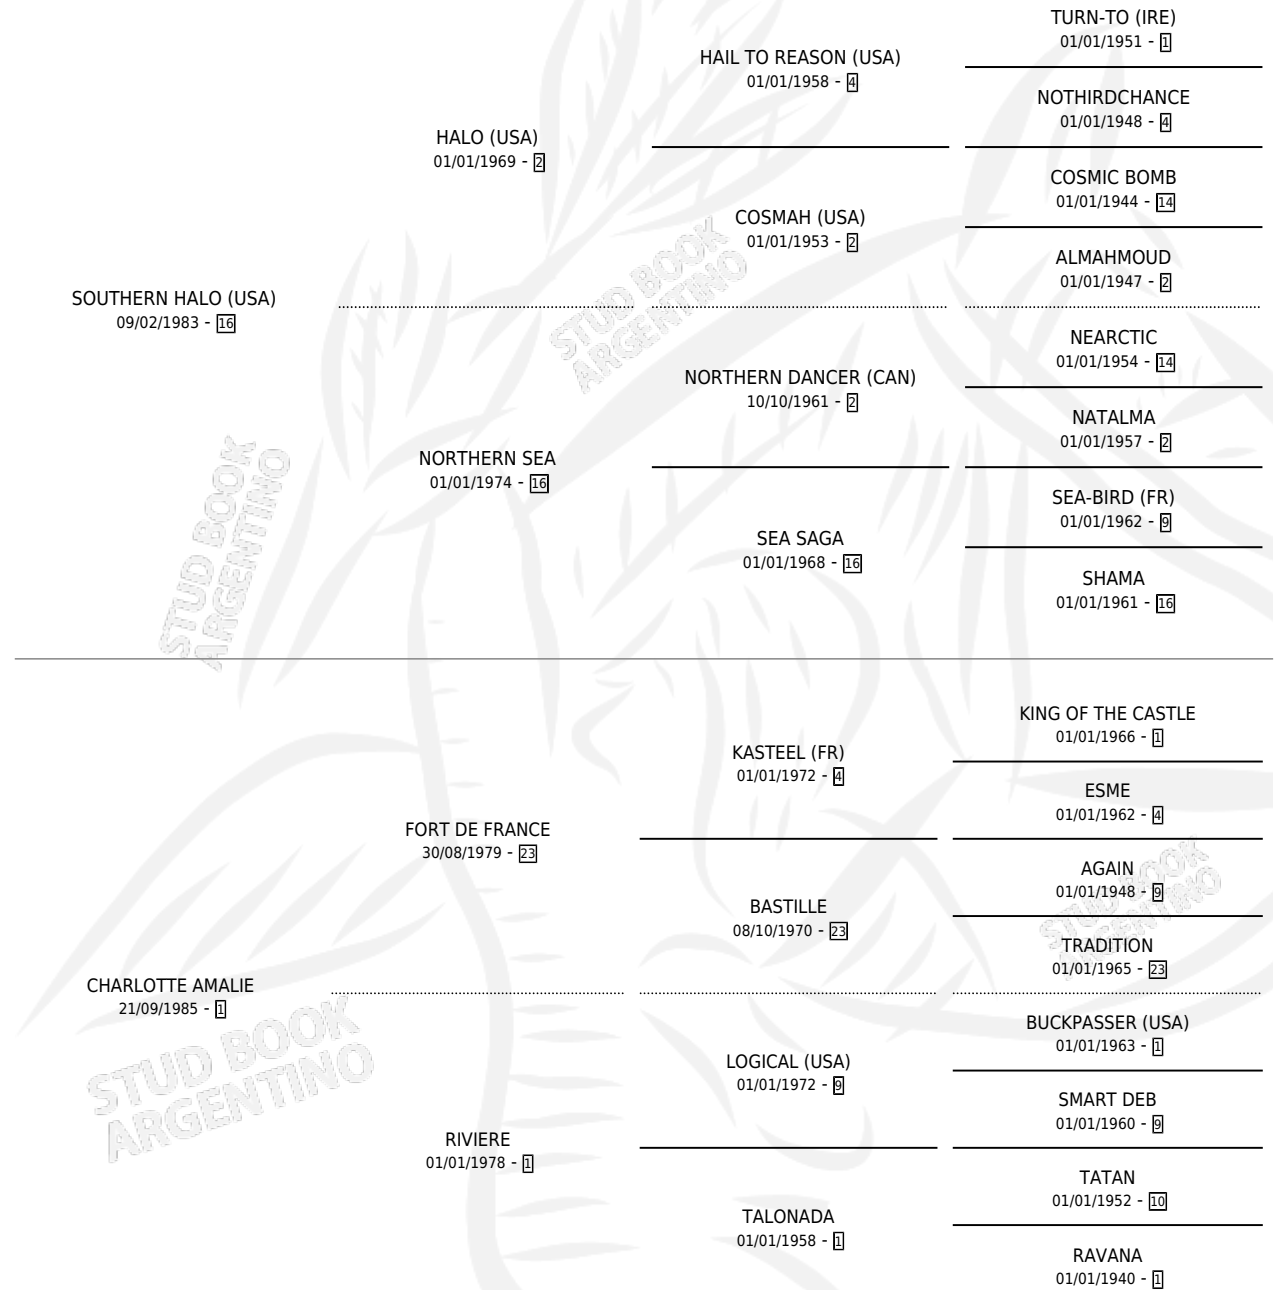

CHAMBERS

por SOUTHERN HALO (USA) y CHARLOTTE AMALIE por
FORT DE FRANCE

Argentina · Macho · Zaino Colorado · SP · 14/07/1995
Familia 1-w · Volumen 35

ESTADO

TIPIFICACIÓN SANGUÍNEA	✓
TIPIFICACIÓN POR ADN	✓
PASAPORTE	X
IDENTIFICACIÓN POR MICROCHIP	X
REPRODUCTOR	✓

Lugar de nacimiento: La Quebrada

Criador: La Quebrada

~

HIJOS

	MACHOS	HEMBRAS
7 NACIERON	2	5
1 CORRIERON	1	0

SIN ACTUACIONES

PEDIGREE

CAMPAÑA

Solo carreras oficiales de Argentina

POR EDAD

EDAD	CC	1°	2°	3°	4°	5°	NP	CLC	CLG	CLCG1	CLGG1	IMPORTE	GANANCIA / CC
3 AÑOS	1	1	0	0	0	0	0	0	0	0	0	\$6,200	\$6,200
4 AÑOS	1	0	0	0	0	0	1	0	0	0	0	\$0	\$0
TOTALES	2	1	0	0	0	0	1	0	0	0	0	\$6,200	\$3,100
%		50.0%	0.0%	0.0%	0.0%	0.0%	50.0%	0.0%	0.0%	0.0%	0.0%		