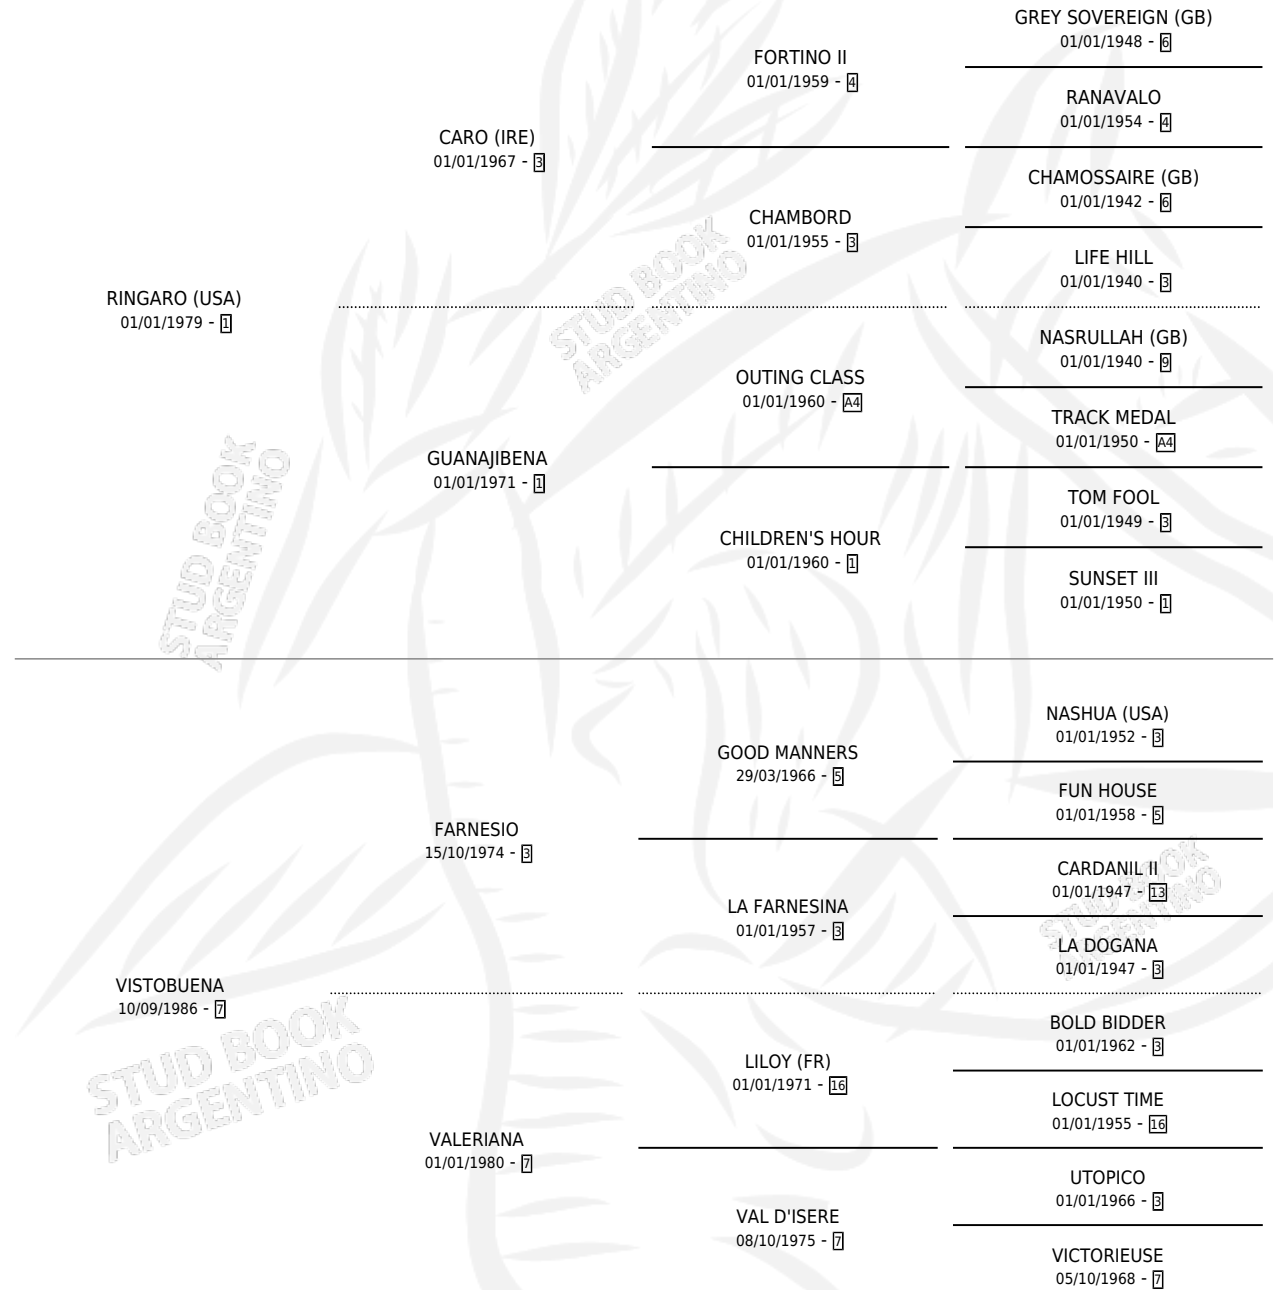

RINGALA

por RINGARO (USA) y VISTOBUENA por FARNESIO

Argentina · Hembra · Zaino · SP · 11/07/1995
Familia 7 · Volumen 35

ESTADO

TIPIFICACIÓN SANGUÍNEA	X
TIPIFICACIÓN POR ADN	X
PASAPORTE	X
IDENTIFICACIÓN POR MICROCHIP	X
REPRODUCTOR	X

Lugar de nacimiento: San Pablo
Criador: Graells Nelson Antonio

PEDIGREE

CAMPAÑA

Solo carreras oficiales de Argentina

POR EDAD

EDAD	CC	1°	2°	3°	4°	5°	NP	CLC	CLG	CLCG1	CLGG1	IMPORTE	GANANCIA / CC
3 AÑOS	3	0	2	0	1	0	0	0	0	0	0	\$2,750	\$917
TOTALES	3	0	2	0	1	0	0	0	0	0	0	\$2,750	\$917
%		0.0%	66.7%	0.0%	33.3%	0.0%	0.0%	0.0%	0.0%	0.0%	0.0%		