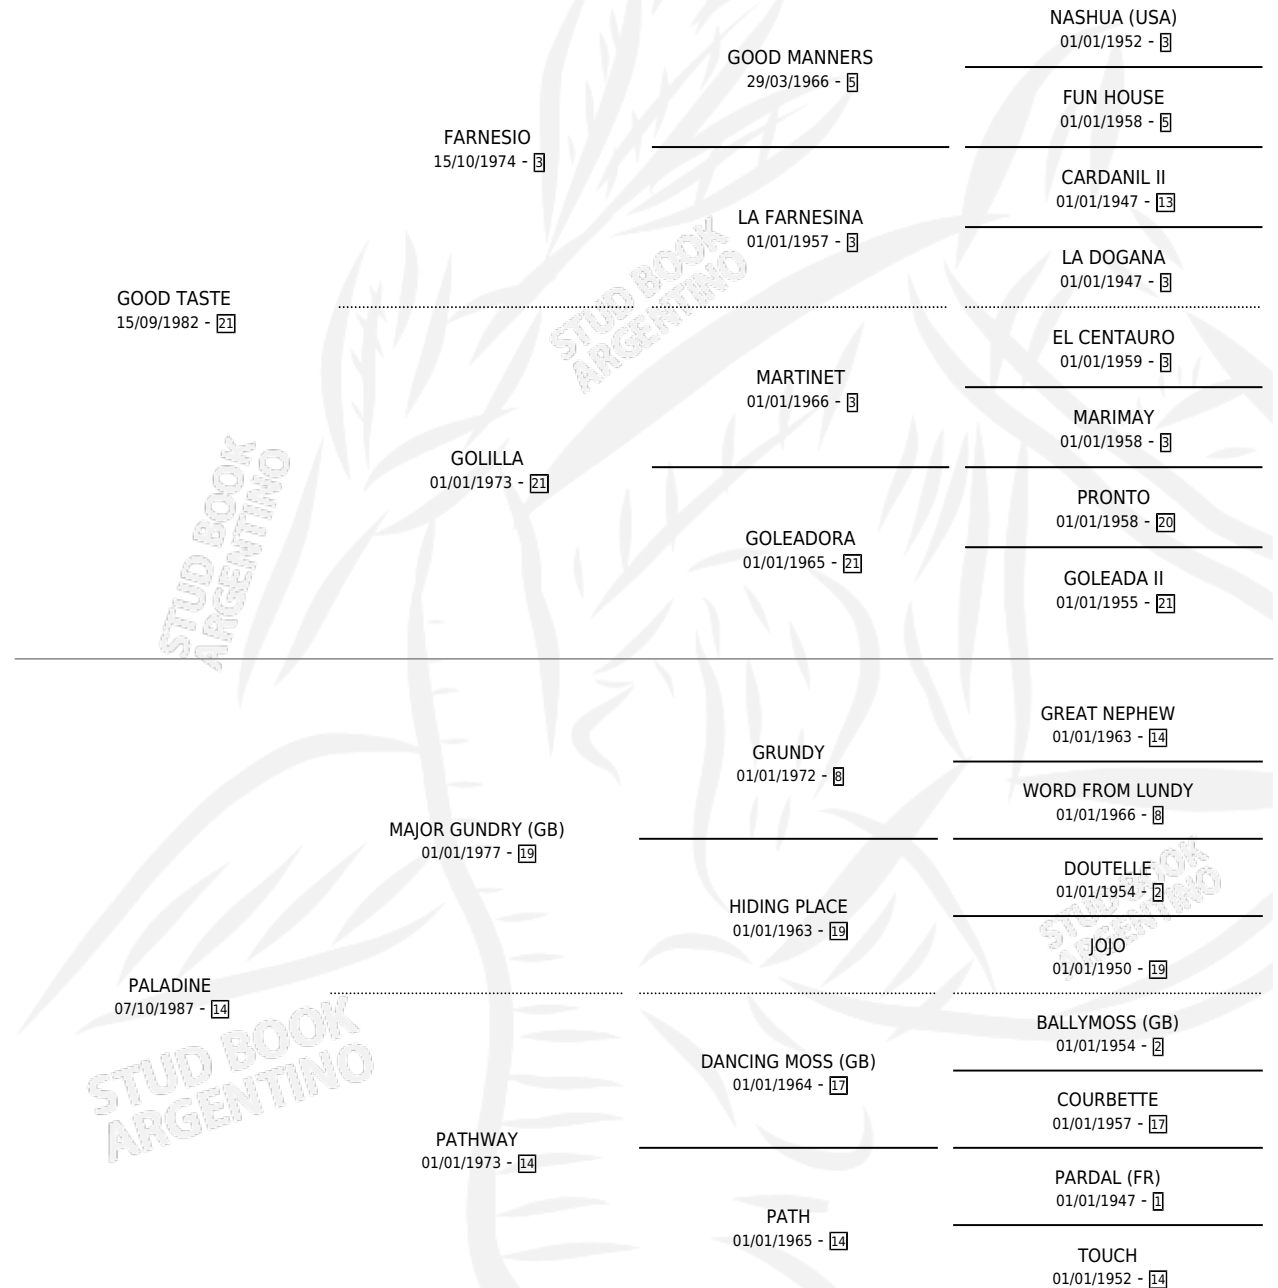

PEP PILL

por **GOOD TASTE** y **PALADINE** por **MAJOR GUNDRY (GB)**

Argentina · Hembra · Tordillo · SP · 14/07/1995
Familia 14-a · Volumen 35

ESTADO

TIPIFICACIÓN SANGUÍNEA	X
TIPIFICACIÓN POR ADN	X
PASAPORTE	X
IDENTIFICACIÓN POR MICROCHIP	X
REPRODUCTOR	X

Lugar de nacimiento: Las Mercedes

Criador: Orilla Del Monte

PEDIGREE

PEP PILL

Datos oficiales del Stud Book Argentino

Documento generado el 11/05/2026

studbook.org.ar