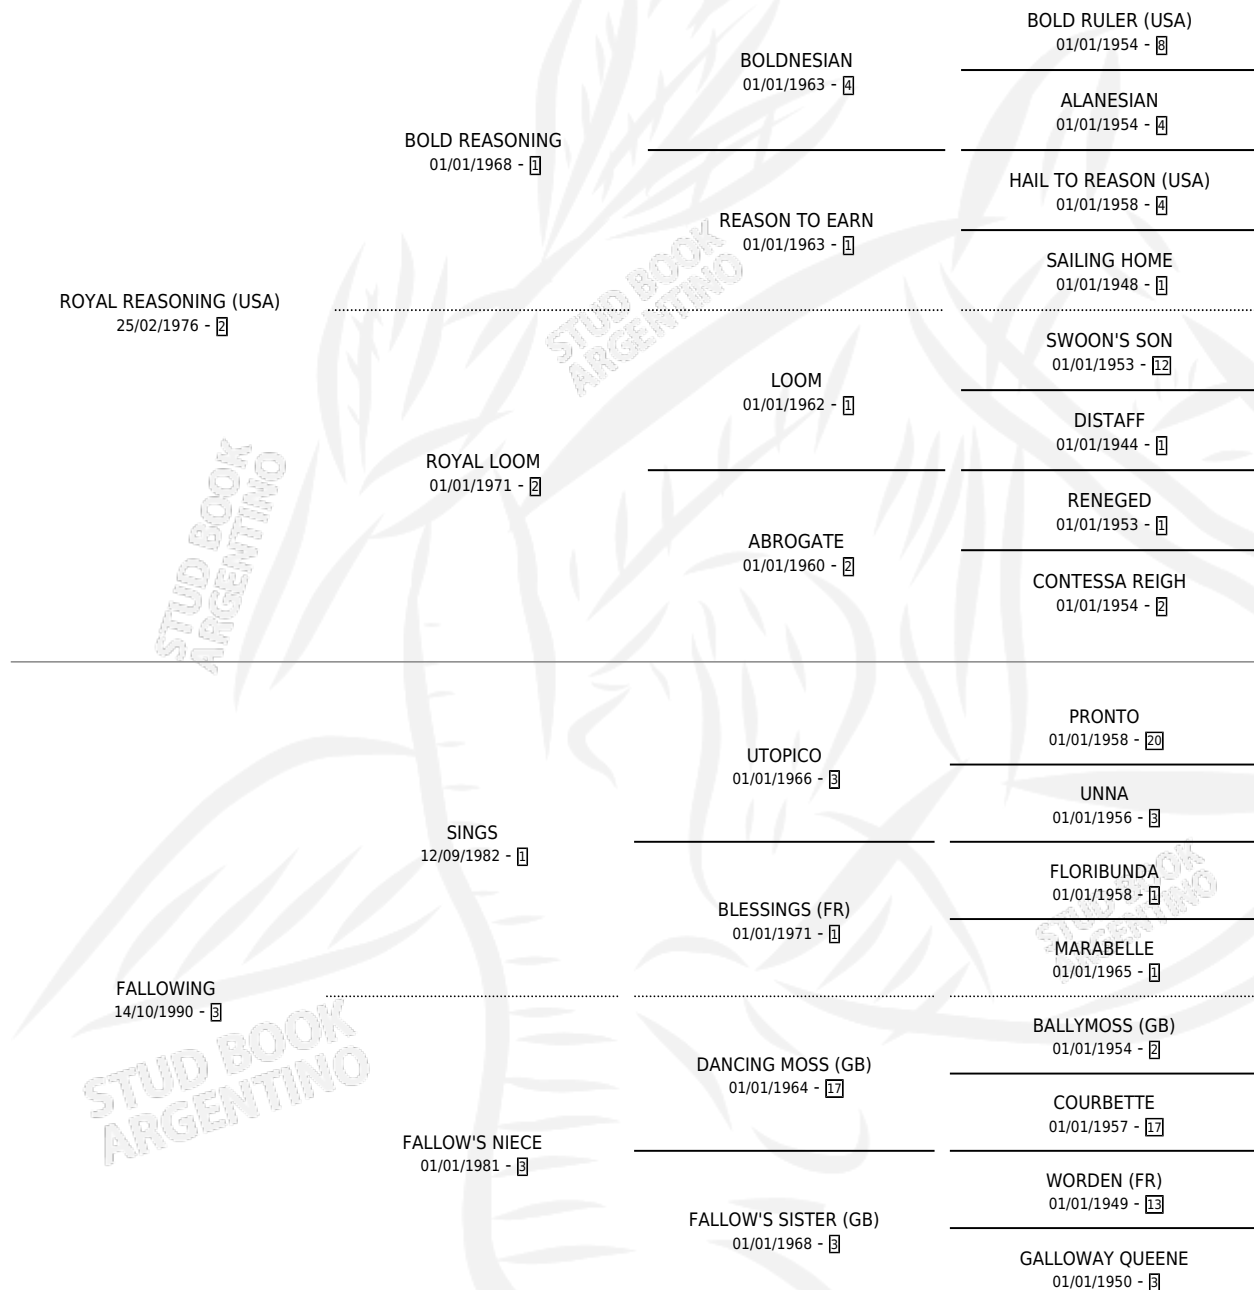

FAMOUS QUEEN

por **ROYAL REASONING (USA)** y **FALLOWING** por **SINGS**

Argentina · Hembra · Zaino · SP · 11/08/1995
Familia 3-i · Volumen 35

ESTADO

TIPIFICACIÓN SANGUÍNEA	✓
TIPIFICACIÓN POR ADN	X
PASAPORTE	X
IDENTIFICACIÓN POR MICROCHIP	X
REPRODUCTOR	✓

Lugar de nacimiento: Orilla Del Monte

Criador: Sin dato

~

HIJOS

	MACHOS	HEMBRAS
1 NACIERON	1	0

SIN ACTUACIONES

PEDIGREE