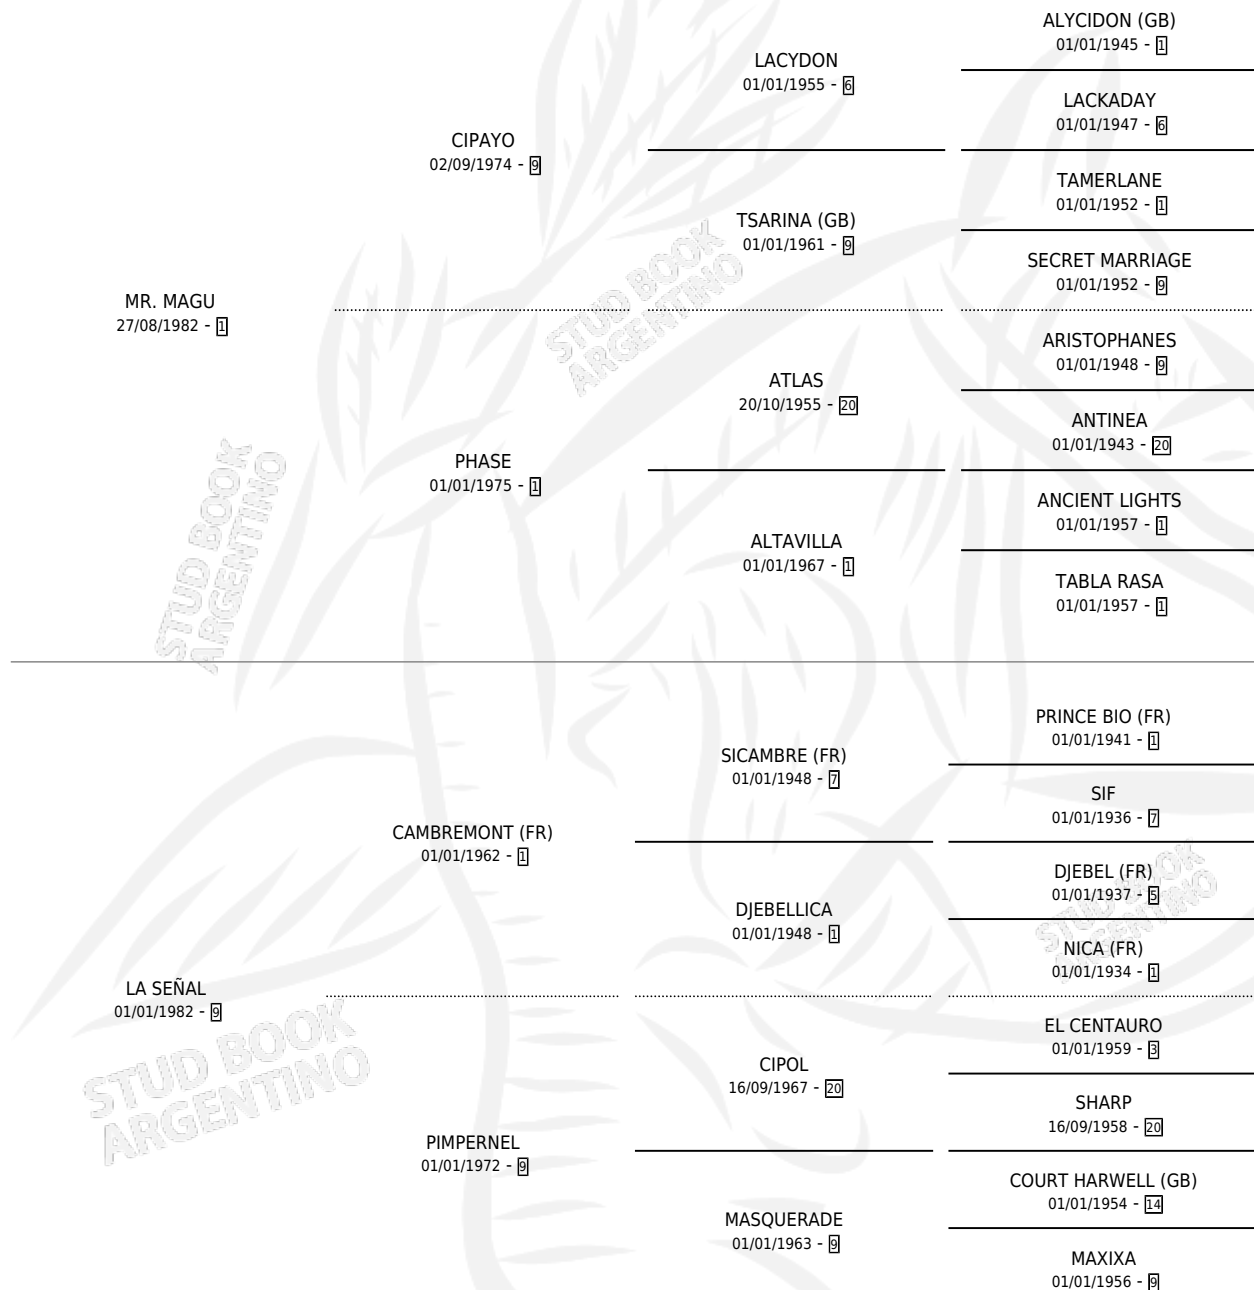

Lugar de nacimiento: Orilla Del Monte

Criador: Orilla Del Monte

~

HIJOS

	MACHOS	HEMBRAS
2 NACIERON	2	0
1 CORRIERON	1	0

SIN ACTUACIONES

PEDIGREE

CAMPAÑA

Solo carreras oficiales de Argentina

POR EDAD

EDAD	CC	1°	2°	3°	4°	5°	NP	CLC	CLG	CLCG1	CLGG1	IMPORTE	GANANCIA / CC
3 AÑOS	7	1	0	0	0	0	6	0	0	0	0	\$380	\$54
4 AÑOS	2	0	0	0	0	0	2	0	0	0	0	\$0	\$0
TOTALES	9	1	0	0	0	0	8	0	0	0	0	\$380	\$42
%		11.1%	0.0%	0.0%	0.0%	0.0%	88.9%	0.0%	0.0%	0.0%	0.0%		