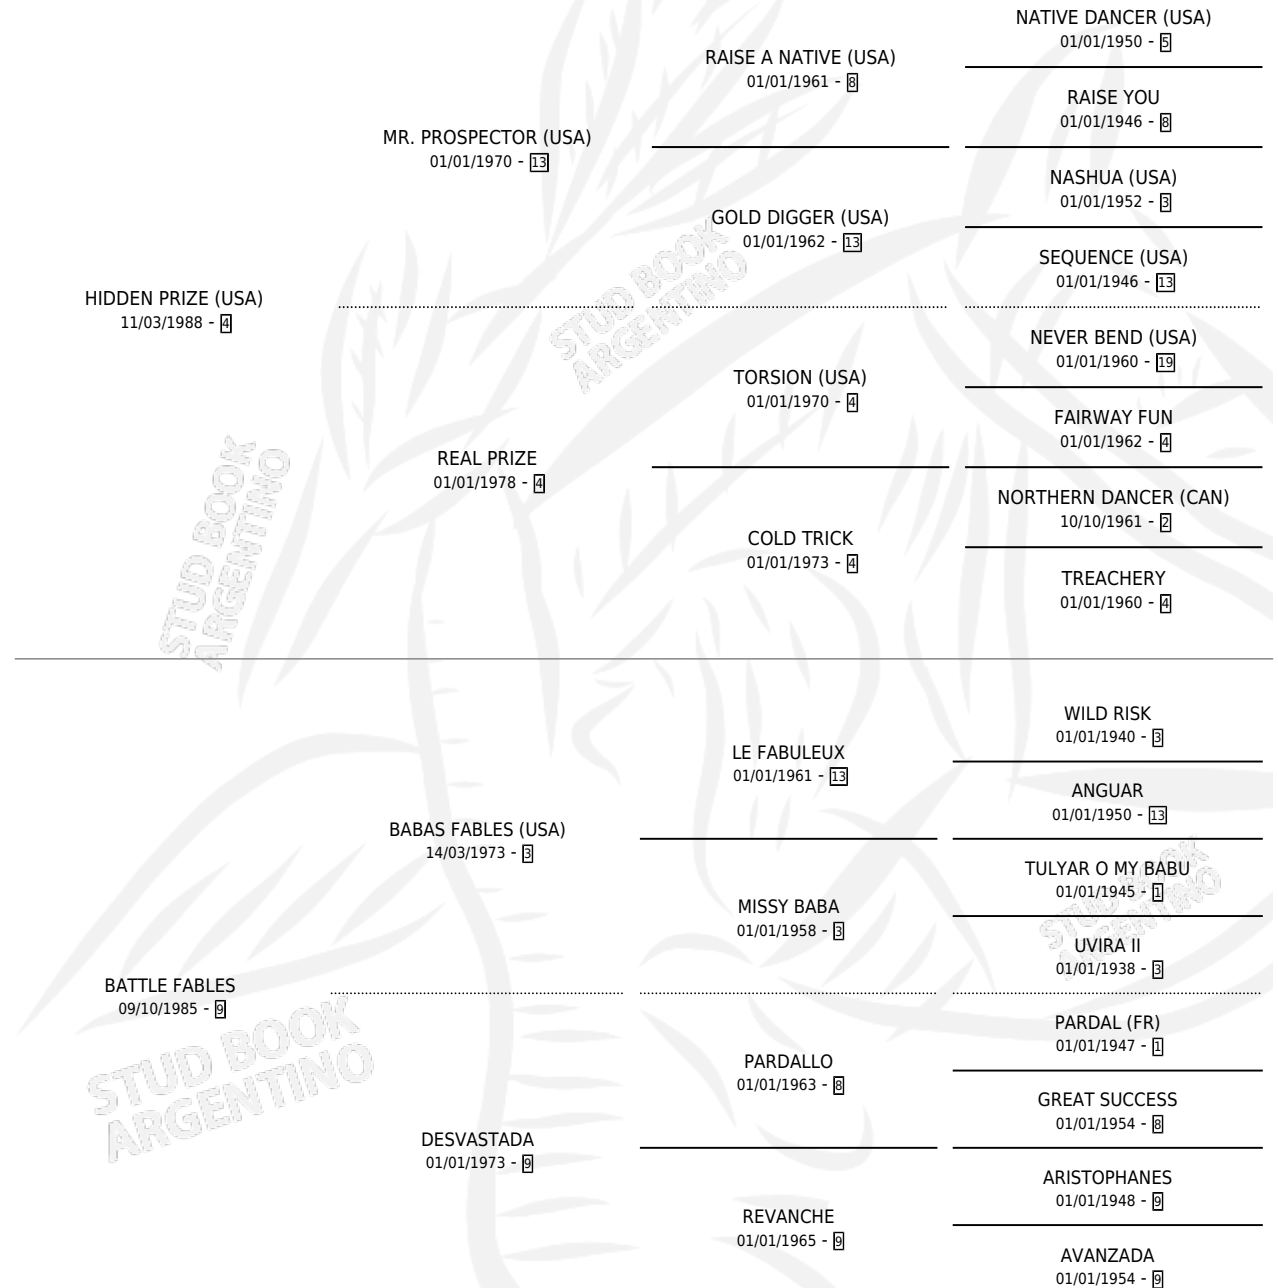

BUZZ PLANER

por **HIDDEN PRIZE (USA)** y **BATTLE FABLES** por **BABAS FABLES (USA)**

Argentina · Macho · Zaino · SP · 30/07/1995
Familia 9-g · Volumen 35

ESTADO

TIPIFICACIÓN SANGUÍNEA	X
TIPIFICACIÓN POR ADN	X
PASAPORTE	X
IDENTIFICACIÓN POR MICROCHIP	X
REPRODUCTOR	X

Lugar de nacimiento: Orilla Del Monte

Criador: Orilla Del Monte

PEDIGREE

CAMPAÑA

Solo carreras oficiales de Argentina

POR EDAD

EDAD	CC	1°	2°	3°	4°	5°	NP	CLC	CLG	CLCG1	CLGG1	IMPORTE	GANANCIA / CC
4 AÑOS	3	0	0	0	0	1	2	0	0	0	0	\$0	\$0
5 AÑOS	9	1	1	1	2	0	4	0	0	0	0	\$5,373	\$597
TOTALES	12	1	1	1	2	1	6	0	0	0	0	\$5,373	\$448
%		8.3%	8.3%	8.3%	16.7%	8.3%	50.0%	0.0%	0.0%	0.0%	0.0%		

Ganador en La Plata - \$5,373, a los 5 años.

POR DISTANCIA

HIPODROMO	CC	1°	2°	3°	4°	5°	NP	CLC	CLG	CLCG1	CLGG1	IMPORTE
PALERMO	7	0	0	0	1	1	5	0	0	0	0	\$225
1600 MTS	3	0	0	0	1	0	2	0	0	0	0	\$225
1400 MTS	1	0	0	0	0	0	1	0	0	0	0	\$0
1200 MTS	2	0	0	0	0	1	1	0	0	0	0	\$0
1000 MTS	1	0	0	0	0	0	1	0	0	0	0	\$0
LA PLATA	5	1	1	1	1	0	1	0	0	0	0	\$5,148
1600 MTS	3	1	0	0	1	0	1	0	0	0	0	\$4,028
1400 MTS	1	0	0	1	0	0	0	0	0	0	0	\$420
1200 MTS	1	0	1	0	0	0	0	0	0	0	0	\$700