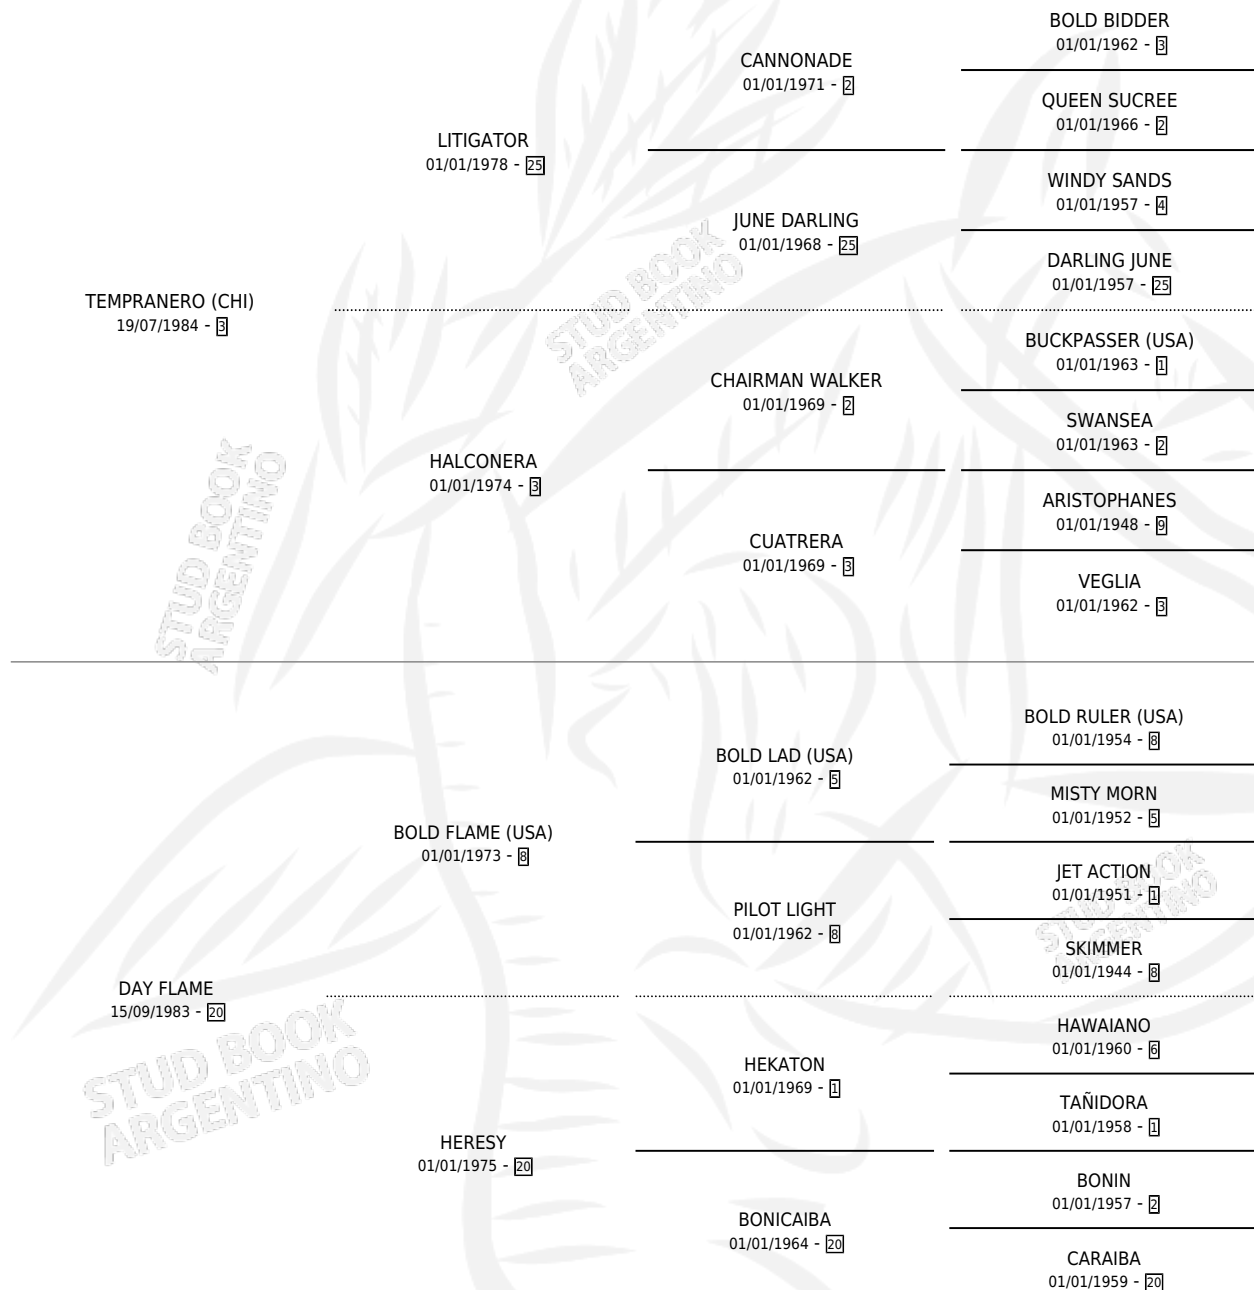

LA ZARPADA

por **TEMPRANERO (CHI)** y **DAY FLAME** por **BOLD FLAME (USA)**

Argentina · Hembra · Zaino · SP · 16/07/1995
Familia 20-d · Volumen 35

ESTADO

TIPIFICACIÓN SANGUÍNEA	✓
TIPIFICACIÓN POR ADN	✓
PASAPORTE	X
IDENTIFICACIÓN POR MICROCHIP	X
REPRODUCTOR	✓

Lugar de nacimiento: El Alfalar
Criador: El Alfalar

~

HIJOS

	MACHOS	HEMBRAS
12 NACIERON	10	2
10 CORRIERON	8	2
5 GANARON	5	0
0 GANADORES CL	0 GANADORES GR	0 GANADORES G1

PEDIGREE

CAMPAÑA

Solo carreras oficiales de Argentina