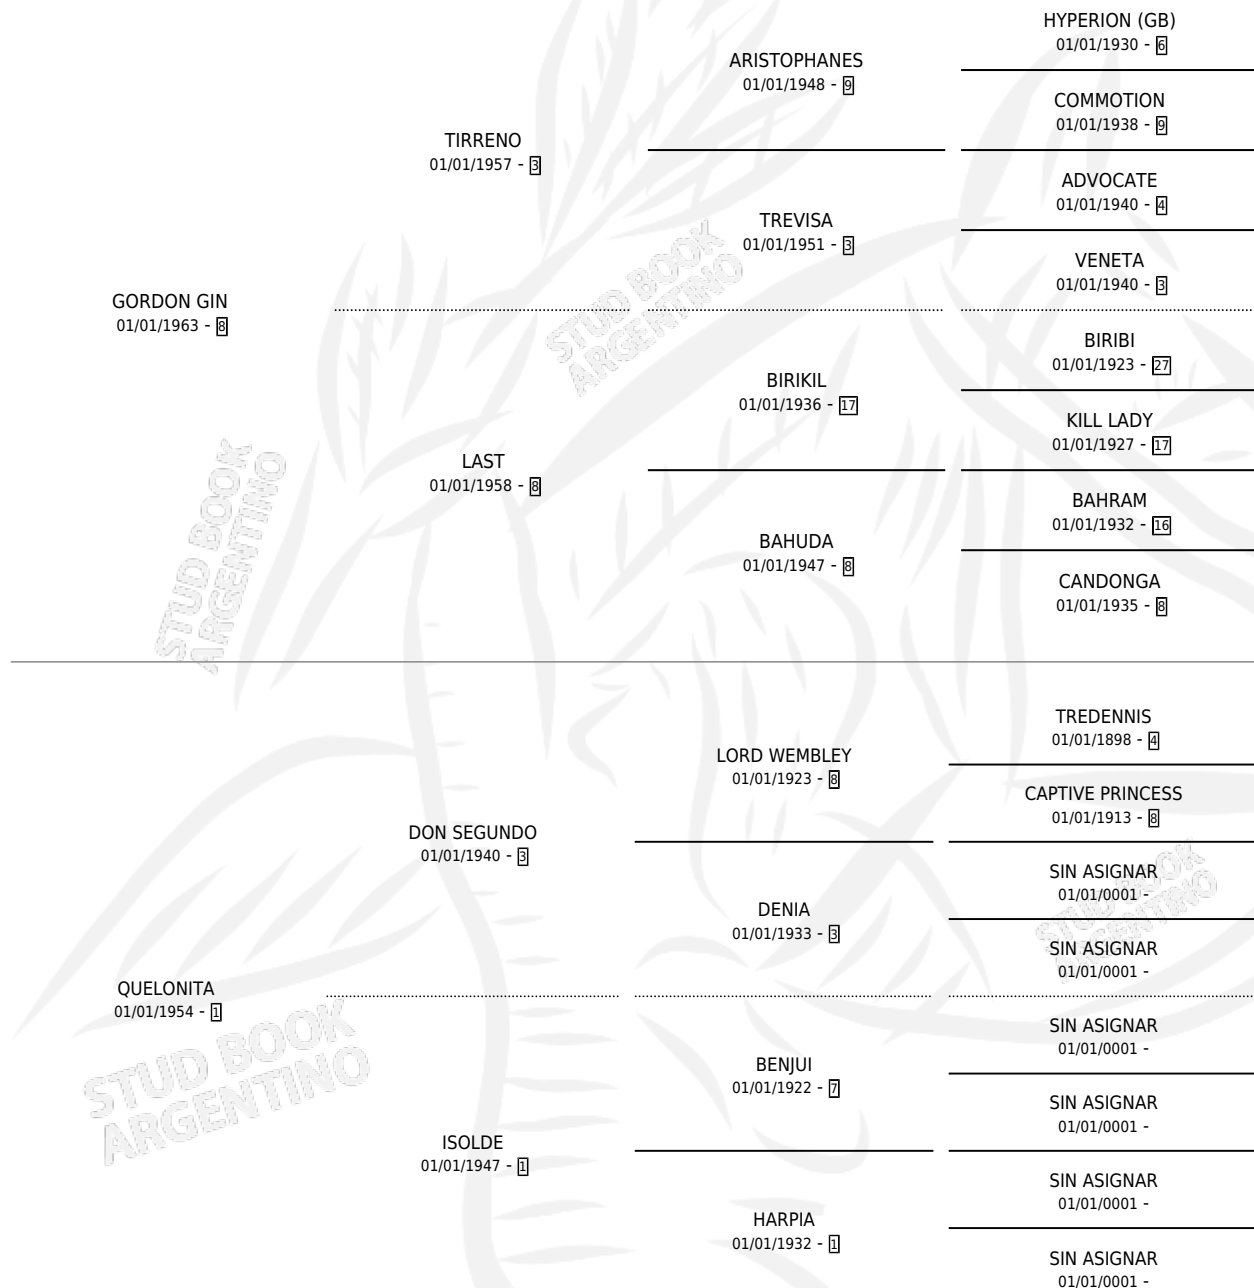

LADY GIN

por GORDON GIN y QUELONITA por DON SEGUNDO

Argentina · Hembra · Alazan · SP · 01/01/1972
Familia 1 · Volumen 28

ESTADO

TIPIFICACIÓN SANGUÍNEA	X
TIPIFICACIÓN POR ADN	X
PASAPORTE	X
IDENTIFICACIÓN POR MICROCHIP	X
REPRODUCTOR	✓

Lugar de nacimiento: Campo particular

Criador: Sin dato

~

HIJOS

	MACHOS	HEMBRAS
4 NACIERON	1	3
2 CORRIERON	0	2
1 GANARON	0	1
0 GANADORES CL	0 GANADORES GR	0 GANADORES G1

PEDIGREE