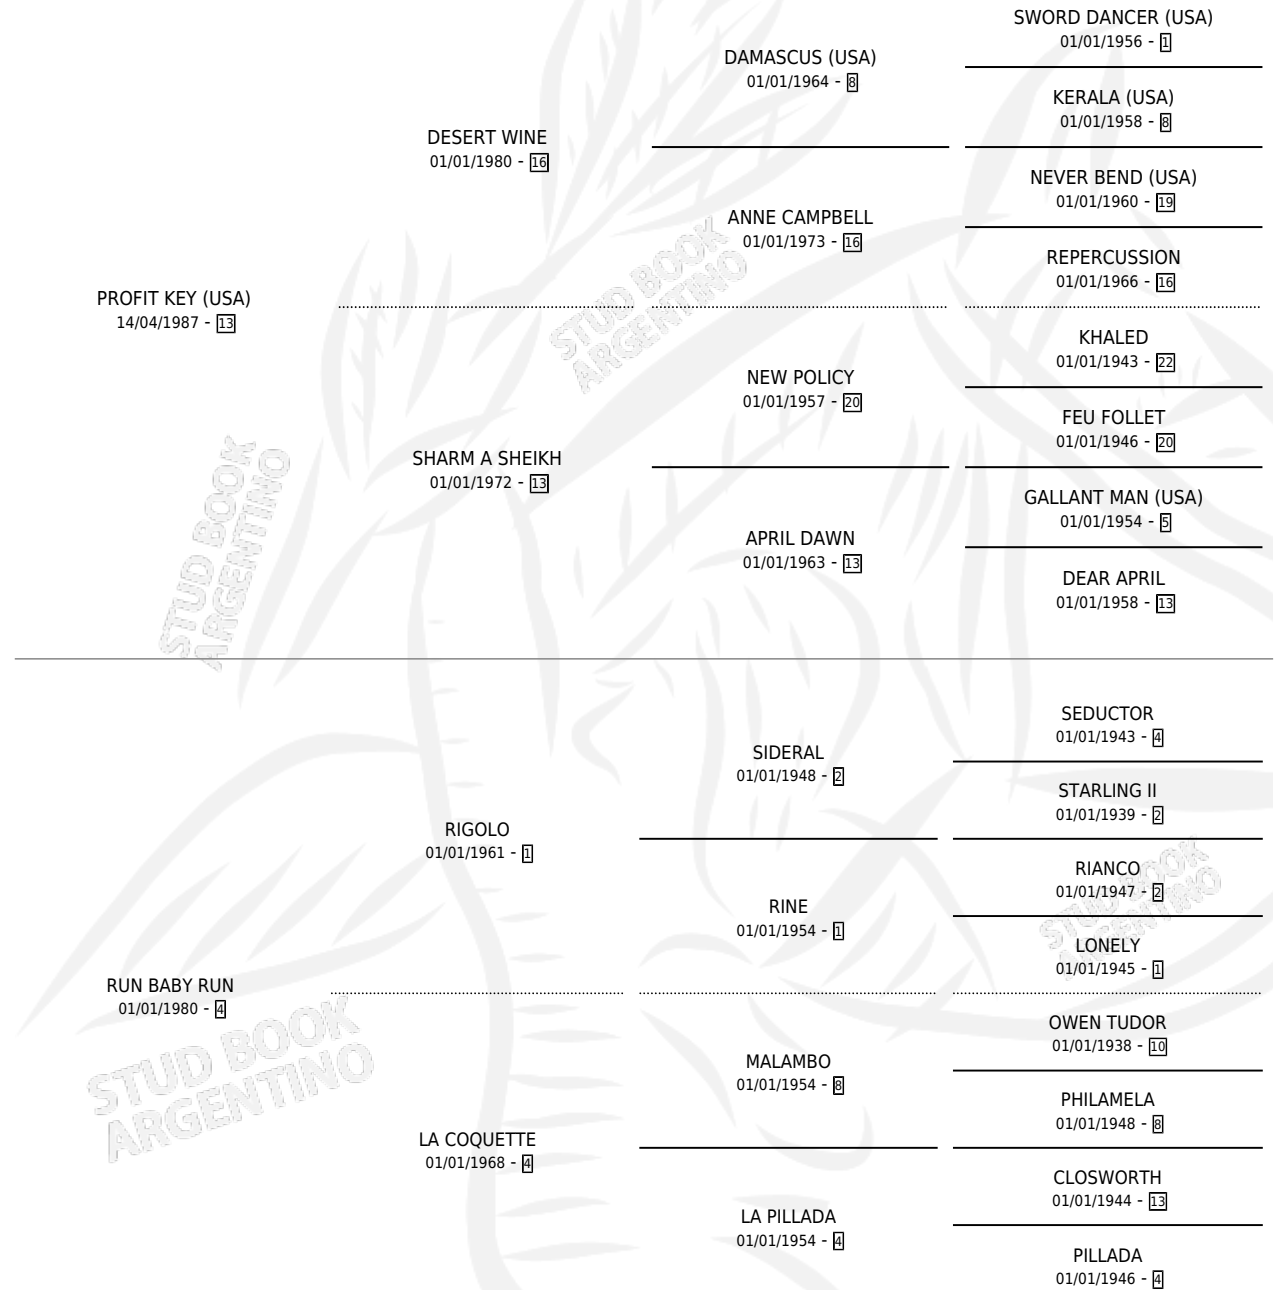

RIO ADENTRO

por PROFIT KEY (USA) y RUN BABY RUN por RIGOLO

Argentina · Macho · Zaino · SP · 13/08/1995
Familia 4-e · Volumen 35

ESTADO

TIPIFICACIÓN SANGUÍNEA	X
TIPIFICACIÓN POR ADN	X
PASAPORTE	X
IDENTIFICACIÓN POR MICROCHIP	X
REPRODUCTOR	X

Lugar de nacimiento: El Candil

Criador: Sin dato

PEDIGREE

RIO ADENTRO

Datos oficiales del Stud Book Argentino

Documento generado el 11/06/2026

studbook.org.ar