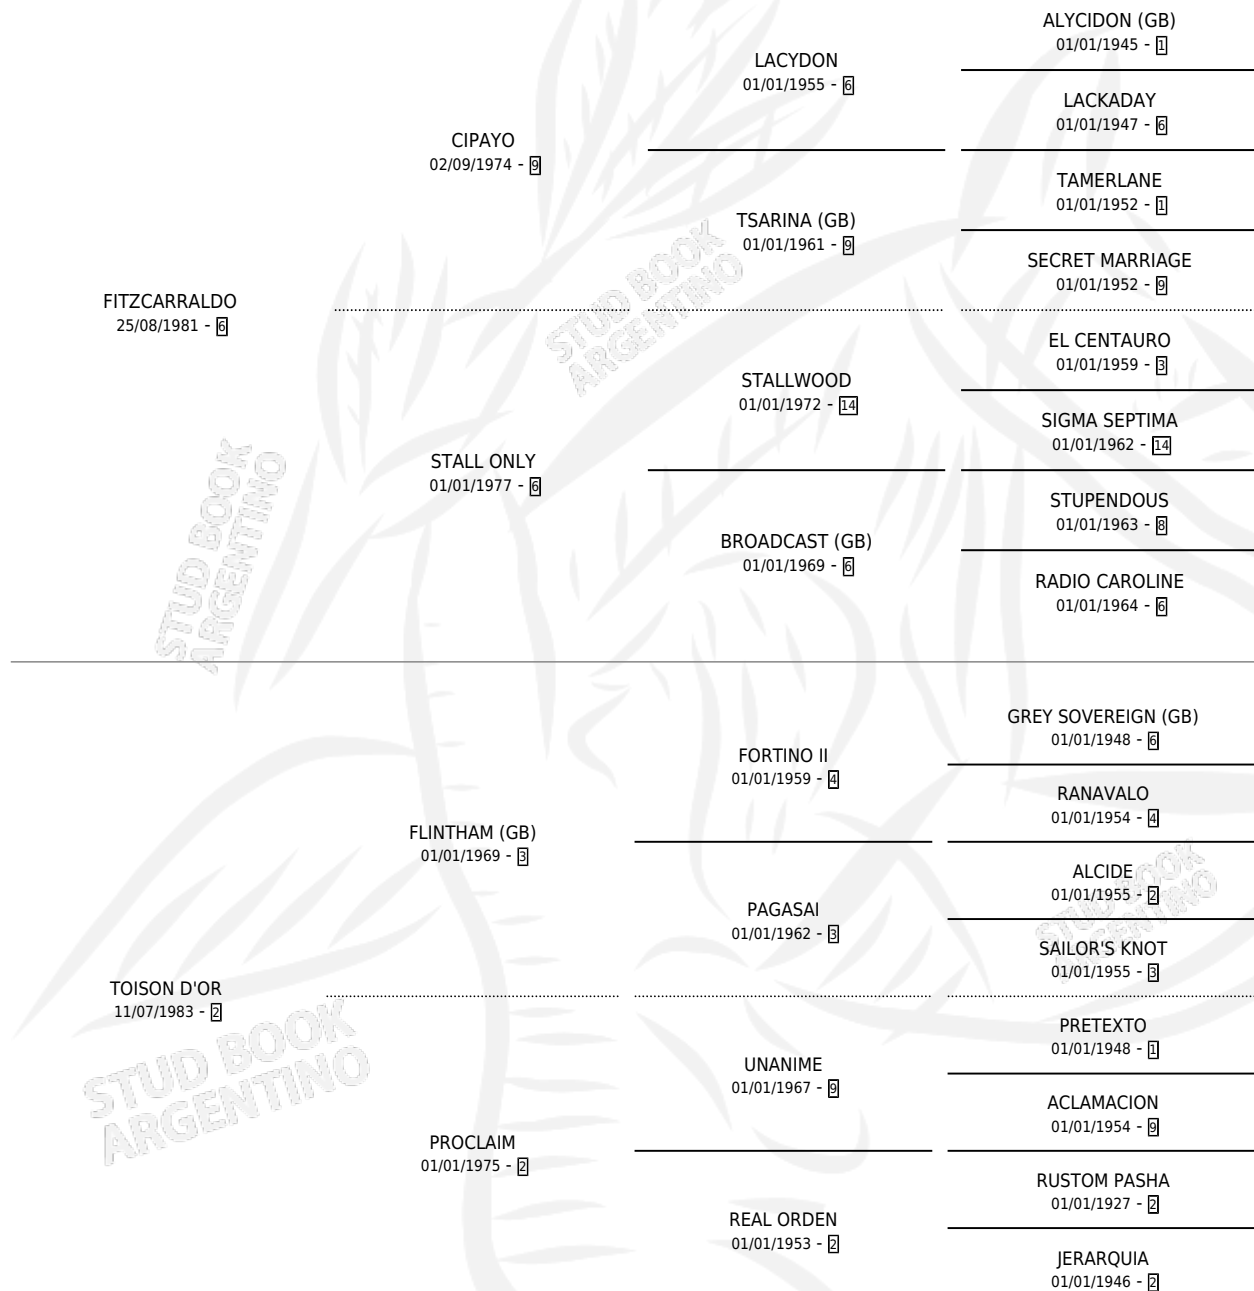

## ESTADO

TIPIFICACIÓN SANGUÍNEA	✓
TIPIFICACIÓN POR ADN	X
PASAPORTE	X
IDENTIFICACIÓN POR MICROCHIP	X
REPRODUCTOR	✓

**Lugar de nacimiento:** Comalal  
**Criador:** Comalal

~

## PEDIGREE

**EXPORTACIÓN / IMPORTACIÓN**

FECHA	MOVIMIENTO	PAÍS
24/04/2003	EXPORTADO	URUGUAY

~

**CAMPAÑA**

Solo carreras oficiales de Argentina