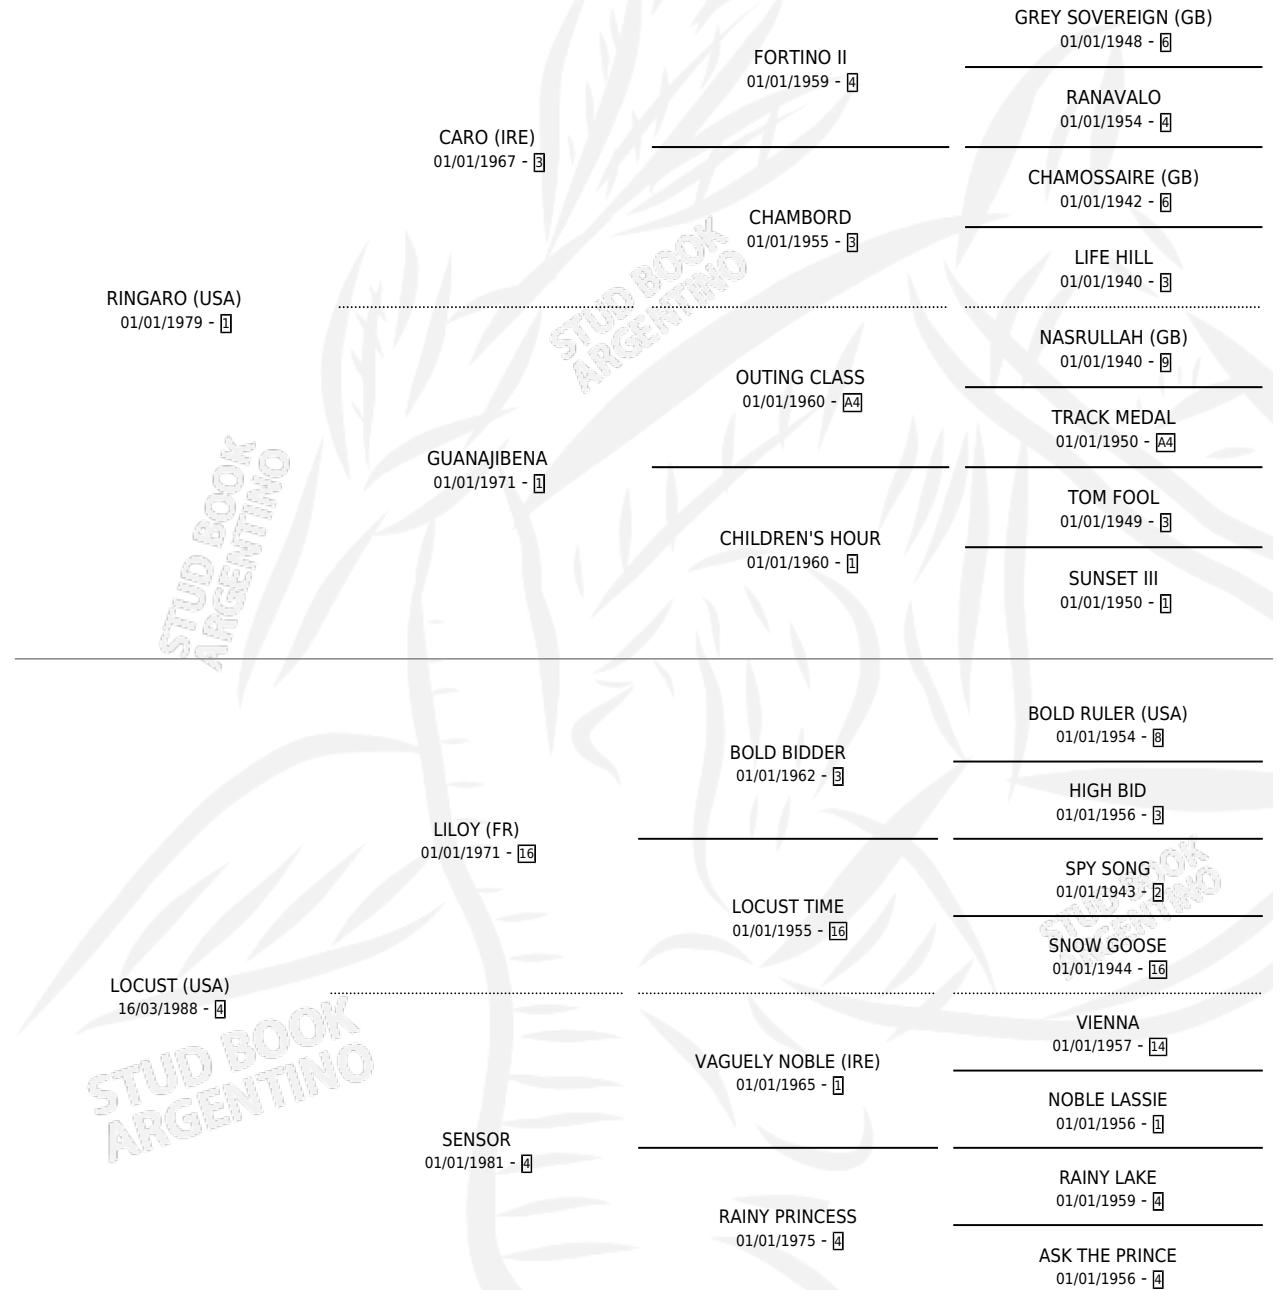

CHICHILLUTZZO

por RINGARO (USA) y LOCUST (USA) por LILOY (FR)

Argentina · Macho · Zaino · SP · 09/08/1995
Familia 4-r · Volumen 35

ESTADO

| | |
|------------------------------|---|
| TIPIFICACIÓN SANGUÍNEA | X |
| TIPIFICACIÓN POR ADN | X |
| PASAPORTE | X |
| IDENTIFICACIÓN POR MICROCHIP | X |
| REPRODUCTOR | X |

Lugar de nacimiento: Don Arcangel

Criador: Sin dato

PEDIGREE

CHICHILLUTZZO

Datos oficiales del Stud Book Argentino

Documento generado el 14/05/2026

studbook.org.ar